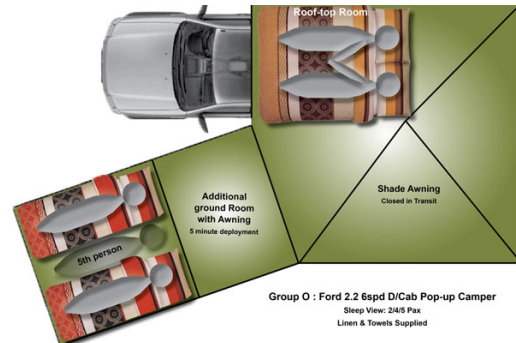

## 4x4 Safari O Afrique du Sud

Modèle standard

Descriptions	Ce 4x4 est le véhicule idéal pour les familles ou groupe d'amis de 5, souhaitant découvrir l'Afrique du Sud en auto-tour et en toute sécurité. Parfaitement équipé et spacieux, il vous fera vivre une expérience unique.
Caractéristiques	<b>Safari O</b> Couchages : 5 Motorisation 2.2 Diesel Transmission automatique - 6 vitesses Pneu tout terrain Auvent Tente sur le toit Tente au sol (couchage ou vestiaire)
Carburant	Diesel
Occupant	5 couchages
Réserves	Réservoir carburant : 165 L Réservoir eau : 80 L
Lits	1 lit double 1 tente au sol (2 m x 2 m) pouvant accueillir 3 personnes
Cuisine	Réfrigérateur 90 L avec compartiment freezer Cuisinière Kit Barbecue
Douche/toilette	Coin douche avec douchette Alimentation en eau froide et chaude
Alimentation & Energie	12V / 150 W par panneau solaire Double batterie électrique
Equipements complémentaires	Auvent Outils Trousse premiers secours 4 chaises 1 table

Ces photos et dimensions ne sont pas contractuelles le renouvellement de la flotte peut entraîner certaines modifications.