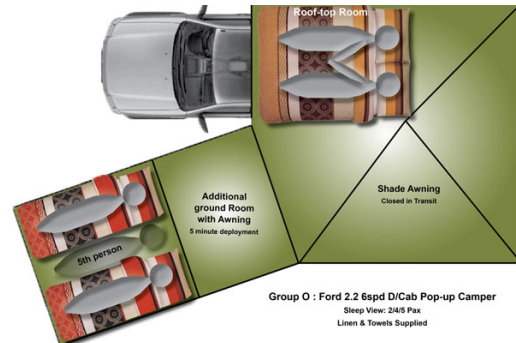

4x4 Safari O Afrique du Sud

Modèle standard

Descriptions	Ce 4x4 est le véhicule idéal pour les familles ou groupe d'amis de 5, souhaitant découvrir l'Afrique du Sud en auto-tour et en toute sécurité. Parfaitement équipé et spacieux, il vous fera vivre une expérience unique.
Caractéristiques	Safari O Couchages : 5 Motorisation 2.2 Diesel Transmission automatique - 6 vitesses Pneu tout terrain Auvent Tente sur le toit Tente au sol (couchage ou vestiaire)
Carburant	Diesel
Occupant	5 couchages
Réserves	Réservoir carburant : 165 L Réservoir eau : 80 L
Lits	1 lit double 1 tente au sol (2 m x 2 m) pouvant accueillir 3 personnes
Cuisine	Réfrigérateur 90 L avec compartiment freezer Cuisinière Kit Barbecue
Douche/toilette	Coin douche avec douchette Alimentation en eau froide et chaude
Alimentation & Energie	12V / 150 W par panneau solaire Double batterie électrique
Equipements complémentaires	Auvent Outils Trousse premiers secours 4 chaises 1 table

Ces photos et dimensions ne sont pas contractuelles le renouvellement de la flotte peut entraîner certaines modifications.