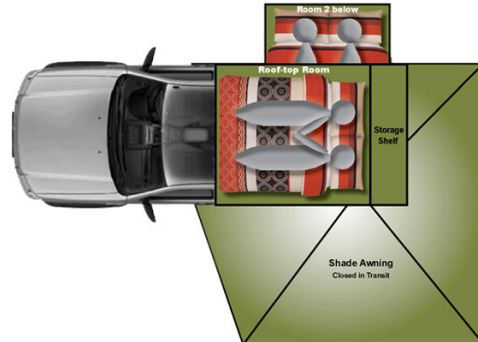

4x4 Safari K Afrique du Sud

Modèle standard

Descriptions	Ce 4x4, pouvant accueillir jusqu'à 4 adultes et 1 enfant (de moins de 5 ans), allie parfaitement confort et sécurité. Equipé d'une douche sous pression, d'une cuisine et de deux lits doubles, votre aventure ne manquera pas de luxe.
Caractéristiques	Safari K Couchages : 4 Motorisation 2.2 Diesel - Transmission automatique/manuelle - 6 vitesses Pneu tout terrain Auvent Douchette
Carburant	Diesel
Occupant	4 couchages
Réserves	Réservoir essence : 165 L Reservoir en eau : 80 L
Lits	2 lits doubles
Cuisine	Cuisine équipée avec réchaud Réfrigérateur 90 L avec compartiment freezer
Douche/toilette	Douchette (20 l d'eau chauffée au gaz)