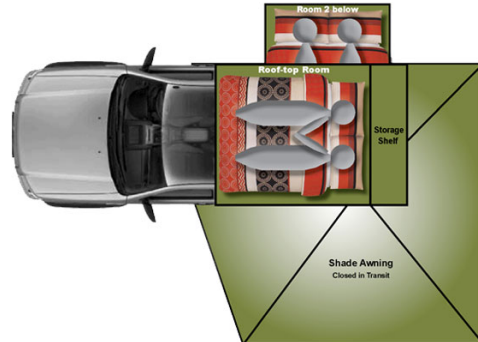

# 4x4 Safari K Afrique du Sud

Modèle standard

Descriptions	Ce 4x4, pouvant accueillir jusqu'à 4 adultes et 1 enfant (de moins de 5 ans), allie parfaitement confort et sécurité. Equipé d'une douche sous pression, d'une cuisine et de deux lits doubles, votre aventure ne manquera pas de luxe.
Caractéristiques	<b>Safari K</b> Couchages : 4 Motorisation 2.2 Diesel - Transmission automatique/manuelle - 6 vitesses Pneu tout terrain Auvent Douchette
Carburant	Diesel
Occupant	4 couchages
Réserves	Réservoir essence : 165 L Reservoir en eau : 80 L
Lits	2 lits doubles
Cuisine	Cuisine équipée avec réchaud Réfrigérateur 90 L avec compartiment freezer
Douche/toilette	Douchette (20 l d'eau chauffée au gaz)