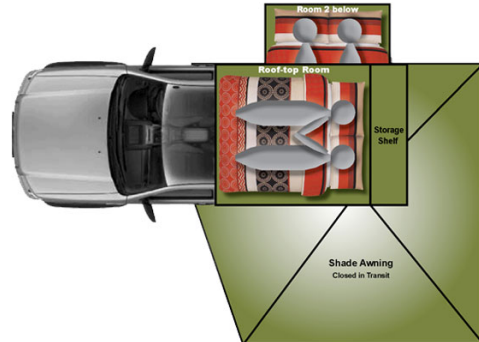

4x4 Safari K Namibie

Modèle standard

Descriptions	Ce 4x4 pouvant accueillir jusqu'à 4 adultes et 1 enfant (de moins de 5 ans), allie parfaitement, confort et sécurité. Equipé d'une douche sous pression, d'une cuisine et de deux lits doubles, votre aventure ne manquera de luxe.
Caractéristiques	Safari K Ford Ranger Couchages : 2/4 Motorisation 2.2 Diesel - Transmission automatique/manuelle - 6 vitesses Pneu tout terrain Auvent Douchette
Carburant	Diesel
Occupant	2 ou 4 couchages
Réserves	Réservoir essence : 165 L Reservoir en eau : 80 L
Lits	2 lits doubles
Cuisine	Cuisine équipée avec réchaud Réfrigérateur 90 L avec compartiment freezer