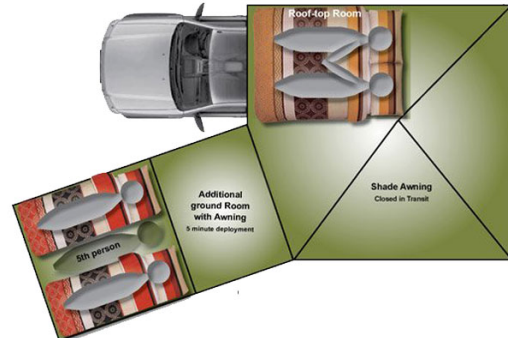

4x4 Safari C Afrique du Sud

Modèle standard

Descriptions	Ce 4x4 robuste et confortable vous emmènera partout. Pouvant accueillir jusqu'à 4 personnes, il est conviendra parfaitement au safari em famille ou entre amis.
Caractéristiques	<p>Safari C Couchages : 4 adultes et 1 enfant de moins de 5 ans Motorisation 4.2L diesel Transmission manuelle - 5 vitesses Pneu tout terrain Auvent Tente au sol montage rapide Tente sur le toit</p>
Carburant	Diesel
Occupant	4 couchages et 1 couchage pour un enfant de moins de 5 ans
Réserves	Réservoir carburant : 135 L et deux jerricans vide (40 L) Réservoir en eaux : 80 L
Lits	1 lit double (tente sur le toit) 1 tente au sol pouvant accueillir 2 à 3 personnes (2m x 2m)
Cuisine	Réfrigérateur : 90 L (avec compartiment freezer) Coin cuisine organisé avec réchaud
Alimentation & Energie	220 V / 12V / 150W Système à deux batteries
Equipements complémentaires	Boite rangement pour le bois 4 chaises 1 table Auvent Kit de premiers secours Pelle Jauge Pompe pneu électrique Gauge

Ces photos et dimensions ne sont pas contractuelles le renouvellement de la flotte peut entraîner certaines modifications.