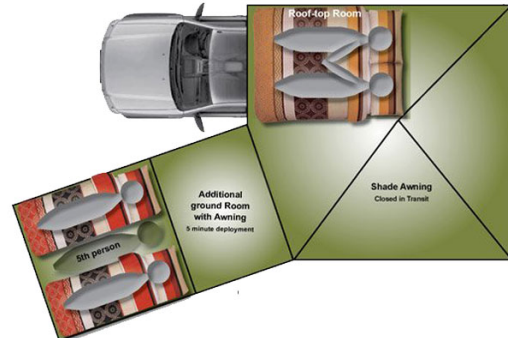

4x4 Safari C Afrique du Sud

Modèle standard

Descriptions	Ce 4x4 robuste et confortable vous emmènera partout. Pouvant accueillir jusqu'à 4 personnes, il est conviendra parfaitement au safari em famille ou entre amis.
Caractéristiques	Safari C Couchages : 4 adultes et 1 enfant de moins de 5 ans Motorisation 4.2L diesel Transmission manuelle - 5 vitesses Pneu tout terrain Auvent Tente au sol montage rapide Tente sur le toit
Carburant	Diesel
Occupant	4 couchages et 1 couchage pour un enfant de moins de 5 ans
Réserves	Réservoir carburant : 135 L et deux jerricans vide (40 L) Réservoir en eaux : 80 L
Lits	1 lit double (tente sur le toit) 1 tente au sol pouvant accueillir 2 à 3 personnes (2m x 2m)
Cuisine	Réfrigérateur : 90 L (avec compartiment freezer) Coin cuisine organisé avec réchaud
Alimentation & Energie	220 V / 12V / 150W Système à deux batteries
Equipements complémentaires	Boite rangement pour le bois 4 chaises 1 table Auvent Kit de premiers secours Pelle Jauge Pompe pneu électrique Gauge

Ces photos et dimensions ne sont pas contractuelles le renouvellement de la flotte peut entraîner certaines modifications.