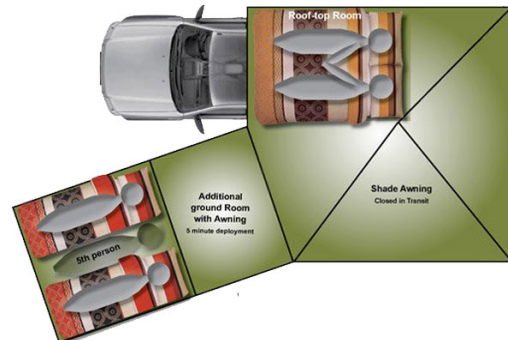

4x4 Safari C Namibie

Modèle standard

Descriptions	Ce 4x4 robuste et confortable vous emmènera partout. Pouvant accueillir jusqu'à 4 personnes, il conviendra parfaitement au safari en famille ou entre amis.
Caractéristiques	Safari C Toyota Land Cruiser Couchages : 5 Motorisation 4.2L diesel Transmission manuelle - 5 vitesses Pneu tout terrain Auvent Tente au sol montage rapide Tente sur le toit
Carburant	Diesel
Occupant	5 couchages
Réserves	Réservoir carburant : 135 L et deux jerricans vide (100 L) Réservoir en eaux : 80 L
Lits	1 lit double (tente sur le toit) 1 tente au sol, montage rapide, pouvant accueillir 2 à 3 personnes (2m x 2m)
Cuisine	Réfrigérateur : 90 L (avec compartiment freezer) Coin cuisine organisé avec réchaud
Alimentation & Energie	220 V / 12V / 150W Système à deux batteries

Ces photos et dimensions ne sont pas contractuelles le renouvellement de la flotte peut entraîner certaines modifications.