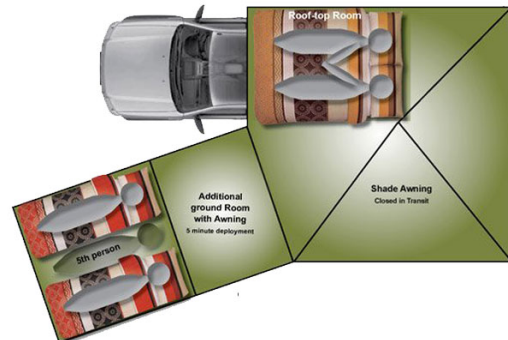

## 4x4 Safari C Namibie

Modèle standard

Descriptions	Ce 4x4 robuste et confortable vous emmènera partout. Pouvant accueillir jusqu'à 4 personnes, il conviendra parfaitement au safari en famille ou entre amis.
Caractéristiques	<b>Safari C</b> <b>Toyota Land Cruiser</b> Couchages : 5 Motorisation 4.2L diesel Transmission manuelle - 5 vitesses Pneu tout terrain Auvent Tente au sol montage rapide Tente sur le toit
Carburant	Diesel
Occupant	5 couchages
Réserves	Réservoir carburant : 135 L et deux jerricans vide ( 100 L) Réservoir en eaux : 80 L
Lits	1 lit double (tente sur le toit) 1 tente au sol, montage rapide, pouvant accueillir 2 à 3 personnes (2m x 2m)
Cuisine	Réfrigérateur : 90 L (avec compartiment freezer) Coin cuisine organisé avec réchaud
Alimentation & Energie	220 V / 12V / 150W Système à deux batteries

Ces photos et dimensions ne sont pas contractuelles le renouvellement de la flotte peut entraîner certaines modifications.