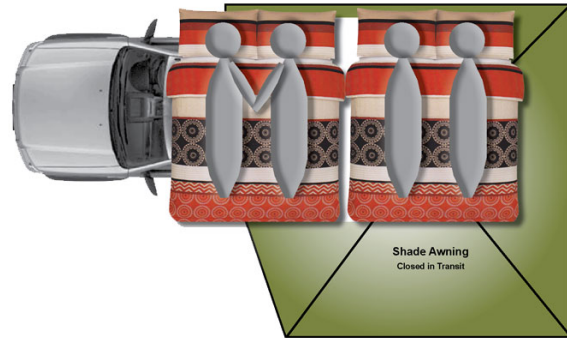

4x4 Safari N Afrique du Sud

Modèle standard

Descriptions	Sapcieux, confortable et très bien équipé, ce 4x4 avec double tente sur le toit conviendra parfaitement aux familles ou amis campeurs composés de 4 personnes. Camper n'a jamais été aussi luxe.
Caractéristiques	Safari N Couchages : 4 (4 places assises) Motorisation 2.2L diesel Transmission manuelle - 6 vitesses Pneu tout terrain Auvent 2 tentes allumiun sur toit
Carburant	Diesel
Occupant	4 couchages
Réserves	Réservoir carburant : 163 L Réservoir en eau : 80 L
Lits	2 lits doubles
Cuisine	Réfrigérateur 90L avec compartiment freezer Un réchaud à gaz Kit barbecue
Alimentation & Energie	Panneaux solaires (120 W)
Equipements complémentaires	4 chaises 1 table Trousse premiers secours Pompe électrique pour les pneu Jauge Auvent