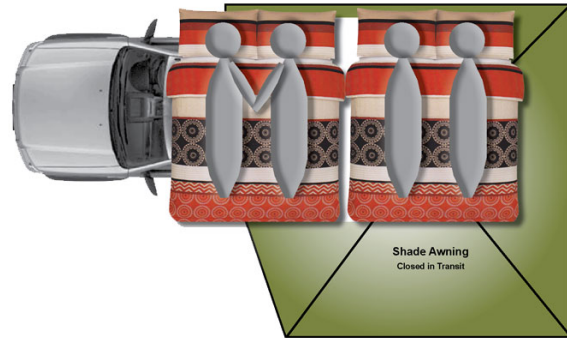

## 4x4 Safari N Afrique du Sud

Modèle standard

Descriptions	Sapcieux, confortable et très bien équipé, ce 4x4 avec double tente sur le toit conviendra parfaitement aux familles ou amis campeurs composés de 4 personnes. Camper n'a jamais été aussi luxe.
Caractéristiques	<b>Safari N</b> Couchages : 4 (4 places assises) Motorisation 2.2L diesel Transmission manuelle - 6 vitesses Pneu tout terrain Auvent 2 tentes allumiun sur toit
Carburant	Diesel
Occupant	4 couchages
Réserves	Réservoir carburant : 163 L Réservoir en eau : 80 L
Lits	2 lits doubles
Cuisine	Réfrigérateur 90L avec compartiment freezer Un réchaud à gaz Kit barbecue
Alimentation & Energie	Panneaux solaires (120 W)
Equipements complémentaires	4 chaises 1 table Trousse premiers secours Pompe électrique pour les pneu Jauge Auvent