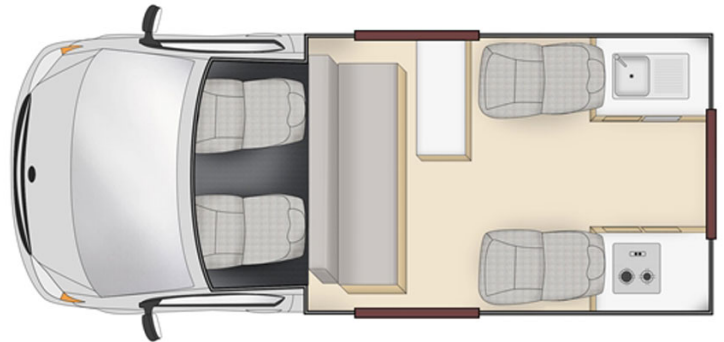

Van Hippie Endeavour Nouvelle-Zélande

Modèle budget

Descriptions	Modèle économique de minum 6 ans parfait pour deux adultes et deux enfants. Plusieurs modèles pourront être proposées pour le Hippie Endeavour, ainsi les dimensions et agencements peuvent varier.
Caractéristiques	Hippie Endeavour Couchages : 4 (conseillé pour 2 adultes et 2 enfants) Véhicule non certifié "Self Contained" Attention les enfants de moins de 6 mois ne peuvent pas voyager dans ce véhicule. Essence 2.6 L (à partir du 1er avril 2020 : sans plomb 2.7 L) Transmission automatique (à partir du 1er avril 2020 : automatique ou manuelle) Direction assistée Véhicule de plus de 6 ans
Carburant	Essence ou sans plomb Consommation approximative : 13 L/100km