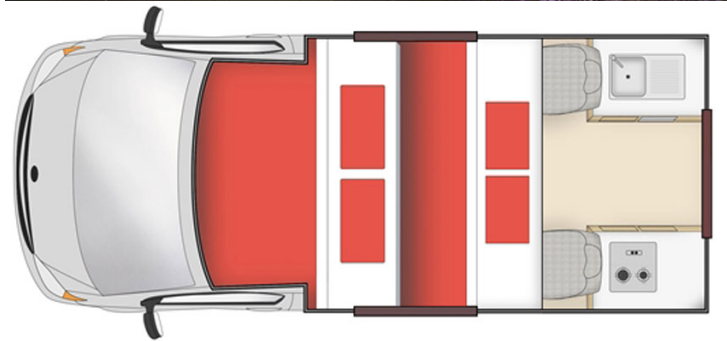

Van Hippy Endeavour Nouvelle-Zélande

Modèle budget

Descriptions	Modèle économique de minum 6 ans parfait pour deux adultes et deux enfants. Plusieurs modèles pourront être proposées pour le Hippy Endeavour, ainsi les dimensions et agencements peuvent varier.
Caractéristiques	Hippy Endeavour Couchages : 4 (conseillé pour 2 adultes et 2 enfants) Véhicule non certifié "Self Contained" Attention les enfants de moins de 6 mois ne peuvent pas voyager dans ce véhicule. Essence 2.6 L (à partir du 1er avril 2020 : sans plomb 2.7 L) Transmission automatique (à partir du 1er avril 2020 : automatique ou manuelle) Direction assistée Véhicule de plus de 6 ans
Carburant	Essence ou sans plomb Consommation approximative : 13 L/100km