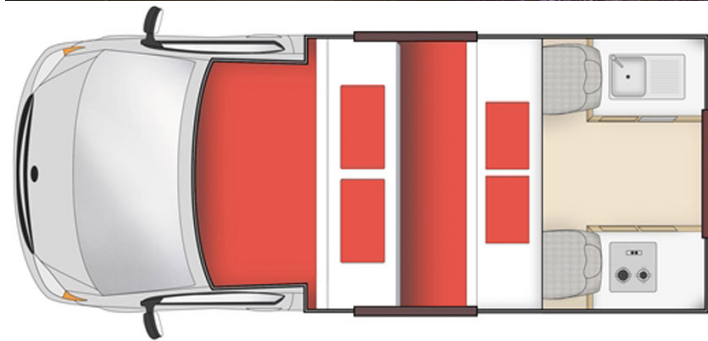

Van Hippy Endeavour Nouvelle-Zélande

Modèle budget

Descriptions	Modèle économique de minum 6 ans parfait pour deux adultes et deux enfants. Plusieurs modèles pourront être proposées pour le Hippy Endeavour, ainsi les dimensions et agencements peuvent varier.
Caractéristiques	Hippy Endeavour Couchages : 4 (conseillé pour 2 adultes et 2 enfants) Véhicule non certifié "Self Contained" Attention les enfants de moins de 6 mois ne peuvent pas voyager dans ce véhicule. Essence 2.6 L (à partir du 1er avril 2020 : sans plomb 2.7 L) Transmission automatique (à partir du 1er avril 2020 : automatique ou manuelle) Direction assistée Véhicule de plus de 6 ans
Carburant	Essence ou sans plomb Consommation approximative : 13 L/100km