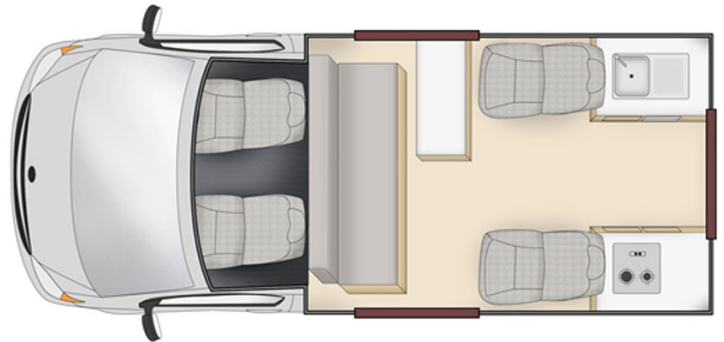

Van Hippy Endeavour Nouvelle-Zélande

Modèle budget

Descriptions	Modèle économique de minum 6 ans parfait pour deux adultes et deux enfants. Plusieurs modèles pourront être proposées pour le Hippy Endeavour, ainsi les dimensions et agencements peuvent varier.
Caractéristiques	Hippy Endeavour Couchages : 4 (conseillé pour 2 adultes et 2 enfants) Véhicule non certifié "Self Contained" Attention les enfants de moins de 6 mois ne peuvent pas voyager dans ce véhicule. Essence 2.6 L (à partir du 1er avril 2020 : sans plomb 2.7 L) Transmission automatique (à partir du 1er avril 2020 : automatique ou manuelle) Direction assistée Véhicule de plus de 6 ans
Carburant	Essence ou sans plomb Consommation approximative : 13 L/100km