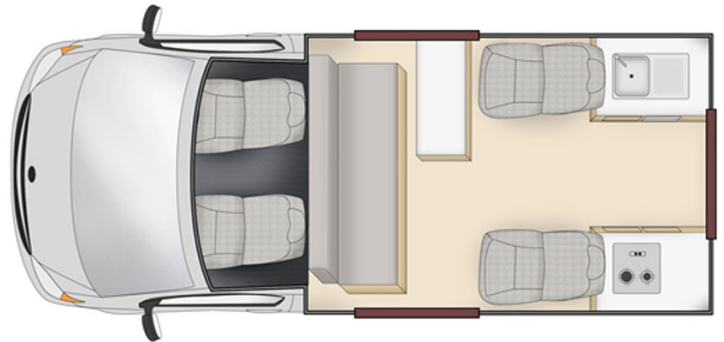

Van Hippie Endeavour Australie

Modèle budget

Descriptions	Modèle économique de minum 6 ans parfait pour deux adultes et deux enfants. Plusieurs modèles pourront être proposées pour le Hippie Endeavour, ainsi les dimensions et agencements peuvent varier.
Caractéristiques	Hippie Endeavour Couchages : 4 (conseillé pour 2 adultes et 2 enfants) Attention les enfants de moins de 6 mois ne peuvent pas voyager dans ce véhicule. Essence 2.7 L Transmission automatique ou manuelle Direction assistée Véhicule de plus de 6 ans
Carburant	Essence Consommation moyenne : 13L/100km
Dimensions	Longueur : 4.90 m Largeur : 1.70 m Hauteur : 2.70 m Hauteur intérieur: 1.95m
Occupant	4 couchages et 4 places assises (conseillé pour 2 adultes et 2 enfants)

Réserves	Réservoir carburant : 70 L Réservoir eau propre 31 L Pas de réservoir eau grise Bouteille de gaz : 1 x 2Kg
Lits	Lit double en hauteur : 200 x 140 cm (max 200kg) Lit double dînette : 190 x 140 cm
Cuisine	Évier (eau froide uniquement) Cuisinière 2 feux Micros-ondes (240 V) Réfrigérateur 62 L + freezer Vaisselle et batterie de cuisine Bouteille de gaz : 1 x 2 kg
Douche/toilette	sans
Chauffage & Climatisation	Chauffage et climatisation uniquement cabine conducteur
Alimentation & Energie	Gaz. Permet de faire fonctionner le réfrigérateur lorsque le véhicule n'est pas branché au secteur. Branchement 240V par raccordement électrique Batterie auxiliaire. Permet de faire fonctionner les lumières. Cette dernière a une autonomie d'environ 12h et se recharge en roulant ou en étant branchée au 240V. Allume-cigare. Pensez à prendre des adaptateurs pour recharger les petits appareils électriques type téléphone ou appareil photo.
Audio & Connectivités	Radio/CD
Equipements complémentaires	Extincteur Points d'attache pour maximum 2 sièges bébé ou réhausseurs
Equipements optionnels	Chaises et table de camping Sièges bébé, réhausseurs