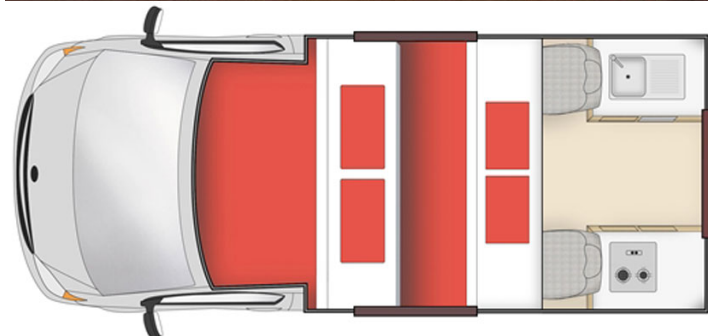

Van Hippie Endeavour Australie

Modèle budget

Descriptions	Modèle économique de minum 6 ans parfait pour deux adultes et deux enfants. Plusieurs modèles pourront être proposées pour le Hippie Endeavour, ainsi les dimensions et agencements peuvent varier.
Caractéristiques	Hippie Endeavour Couchages : 4 (conseillé pour 2 adultes et 2 enfants) Attention les enfants de moins de 6 mois ne peuvent pas voyager dans ce véhicule. Essence 2.7 L Transmission automatique ou manuelle Direction assistée Véhicule de plus de 6 ans
Carburant	Essence Consommation moyenne : 13L/100km
Dimensions	Longueur : 4.90 m Largeur : 1.70 m Hauteur : 2.70 m Hauteur intérieur: 1.95m
Occupant	4 couchages et 4 places assises (conseillé pour 2 adultes et 2 enfants)

Réserves	Réservoir carburant : 70 L Réservoir eau propre 31 L Pas de réservoir eau grise Bouteille de gaz : 1 x 2Kg
Lits	Lit double en hauteur : 200 x 140 cm (max 200kg) Lit double dînette : 190 x 140 cm
Cuisine	Évier (eau froide uniquement) Cuisinière 2 feux Micros-ondes (240 V) Réfrigérateur 62 L + freezer Vaisselle et batterie de cuisine Bouteille de gaz : 1 x 2 kg
Douche/toilette	sans
Chauffage & Climatisation	Chauffage et climatisation uniquement cabine conducteur
Alimentation & Energie	Gaz. Permet de faire fonctionner le réfrigérateur lorsque le véhicule n'est pas branché au secteur. Branchement 240V par raccordement électrique Batterie auxiliaire. Permet de faire fonctionner les lumières. Cette dernière a une autonomie d'environ 12h et se recharge en roulant ou en étant branchée au 240V. Allume-cigare. Pensez à prendre des adaptateurs pour recharger les petits appareils électriques type téléphone ou appareil photo.
Audio & Connectivités	Radio/CD
Equipements complémentaires	Extincteur Points d'attache pour maximum 2 sièges bébé ou réhausseurs
Equipements optionnels	Chaises et table de camping Sièges bébé, réhausseurs