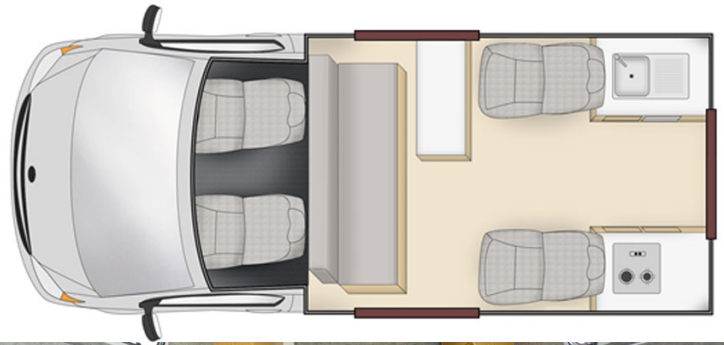

Van Hippie Endeavour Australie

Modèle budget

Descriptions	Modèle économique de minum 6 ans parfait pour deux adultes et deux enfants. Plusieurs modèles pourront être proposées pour le Hippie Endeavour, ainsi les dimensions et agencements peuvent varier.
Caractéristiques	Hippie Endeavour Couchages : 4 (conseillé pour 2 adultes et 2 enfants) Attention les enfants de moins de 6 mois ne peuvent pas voyager dans ce véhicule. Essence 2.7 L Transmission automatique ou manuelle Direction assistée Véhicule de plus de 6 ans
Carburant	Essence Consommation moyenne : 13L/100km
Dimensions	Longueur : 4.90 m Largeur : 1.70 m Hauteur : 2.70 m Hauteur intérieur: 1.95m
Occupant	4 couchages et 4 places assises (conseillé pour 2 adultes et 2 enfants)

Réserves	Réservoir carburant : 70 L Réservoir eau propre 31 L Pas de réservoir eau grise Bouteille de gaz : 1 x 2Kg
Lits	Lit double en hauteur : 200 x 140 cm (max 200kg) Lit double dînette : 190 x 140 cm
Cuisine	Évier (eau froide uniquement) Cuisinière 2 feux Micros-ondes (240 V) Réfrigérateur 62 L + freezer Vaisselle et batterie de cuisine Bouteille de gaz : 1 x 2 kg
Douche/toilette	sans
Chauffage & Climatisation	Chauffage et climatisation uniquement cabine conducteur
Alimentation & Energie	Gaz. Permet de faire fonctionner le réfrigérateur lorsque le véhicule n'est pas branché au secteur. Branchement 240V par raccordement électrique Batterie auxiliaire. Permet de faire fonctionner les lumières. Cette dernière a une autonomie d'environ 12h et se recharge en roulant ou en étant branchée au 240V. Allume-cigare. Pensez à prendre des adaptateurs pour recharger les petits appareils électriques type téléphone ou appareil photo.
Audio & Connectivités	Radio/CD
Equipements complémentaires	Extincteur Points d'attache pour maximum 2 sièges bébé ou réhausseurs
Equipements optionnels	Chaises et table de camping Sièges bébé, réhausseurs