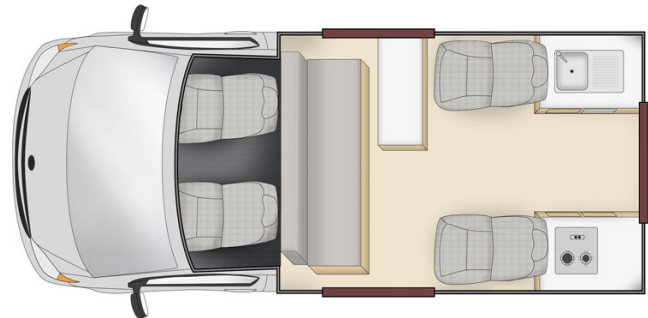

Van Cheapa Endeavour Nouvelle-Zélande

Modèle budget

Descriptions	Economique et léger ce véhicule est idéal pour une petite famille. Il propose 4 couchages pour les voyageurs recherchant un van sans douche ni toilettes. Plusieurs modèles pourront être proposées pour le Cheapa Endeavour, ainsi les dimensions et agencements peuvent varier.
Caractéristiques	Cheapa Endeavour Couchages : 4 (conseillé pour 2 adultes et 2 enfants) Véhicule non certifié "Self Contained" Attention les enfants de moins de 6 mois ne peuvent pas voyager dans ce véhicule. Essence 2.7 L (à partir du 1er avril 2020 : essence ou diesel) Transmission automatique Direction assistée ABS & Airbags Véhicule entre 3 et 6 ans
Carburant	Essence ou Diesel Consommation approximative : 13 L/100km