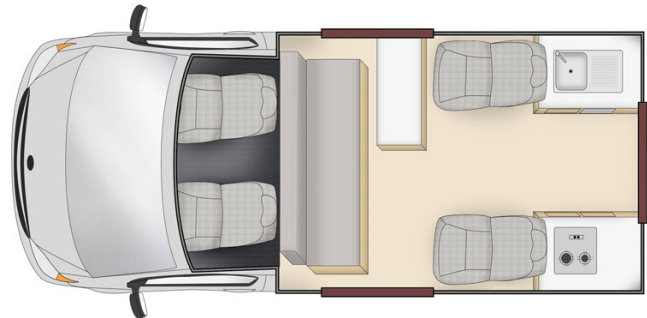

Van Cheapa Endeavour Nouvelle-Zélande

Modèle budget

Descriptions	Economique et léger ce véhicule est idéal pour une petite famille. Il propose 4 couchages pour les voyageurs recherchant un van sans douche ni toilettes. Plusieurs modèles pourront être proposées pour le Cheapa Endeavour, ainsi les dimensions et agencements peuvent varier.
Caractéristiques	Cheapa Endeavour Couchages : 4 (conseillé pour 2 adultes et 2 enfants) Véhicule non certifié "Self Contained" Attention les enfants de moins de 6 mois ne peuvent pas voyager dans ce véhicule. Essence 2.7 L (à partir du 1er avril 2020 : essence ou diesel) Transmission automatique Direction assistée ABS & Airbags Véhicule entre 3 et 6 ans
Carburant	Essence ou Diesel Consommation approximative : 13 L/100km