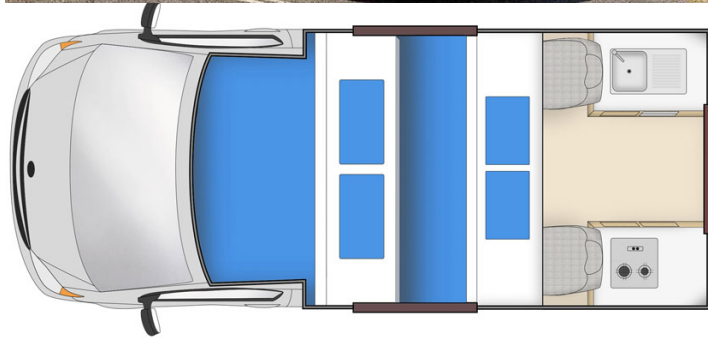

Van Cheapa Endeavour Nouvelle-Zélande

Modèle budget

Descriptions	Economique et léger ce véhicule est idéal pour une petite famille. Il propose 4 couchages pour les voyageurs recherchant un van sans douche ni toilettes. Plusieurs modèles pourront être proposées pour le Cheapa Endeavour, ainsi les dimensions et agencements peuvent varier.
Caractéristiques	Cheapa Endeavour Couchages : 4 (conseillé pour 2 adultes et 2 enfants) Véhicule non certifié "Self Contained" Attention les enfants de moins de 6 mois ne peuvent pas voyager dans ce véhicule. Essence 2.7 L (à partir du 1er avril 2020 : essence ou diesel) Transmission automatique Direction assistée ABS & Airbags Véhicule entre 3 et 6 ans
Carburant	Essence ou Diesel Consommation approximative : 13 L/100km