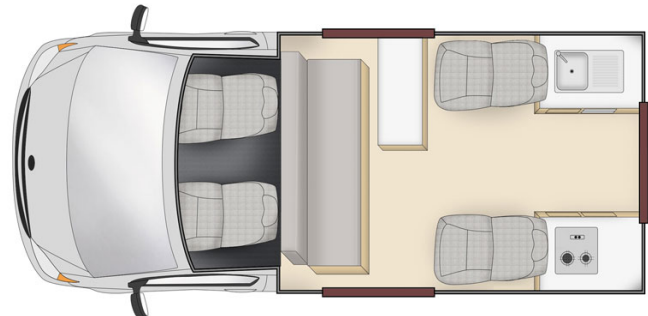

Van Cheapa Endeavour Australie

Modèle budget

<p>Descriptions</p>	<p>Economique et léger ce véhicule est idéal pour une petite famille. Il propose 4 couchages pour les voyageurs recherchant un van sans douche ni toilettes.</p> <p>Plusieurs modèles pourront être proposées pour le Cheapa Endeavour, ainsi les dimensions et agencements peuvent varier.</p>
<p>Caractéristiques</p>	<p>Cheapa Endeavour Couchages : 4 (conseillé pour 2 adultes et 2 enfants) Attention les enfants de moins de 6 mois ne peuvent pas voyager dans ce véhicule. Essence 2.7 L Transmission automatique et manuelle Direction assistée ABS & Airbags Véhicule entre 3 et 6 ans</p>
<p>Carburant</p>	<p>Essence Consommation approximative : 13 L/100km</p>

Dimensions	Longueur : 4.90 m Largeur : 1.70 m Hauteur : 2.70 m Hauteur intérieur: 1.95m
Occupant	4 couchages et 4 places assises (conseillé pour 2 adultes et 2 enfants)
Réserves	Réservoir carburant : 70 L Réservoir eau propre 31 L Pas de réservoir eau grise Bouteille de gaz : 1 x 2Kg
Lits	Lit double en hauteur : 200 x 140 cm (max 200kg) Lit double dînette : 190 x 140 cm
Cuisine	Évier (eau froide uniquement) Cuisinière 2 feux Micros-ondes (240V) Réfrigérateur 62 L + freezer Vaisselle et batterie de cuisine Bouteille de gaz : 1 x 2 kg
Douche/toilette	sans
Chauffage & Climatisation	Chauffage et climatisation uniquement cabine conducteur
Alimentation & Energie	Batterie auxiliaire 12V faisant fonctionner les lumières et le réfrigérateur. Dispose d'environ 12h d'autonomie et se recharge en roulant. Branchement 240V par raccordement électrique Gaz 1 x 2 kg
Audio & Connectivités	Radio/CD
Equipements complémentaires	Extincteur Points d'attache pour maximum 2 sièges bébé ou réhausseurs Moustiquaires sur certaines fenêtres
Equipements optionnels	Chaises et table de camping Sièges bébé, réhausseurs