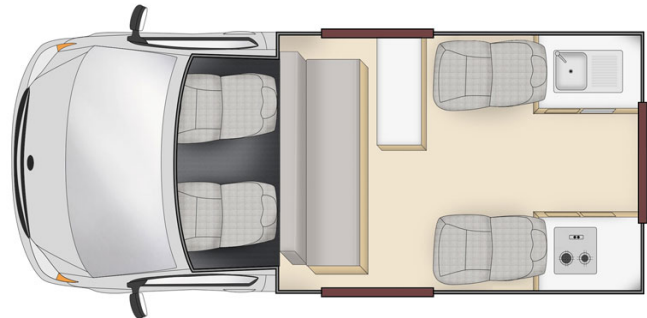

Van Cheapa Endeavour Australie

Modèle budget

<p>Descriptions</p>	<p>Economique et léger ce véhicule est idéal pour une petite famille. Il propose 4 couchages pour les voyageurs recherchant un van sans douche ni toilettes.</p> <p>Plusieurs modèles pourront être proposées pour le Cheapa Endeavour, ainsi les dimensions et agencements peuvent varier.</p>
<p>Caractéristiques</p>	<p>Cheapa Endeavour Couchages : 4 (conseillé pour 2 adultes et 2 enfants) Attention les enfants de moins de 6 mois ne peuvent pas voyager dans ce véhicule. Essence 2.7 L Transmission automatique et manuelle Direction assistée ABS & Airbags Véhicule entre 3 et 6 ans</p>
<p>Carburant</p>	<p>Essence Consommation approximative : 13 L/100km</p>

Dimensions	Longueur : 4.90 m Largeur : 1.70 m Hauteur : 2.70 m Hauteur intérieur: 1.95m
Occupant	4 couchages et 4 places assises (conseillé pour 2 adultes et 2 enfants)
Réserves	Réservoir carburant : 70 L Réservoir eau propre 31 L Pas de réservoir eau grise Bouteille de gaz : 1 x 2Kg
Lits	Lit double en hauteur : 200 x 140 cm (max 200kg) Lit double d'nette : 190 x 140 cm
Cuisine	Évier (eau froide uniquement) Cuisinière 2 feux Micros-ondes (240V) Réfrigérateur 62 L + freezer Vaisselle et batterie de cuisine Bouteille de gaz : 1 x 2 kg
Douche/toilette	sans
Chauffage & Climatisation	Chauffage et climatisation uniquement cabine conducteur
Alimentation & Energie	Batterie auxiliaire 12V faisant fonctionner les lumières et le réfrigérateur. Dispose d'environ 12h d'autonomie et se recharge en roulant. Branchement 240V par raccordement électrique Gaz 1 x 2 kg
Audio & Connectivités	Radio/CD
Equipements complémentaires	Extincteur Points d'attache pour maximum 2 sièges bébé ou réhausseurs Moustiquaires sur certaines fenêtres
Equipements optionnels	Chaises et table de camping Sièges bébé, réhausseurs