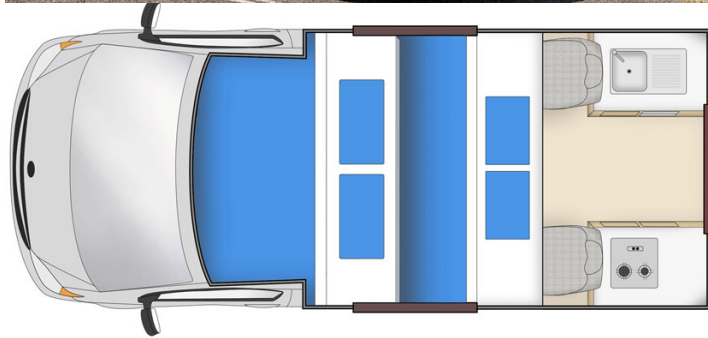

Van Cheapa Endeavour Australie

Modèle budget

<p>Descriptions</p>	<p>Economique et léger ce véhicule est idéal pour une petite famille. Il propose 4 couchages pour les voyageurs recherchant un van sans douche ni toilettes.</p> <p>Plusieurs modèles pourront être proposées pour le Cheapa Endeavour, ainsi les dimensions et agencements peuvent varier.</p>
<p>Caractéristiques</p>	<p>Cheapa Endeavour Couchages : 4 (conseillé pour 2 adultes et 2 enfants) Attention les enfants de moins de 6 mois ne peuvent pas voyager dans ce véhicule. Essence 2.7 L Transmission automatique et manuelle Direction assistée ABS & Airbags Véhicule entre 3 et 6 ans</p>
<p>Carburant</p>	<p>Essence Consommation approximative : 13 L/100km</p>

Dimensions	Longueur : 4.90 m Largeur : 1.70 m Hauteur : 2.70 m Hauteur intérieur: 1.95m
Occupant	4 couchages et 4 places assises (conseillé pour 2 adultes et 2 enfants)
Réserves	Réservoir carburant : 70 L Réservoir eau propre 31 L Pas de réservoir eau grise Bouteille de gaz : 1 x 2Kg
Lits	Lit double en hauteur : 200 x 140 cm (max 200kg) Lit double d'nette : 190 x 140 cm
Cuisine	Évier (eau froide uniquement) Cuisinière 2 feux Micros-ondes (240V) Réfrigérateur 62 L + freezer Vaisselle et batterie de cuisine Bouteille de gaz : 1 x 2 kg
Douche/toilette	sans
Chauffage & Climatisation	Chauffage et climatisation uniquement cabine conducteur
Alimentation & Energie	Batterie auxiliaire 12V faisant fonctionner les lumières et le réfrigérateur. Dispose d'environ 12h d'autonomie et se recharge en roulant. Branchement 240V par raccordement électrique Gaz 1 x 2 kg
Audio & Connectivités	Radio/CD
Equipements complémentaires	Extincteur Points d'attache pour maximum 2 sièges bébé ou réhausseurs Moustiquaires sur certaines fenêtres
Equipements optionnels	Chaises et table de camping Sièges bébé, réhausseurs