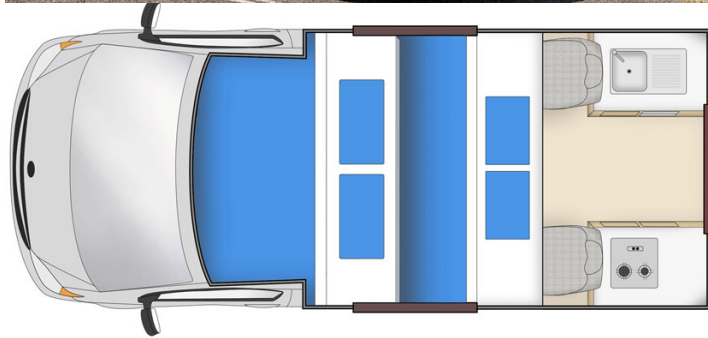

Van Cheapa Endeavour Australie

Modèle budget

<p>Descriptions</p>	<p>Economique et léger ce véhicule est idéal pour une petite famille. Il propose 4 couchages pour les voyageurs recherchant un van sans douche ni toilettes.</p> <p>Plusieurs modèles pourront être proposées pour le Cheapa Endeavour, ainsi les dimensions et agencements peuvent varier.</p>
<p>Caractéristiques</p>	<p>Cheapa Endeavour Couchages : 4 (conseillé pour 2 adultes et 2 enfants) Attention les enfants de moins de 6 mois ne peuvent pas voyager dans ce véhicule. Essence 2.7 L Transmission automatique et manuelle Direction assistée ABS & Airbags Véhicule entre 3 et 6 ans</p>
<p>Carburant</p>	<p>Essence Consommation approximative : 13 L/100km</p>

Dimensions	Longueur : 4.90 m Largeur : 1.70 m Hauteur : 2.70 m Hauteur intérieur: 1.95m
Occupant	4 couchages et 4 places assises (conseillé pour 2 adultes et 2 enfants)
Réserves	Réservoir carburant : 70 L Réservoir eau propre 31 L Pas de réservoir eau grise Bouteille de gaz : 1 x 2Kg
Lits	Lit double en hauteur : 200 x 140 cm (max 200kg) Lit double dînette : 190 x 140 cm
Cuisine	Évier (eau froide uniquement) Cuisinière 2 feux Micros-ondes (240V) Réfrigérateur 62 L + freezer Vaisselle et batterie de cuisine Bouteille de gaz : 1 x 2 kg
Douche/toilette	sans
Chauffage & Climatisation	Chauffage et climatisation uniquement cabine conducteur
Alimentation & Energie	Batterie auxiliaire 12V faisant fonctionner les lumières et le réfrigérateur. Dispose d'environ 12h d'autonomie et se recharge en roulant. Branchement 240V par raccordement électrique Gaz 1 x 2 kg
Audio & Connectivités	Radio/CD
Equipements complémentaires	Extincteur Points d'attache pour maximum 2 sièges bébé ou réhausseurs Moustiquaires sur certaines fenêtres
Equipements optionnels	Chaises et table de camping Sièges bébé, réhausseurs