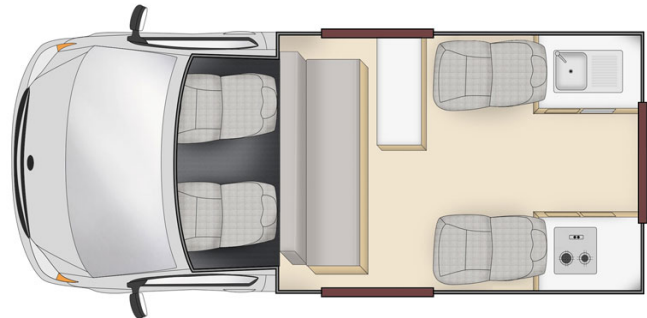

Van Cheapa Endeavour Australie

Modèle budget

<p>Descriptions</p>	<p>Economique et léger ce véhicule est idéal pour une petite famille. Il propose 4 couchages pour les voyageurs recherchant un van sans douche ni toilettes.</p> <p>Plusieurs modèles pourront être proposées pour le Cheapa Endeavour, ainsi les dimensions et agencements peuvent varier.</p>
<p>Caractéristiques</p>	<p>Cheapa Endeavour Couchages : 4 (conseillé pour 2 adultes et 2 enfants) Attention les enfants de moins de 6 mois ne peuvent pas voyager dans ce véhicule. Essence 2.7 L Transmission automatique et manuelle Direction assistée ABS & Airbags Véhicule entre 3 et 6 ans</p>
<p>Carburant</p>	<p>Essence Consommation approximative : 13 L/100km</p>

Dimensions	Longueur : 4.90 m Largeur : 1.70 m Hauteur : 2.70 m Hauteur intérieur: 1.95m
Occupant	4 couchages et 4 places assises (conseillé pour 2 adultes et 2 enfants)
Réserves	Réservoir carburant : 70 L Réservoir eau propre 31 L Pas de réservoir eau grise Bouteille de gaz : 1 x 2Kg
Lits	Lit double en hauteur : 200 x 140 cm (max 200kg) Lit double dînette : 190 x 140 cm
Cuisine	Évier (eau froide uniquement) Cuisinière 2 feux Micros-ondes (240V) Réfrigérateur 62 L + freezer Vaisselle et batterie de cuisine Bouteille de gaz : 1 x 2 kg
Douche/toilette	sans
Chauffage & Climatisation	Chauffage et climatisation uniquement cabine conducteur
Alimentation & Energie	Batterie auxiliaire 12V faisant fonctionner les lumières et le réfrigérateur. Dispose d'environ 12h d'autonomie et se recharge en roulant. Branchement 240V par raccordement électrique Gaz 1 x 2 kg
Audio & Connectivités	Radio/CD
Equipements complémentaires	Extincteur Points d'attache pour maximum 2 sièges bébé ou réhausseurs Moustiquaires sur certaines fenêtres
Equipements optionnels	Chaises et table de camping Sièges bébé, réhausseurs