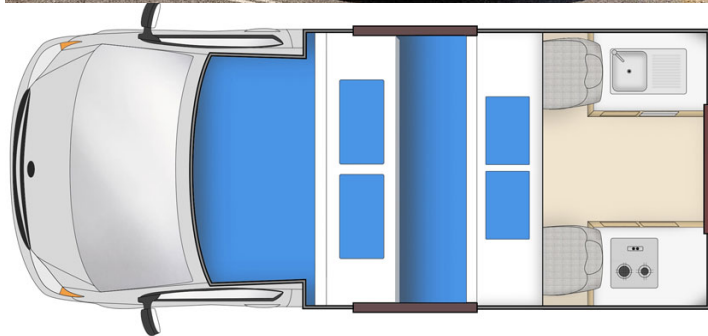

Van Cheapa Endeavour Australie

Modèle budget

<p>Descriptions</p>	<p>Economique et léger ce véhicule est idéal pour une petite famille. Il propose 4 couchages pour les voyageurs recherchant un van sans douche ni toilettes.</p> <p>Plusieurs modèles pourront être proposées pour le Cheapa Endeavour, ainsi les dimensions et agencements peuvent varier.</p>
<p>Caractéristiques</p>	<p>Cheapa Endeavour Couchages : 4 (conseillé pour 2 adultes et 2 enfants) Attention les enfants de moins de 6 mois ne peuvent pas voyager dans ce véhicule. Essence 2.7 L Transmission automatique et manuelle Direction assistée ABS & Airbags Véhicule entre 3 et 6 ans</p>
<p>Carburant</p>	<p>Essence Consommation approximative : 13 L/100km</p>

Dimensions	Longueur : 4.90 m Largeur : 1.70 m Hauteur : 2.70 m Hauteur intérieur: 1.95m
Occupant	4 couchages et 4 places assises (conseillé pour 2 adultes et 2 enfants)
Réserves	Réservoir carburant : 70 L Réservoir eau propre 31 L Pas de réservoir eau grise Bouteille de gaz : 1 x 2Kg
Lits	Lit double en hauteur : 200 x 140 cm (max 200kg) Lit double dînette : 190 x 140 cm
Cuisine	Évier (eau froide uniquement) Cuisinière 2 feux Micros-ondes (240V) Réfrigérateur 62 L + freezer Vaisselle et batterie de cuisine Bouteille de gaz : 1 x 2 kg
Douche/toilette	sans
Chauffage & Climatisation	Chauffage et climatisation uniquement cabine conducteur
Alimentation & Energie	Batterie auxiliaire 12V faisant fonctionner les lumières et le réfrigérateur. Dispose d'environ 12h d'autonomie et se recharge en roulant. Branchement 240V par raccordement électrique Gaz 1 x 2 kg
Audio & Connectivités	Radio/CD
Equipements complémentaires	Extincteur Points d'attache pour maximum 2 sièges bébé ou réhausseurs Moustiquaires sur certaines fenêtres
Equipements optionnels	Chaises et table de camping Sièges bébé, réhausseurs