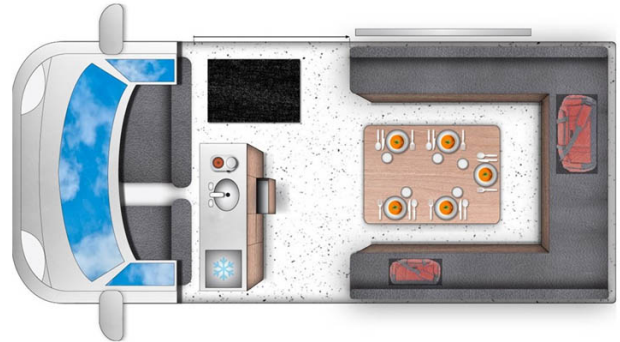

Van Aurora Big Islande

Modèle standard

Descriptions	Le van familial parfait pour un voyage en Islande. Il y a de la place pour tout le monde !
Caractéristiques	Aurora Big Couchages : 5 Direction assistée Trasmission manuelle Rideaux Vitres teintées GPS Navigation
Carburant	Diesel Consommation : 7.8L/100km
Dimensions	Hauteur : 2.5 m Longueur : 60 m Largeur : 2.4 m
Occupant	5
Réserves	Carburant : 90 L
Lits	Lit bas : 195 cm x 175 cm Lit haut : 190 cm x 165 cm (hauteur plafond 50 cm)

Cuisine	Réfrigérateur Evier Réchaud
Douche/toilette	Non
Chauffage & Climatisation	Système de chauffage Webasto
Alimentation & Energie	Système de batteries Auxiliaires Port USB
Audio & Connectivités	Radio/CD/Bluetooth
Equipements complémentaires	Linge de lit, oreiller et couette par personne Batterie de cuisine et ustensiles de cuisine Vaisselle
Equipements optionnels	Conducteur additionnel Gaz pour réchaud Table et chaises de camping Ticket pour le Flybus GPS BBQ et Gaz Carte de l'Islande en français Carte des camping Sac de conservation aliments Enceintes Bluetooth Serviette Convertisseur 12V/220V Machine à café en pression Chaussure de randonnées à crampons Baton de randonnées Lampe de camping Lampe frontale Wi-Fi GPS Siège enfant