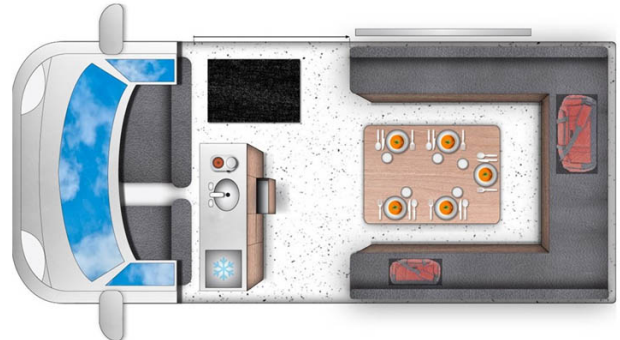

Van Aurora Big Islande

Modèle standard

Descriptions	Le van familial parfait pour un voyage en Islande. Il y a de la place pour tout le monde !
Caractéristiques	Aurora Big Couchages : 5 Direction assistée Transmission manuelle Rideaux Vitres teintées GPS Navigation
Carburant	Diesel Consommation : 7.8L/100km
Dimensions	Hauteur : 2.5 m Longueur : 60 m Largeur : 2.4 m
Occupant	5
Réserves	Carburant : 90 L
Lits	Lit bas : 195 cm x 175 cm Lit haut : 190 cm x 165 cm (hauteur plafond 50 cm)

Cuisine	Réfrigérateur Evier Réchaud
Douche/toilette	Non
Chauffage & Climatisation	Système de chauffage Webasto
Alimentation & Energie	Système de batteries Auxiliaires Port USB
Audio & Connectivités	Radio/CD/Bluetooth
Equipements complémentaires	Linge de lit, oreiller et couette par personne Batterie de cuisine et ustensiles de cuisine Vaisselle
Equipements optionnels	Conducteur additionnel Gaz pour réchaud Table et chaises de camping Ticket pour le Flybus GPS BBQ et Gaz Carte de l'Islande en français Carte des camping Sac de conservation aliments Enceintes Bluetooth Serviette Convertisseur 12V/220V Machine à café en pression Chaussure de randonnées à crampons Baton de randonnées Lampe de camping Lampe frontale Wi-Fi GPS Siège enfant