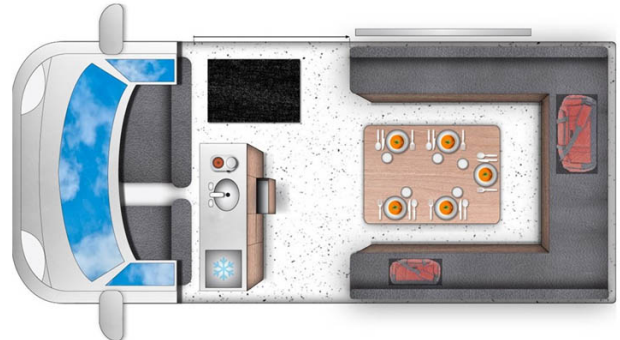

Van Aurora Big Islande

Modèle standard

Descriptions	Le van familial parfait pour un voyage en Islande. Il y a de la place pour tout le monde !
Caractéristiques	Aurora Big Couchages : 5 Direction assistée Trasmission manuelle Rideaux Vitres teintées GPS Navigation
Carburant	Diesel Consommation : 7.8L/100km
Dimensions	Hauteur : 2.5 m Longueur : 60 m Largeur : 2.4 m
Occupant	5
Réserves	Carburant : 90 L
Lits	Lit bas : 195 cm x 175 cm Lit haut : 190 cm x 165 cm (hauteur plafond 50 cm)

Cuisine	Réfrigérateur Evier Réchaud
Douche/toilette	Non
Chauffage & Climatisation	Système de chauffage Webasto
Alimentation & Energie	Système de batteries Auxiliaires Port USB
Audio & Connectivités	Radio/CD/Bluetooth
Equipements complémentaires	Linge de lit, oreiller et couette par personne Batterie de cuisine et ustensiles de cuisine Vaisselle
Equipements optionnels	Conducteur additionnel Gaz pour réchaud Table et chaises de camping Ticket pour le Flybus GPS BBQ et Gaz Carte de l'Islande en français Carte des camping Sac de conservation aliments Enceintes Bluetooth Serviette Convertisseur 12V/220V Machine à café en pression Chaussure de randonnées à crampons Baton de randonnées Lampe de camping Lampe frontale Wi-Fi GPS Siège enfant