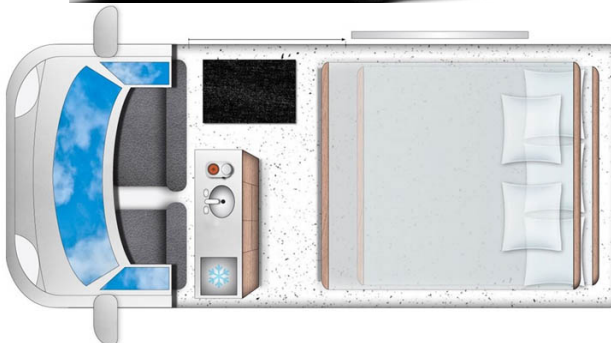

Van Aurora Big Islande

Modèle standard

Descriptions	Le van familial parfait pour un voyage en Islande. Il y a de la place pour tout le monde !
Caractéristiques	Aurora Big Couchages : 5 Direction assistée Trasmission manuelle Rideaux Vitres teintées GPS Navigation
Carburant	Diesel Consommation : 7.8L/100km
Dimensions	Hauteur : 2.5 m Longueur : 60 m Largeur : 2.4 m
Occupant	5
Réserves	Carburant : 90 L
Lits	Lit bas : 195 cm x 175 cm Lit haut : 190 cm x 165 cm (hauteur plafond 50 cm)