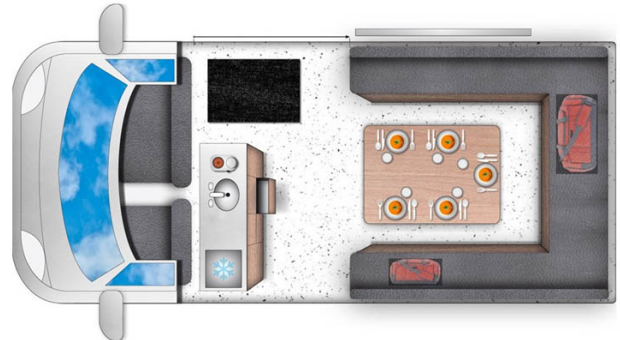

# Van Aurora Big Islande

Modèle standard

Descriptions	Le van familial parfait pour un voyage en Islande. Il y a de la place pour tout le monde !
Caractéristiques	Aurora Big Couchages : 5 Direction assistée Transmission manuelle Rideaux Vitres teintées GPS Navigation
Carburant	Diesel Consommation : 7.8L/100km
Dimensions	Hauteur : 2.5 m Longueur : 60 m Largeur : 2.4 m
Occupant	5
Réserves	Carburant : 90 L
Lits	Lit bas : 195 cm x 175 cm Lit haut : 190 cm x 165 cm (hauteur plafond 50 cm)

Cuisine	Réfrigérateur Evier Réchaud
Douche/toilette	Non
Chauffage & Climatisation	Système de chauffage Webasto
Alimentation & Energie	Système de batteries Auxiliaires Port USB
Audio & Connectivités	Radio/CD/Bluetooth
Equipements complémentaires	Linge de lit, oreiller et couette par personne Batterie de cuisine et ustensiles de cuisine Vaisselle
Equipements optionnels	Conducteur additionnel Gaz pour réchaud Table et chaises de camping Ticket pour le Flybus GPS BBQ et Gaz Carte de l'Islande en français Carte des camping Sac de conservation aliments Enceintes Bluetooth Serviette Convertisseur 12V/220V Machine à café en pression Chaussure de randonnées à crampons Baton de randonnées Lampe de camping Lampe frontale Wi-Fi GPS Siège enfant