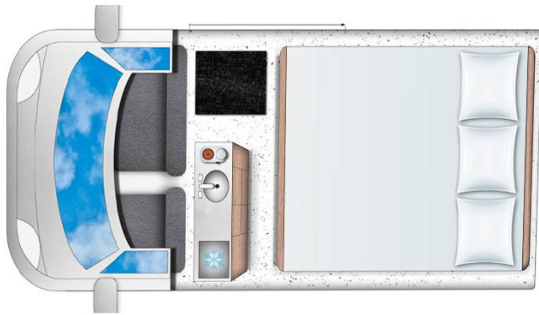

Van Aurora Auto Islande

Modèle standard

Descriptions	L'Aurora Auto est exceptionnellement bien équipé. Construit dans un souci de confort.
Caractéristiques	Aurora Auto Couchages : 3 Châssis VW Transporters Direction assistée Vitre teintées Transmission Automatique Rideaux GPS Navigation

Carburant	Diesel Consommation : 6.8L/100km
Dimensions	Hauteur : 2 m Longueur : 5.3 m Largeur : 2.3 m
Occupant	3
Réserves	Carburant : 70 L
Lits	Lit : 190 cm X 166 cm
Cuisine	Réfrigérateur Evier Réchaud
Douche/toilette	Non
Chauffage & Climatisation	Système de chauffage Webasto
Alimentation & Energie	Système de batteries Auxiliaires
Audio & Connectivités	Radio/CD/Bluetooth USB charging station
Equipements complémentaires	Linge de lit, oreiller et couette par personne Batterie de cuisine et ustensiles de cuisine Vaisselle
Equipements optionnels	Conducteur additionnel Gaz pour réchaud Table et chaises de camping Ticket pour le Flybus GPS BBQ et Gaz Carte de l'Islande en français Carte des camping Sac de conservation aliments Enceintes Bluetooth Serviette Convertisseur 12V/220V Machine à café en pression Chaussure de randonnées à crampons Baton de randonnées Lampe de camping Lampe frontale Wi-Fi GPS Siège enfant