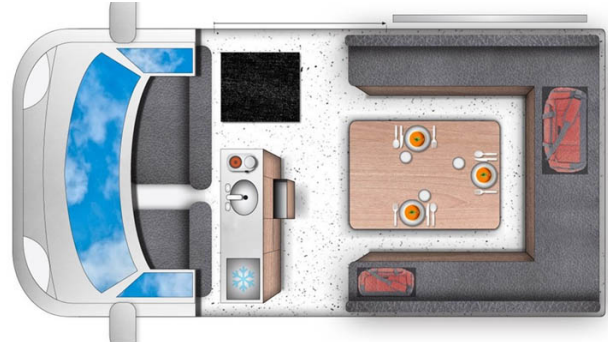

Van Aurora Auto Islande

Modèle standard

Descriptions	L'Aurora Auto est exceptionnellement bien équipé. Construit dans un souci de confort.
Caractéristiques	Aurora Auto Couchages : 3 Châssis VW Transporters Direction assistée Vitre teintées Transmission Automatique Rideaux GPS Navigation

Carburant	Diesel Consommation : 6.8L/100km
Dimensions	Hauteur : 2 m Longueur : 5.3 m Largeur : 2.3 m
Occupant	3
Réserves	Carburant : 70 L
Lits	Lit : 190 cm X 166 cm
Cuisine	Réfrigérateur Evier Réchaud
Douche/toilette	Non
Chauffage & Climatisation	Système de chauffage Webasto
Alimentation & Energie	Système de batteries Auxiliaires
Audio & Connectivités	Radio/CD/Bluetooth USB charging station
Equipements complémentaires	Linge de lit, oreiller et couette par personne Batterie de cuisine et ustensiles de cuisine Vaisselle
Equipements optionnels	Conducteur additionnel Gaz pour réchaud Table et chaises de camping Ticket pour le Flybus GPS BBQ et Gaz Carte de l'Islande en français Carte des camping Sac de conservation aliments Enceintes Bluetooth Serviette Convertisseur 12V/220V Machine à café en pression Chaussure de randonnées à crampons Baton de randonnées Lampe de camping Lampe frontale Wi-Fi GPS Siège enfant