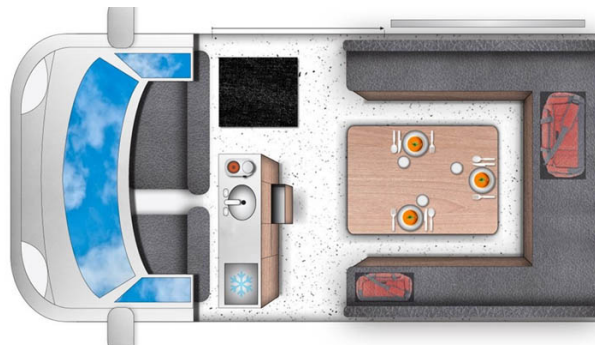

Van Aurora Auto Islande

Modèle standard

Descriptions	L'Aurora Auto est exceptionnellement bien équipé. Construit dans un souci de confort.
Caractéristiques	Aurora Auto Couchages : 3 Châssis VW Transporters Direction assistée Vitre teintées Transmission Automatique Rideaux GPS Navigation

Carburant	Diesel Consommation : 6.8L/100km
Dimensions	Hauteur : 2 m Longueur : 5.3 m Largeur : 2.3 m
Occupant	3
Réserves	Carburant : 70 L
Lits	Lit : 190 cm X 166 cm
Cuisine	Réfrigérateur Evier Réchaud
Douche/toilette	Non
Chauffage & Climatisation	Système de chauffage Webasto
Alimentation & Energie	Système de batteries Auxiliaires
Audio & Connectivités	Radio/CD/Bluetooth USB charging station
Equipements complémentaires	Linge de lit, oreiller et couette par personne Batterie de cuisine et ustensiles de cuisine Vaisselle
Equipements optionnels	Conducteur additionnel Gaz pour réchaud Table et chaises de camping Ticket pour le Flybus GPS BBQ et Gaz Carte de l'Islande en français Carte des camping Sac de conservation aliments Enceintes Bluetooth Serviette Convertisseur 12V/220V Machine à café en pression Chaussure de randonnées à crampons Baton de randonnées Lampe de camping Lampe frontale Wi-Fi GPS Siège enfant