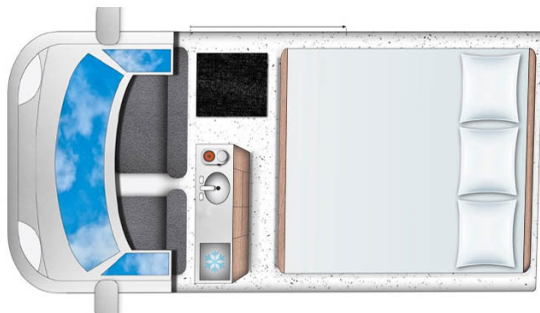

Van Aurora Auto Islande

Modèle standard

Descriptions	L'Aurora Auto est exceptionnellement bien équipé. Construit dans un souci de confort.
Caractéristiques	Aurora Auto Couchages : 3 Châssis VW Transporters Direction assistée Vitre teintées Transmission Automatique Rideaux GPS Navigation

Carburant	Diesel Consommation : 6.8L/100km
Dimensions	Hauteur : 2 m Longueur : 5.3 m Largeur : 2.3 m
Occupant	3
Réserves	Carburant : 70 L
Lits	Lit : 190 cm X 166 cm
Cuisine	Réfrigérateur Evier Réchaud
Douche/toilette	Non
Chauffage & Climatisation	Système de chauffage Webasto
Alimentation & Energie	Système de batteries Auxiliaires
Audio & Connectivités	Radio/CD/Bluetooth USB charging station
Equipements complémentaires	Linge de lit, oreiller et couette par personne Batterie de cuisine et ustensiles de cuisine Vaisselle
Equipements optionnels	Conducteur additionnel Gaz pour réchaud Table et chaises de camping Ticket pour le Flybus GPS BBQ et Gaz Carte de l'Islande en français Carte des camping Sac de conservation aliments Enceintes Bluetooth Serviette Convertisseur 12V/220V Machine à café en pression Chaussure de randonnées à crampons Baton de randonnées Lampe de camping Lampe frontale Wi-Fi GPS Siège enfant