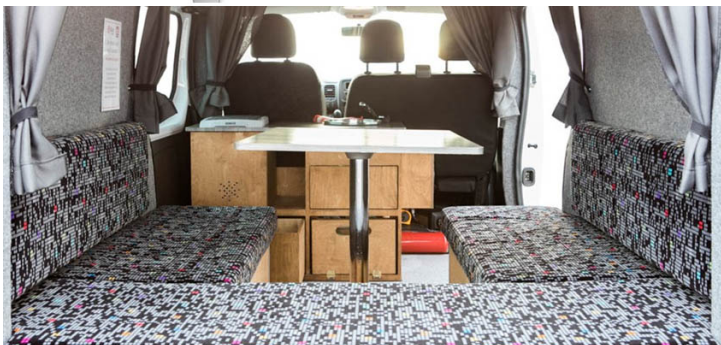

Van Aurora Fun Islande

Modèle standard

Descriptions	Économique, spacieux, d'un bon rapport qualité-prix et agréable à conduire. C'est le parfait van de taille moyenne
Caractéristiques	Aurora Fun Couchages : 3 VW Transporters or similar Direction assistée Transmission manuelle Rideau Vitre teintées GPS Navigation
Carburant	Diesel Consommation 6.0L/100km
Dimensions	Longueur : 5.3 m Largeur : 2 m Height : 2 m
Occupant	3
Réserves	Carburant : 70 L
Lits	Lit : 190 cm x 166 cm

Cuisine	Réfrigérateur Evier Réchaud
Douche/toilette	Non
Chauffage & Climatisation	Système de chauffage Webasto
Audio & Connectivités	Radio/CD/Bluetooth
Equipements camping	Chaises et Tables camping
Equipements complémentaires	Linge de lit, oreiller et couette par personne Batterie de cuisine et ustensiles de cuisine Vaisselle
Equipements optionnels	Conducteur additionnel Gaz pour réchaud Table et chaises de camping Ticket pour le Flybus GPS BBQ et Gaz Carte de l'Islande en français Carte des camping Sac de conservation aliments Enceintes Bluetooth Serviette Convertisseur 12V/220V Machine à café en pression Chaussure de randonnées à crampons Baton de randonnées Lampe de camping Lampe frontale Wi-Fi GPS Siège enfant