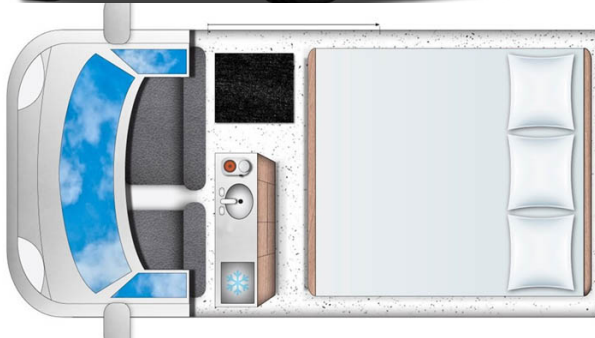

# Van Aurora Fun Islande

Modèle standard

Descriptions	Économique, spacieux, d'un bon rapport qualité-prix et agréable à conduire. C'est le parfait van de taille moyenne
Caractéristiques	<b>Aurora Fun</b> Couchages : 3 VW Transporters or similar Direction assistée Transmission manuelle Rideau Vitre teintées GPS Navigation
Carburant	Diesel Consommation 6.0L/100km
Dimensions	Longueur : 5.3 m Largeur : 2 m Height : 2 m
Occupant	3
Réserves	Carburant : 70 L
Lits	Lit : 190 cm x 166 cm