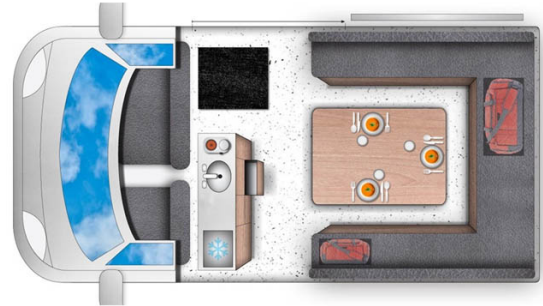

Van Aurora Fun Islande

Modèle standard

Descriptions	Économique, spacieux, d'un bon rapport qualité-prix et agréable à conduire. C'est le parfait van de taille moyenne
Caractéristiques	Aurora Fun Couchages : 3 VW Transporters or similar Direction assistée Transmission manuelle Rideau Vitre teintées GPS Navigation
Carburant	Diesel Consommation 6.0L/100km
Dimensions	Longueur : 5.3 m Largeur : 2 m Height : 2 m
Occupant	3
Réserves	Carburant : 70 L
Lits	Lit : 190 cm x 166 cm

Cuisine	Réfrigérateur Evier Réchaud
Douche/toilette	Non
Chauffage & Climatisation	Système de chauffage Webasto
Audio & Connectivités	Radio/CD/Bluetooth
Equipements camping	Chaises et Tables camping
Equipements complémentaires	Linge de lit, oreiller et couette par personne Batterie de cuisine et ustensiles de cuisine Vaisselle
Equipements optionnels	Conducteur additionnel Gaz pour réchaud Table et chaises de camping Ticket pour le Flybus GPS BBQ et Gaz Carte de l'Islande en français Carte des camping Sac de conservation aliments Enceintes Bluetooth Serviette Convertisseur 12V/220V Machine à café en pression Chaussure de randonnées à crampons Baton de randonnées Lampe de camping Lampe frontale Wi-Fi GPS Siège enfant