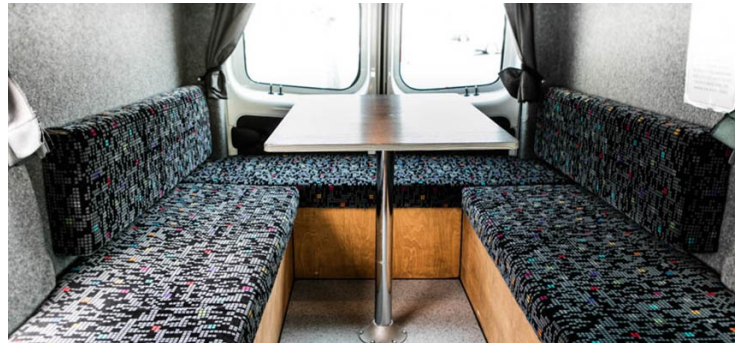

Van Aurora Fun Islande

Modèle standard

Descriptions	Économique, spacieux, d'un bon rapport qualité-prix et agréable à conduire. C'est le parfait van de taille moyenne
Caractéristiques	Aurora Fun Couchages : 3 VW Transporters or similar Direction assistée Transmission manuelle Rideau Vitre teintées GPS Navigation
Carburant	Diesel Consommation 6.0L/100km
Dimensions	Longueur : 5.3 m Largeur : 2 m Height : 2 m
Occupant	3
Réserves	Carburant : 70 L
Lits	Lit : 190 cm x 166 cm

Cuisine	Réfrigérateur Evier Réchaud
Douche/toilette	Non
Chauffage & Climatisation	Système de chauffage Webasto
Audio & Connectivités	Radio/CD/Bluetooth
Equipements camping	Chaises et Tables camping
Equipements complémentaires	Linge de lit, oreiller et couette par personne Batterie de cuisine et ustensiles de cuisine Vaisselle
Equipements optionnels	Conducteur additionnel Gaz pour réchaud Table et chaises de camping Ticket pour le Flybus GPS BBQ et Gaz Carte de l'Islande en français Carte des camping Sac de conservation aliments Enceintes Bluetooth Serviette Convertisseur 12V/220V Machine à café en pression Chaussure de randonnées à crampons Baton de randonnées Lampe de camping Lampe frontale Wi-Fi GPS Siège enfant