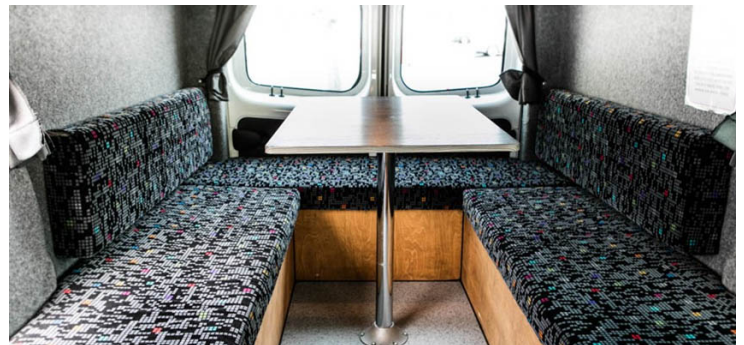

# Van Aurora Fun Islande

Modèle standard

Descriptions	Économique, spacieux, d'un bon rapport qualité-prix et agréable à conduire. C'est le parfait van de taille moyenne
Caractéristiques	<b>Aurora Fun</b> Couchages : 3 VW Transporters or similar Direction assistée Transmission manuelle Rideau Vitre teintées GPS Navigation
Carburant	Diesel Consommation 6.0L/100km
Dimensions	Longueur : 5.3 m Largeur : 2 m Height : 2 m
Occupant	3
Réserves	Carburant : 70 L
Lits	Lit : 190 cm x 166 cm

Cuisine	Réfrigérateur Evier Réchaud
Douche/toilette	Non
Chauffage & Climatisation	Système de chauffage Webasto
Audio & Connectivités	Radio/CD/Bluetooth
Equipements camping	Chaises et Tables camping
Equipements complémentaires	Linge de lit, oreiller et couette par personne Batterie de cuisine et ustensiles de cuisine Vaisselle
Equipements optionnels	Conducteur additionnel Gaz pour réchaud Table et chaises de camping Ticket pour le Flybus GPS BBQ et Gaz Carte de l'Islande en français Carte des camping Sac de conservation aliments Enceintes Bluetooth Serviette Convertisseur 12V/220V Machine à café en pression Chaussure de randonnées à crampons Baton de randonnées Lampe de camping Lampe frontale Wi-Fi GPS Siège enfant