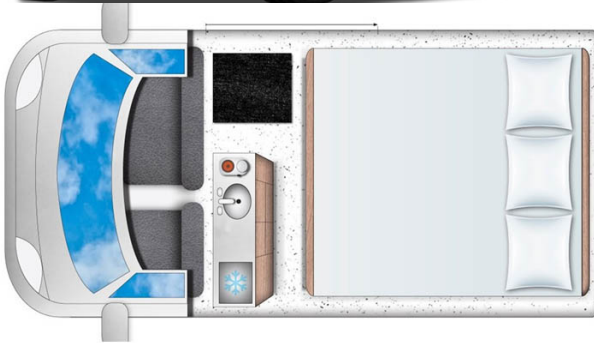

Van Aurora Fun Islande

Modèle standard

Descriptions	Économique, spacieux, d'un bon rapport qualité-prix et agréable à conduire. C'est le parfait van de taille moyenne
Caractéristiques	Aurora Fun Couchages : 3 VW Transporters or similar Direction assistée Transmission manuelle Rideau Vitre teintées GPS Navigation
Carburant	Diesel Consommation 6.0L/100km
Dimensions	Longueur : 5.3 m Largeur : 2 m Height : 2 m
Occupant	3
Réserves	Carburant : 70 L
Lits	Lit : 190 cm x 166 cm