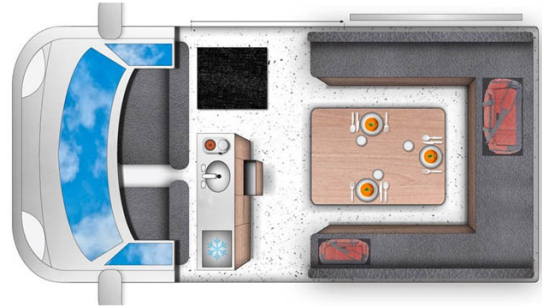

# Van Aurora Fun Islande

Modèle standard

|                  |   |
|------------------|---|
| Descriptions     | Économique, spacieux, d'un bon rapport qualité-prix et agréable à conduire. C'est le parfait van de taille moyenne  |
| Caractéristiques | <b>Aurora Fun</b><br>Couchages : 3<br>VW Transporters or similar<br>Direction assistée<br>Transmission manuelle<br>Rideau<br>Vitre teintées<br>GPS Navigation |
| Carburant        | Diesel<br>Consommation 6.0L/100km   |
| Dimensions       | Longueur : 5.3 m<br>Largeur : 2 m<br>Height : 2 m   |
| Occupant         | 3   |
| Réserves         | Carburant : 70 L  |
| Lits             | Lit : 190 cm x 166 cm   |