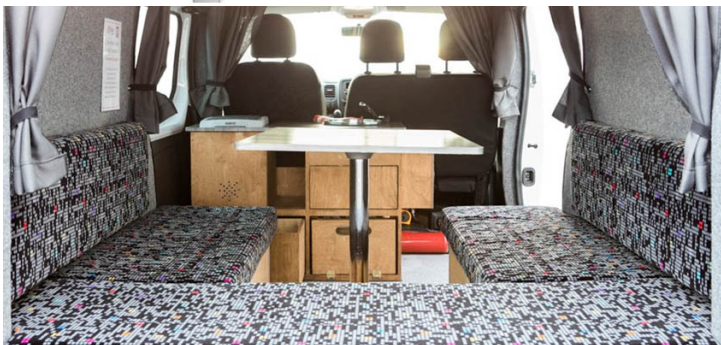

# Van Aurora Fun Islande

Modèle standard

Descriptions	Économique, spacieux, d'un bon rapport qualité-prix et agréable à conduire. C'est le parfait van de taille moyenne
Caractéristiques	<b>Aurora Fun</b> Couchages : 3 VW Transporters or similar Direction assistée Transmission manuelle Rideau Vitre teintées GPS Navigation
Carburant	Diesel Consommation 6.0L/100km
Dimensions	Longueur : 5.3 m Largeur : 2 m Height : 2 m
Occupant	3
Réserves	Carburant : 70 L
Lits	Lit : 190 cm x 166 cm

Cuisine	Réfrigérateur Evier Réchaud
Douche/toilette	Non
Chauffage & Climatisation	Système de chauffage Webasto
Audio & Connectivités	Radio/CD/Bluetooth
Equipements camping	Chaises et Tables camping
Equipements complémentaires	Linge de lit, oreiller et couette par personne Batterie de cuisine et ustensiles de cuisine Vaisselle
Equipements optionnels	Conducteur additionnel Gaz pour réchaud Table et chaises de camping Ticket pour le Flybus GPS BBQ et Gaz Carte de l'Islande en français Carte des camping Sac de conservation aliments Enceintes Bluetooth Serviette Convertisseur 12V/220V Machine à café en pression Chaussure de randonnées à crampons Baton de randonnées Lampe de camping Lampe frontale Wi-Fi GPS Siège enfant