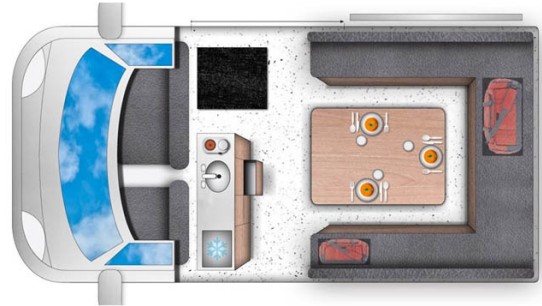

Van Aurora Fun Islande

Modèle standard

Descriptions	Économique, spacieux, d'un bon rapport qualité-prix et agréable à conduire. C'est le parfait van de taille moyenne
Caractéristiques	Aurora Fun Couchages : 3 VW Transporters or similar Direction assistée Transmission manuelle Rideau Vitre teintées GPS Navigation
Carburant	Diesel Consommation 6.0L/100km
Dimensions	Longueur : 5.3 m Largeur : 2 m Height : 2 m
Occupant	3
Réserves	Carburant : 70 L
Lits	Lit : 190 cm x 166 cm

Cuisine	Réfrigérateur Evier Réchaud
Douche/toilette	Non
Chauffage & Climatisation	Système de chauffage Webasto
Audio & Connectivités	Radio/CD/Bluetooth
Equipements camping	Chaises et Tables camping
Equipements complémentaires	Linge de lit, oreiller et couette par personne Batterie de cuisine et ustensiles de cuisine Vaisselle
Equipements optionnels	Conducteur additionnel Gaz pour réchaud Table et chaises de camping Ticket pour le Flybus GPS BBQ et Gaz Carte de l'Islande en français Carte des camping Sac de conservation aliments Enceintes Bluetooth Serviette Convertisseur 12V/220V Machine à café en pression Chaussure de randonnées à crampons Baton de randonnées Lampe de camping Lampe frontale Wi-Fi GPS Siège enfant