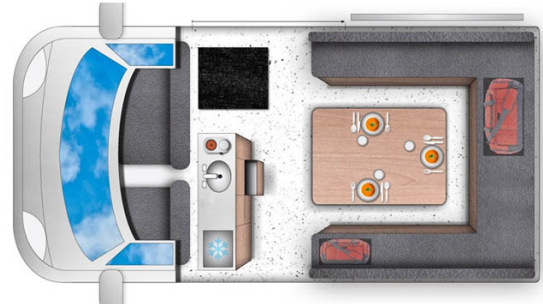

Van Aurora Fun Islande

Modèle standard

Descriptions	Économique, spacieux, d'un bon rapport qualité-prix et agréable à conduire. C'est le parfait van de taille moyenne
Caractéristiques	Aurora Fun Couchages : 3 VW Transporters or similar Direction assistée Transmission manuelle Rideau Vitre teintées GPS Navigation
Carburant	Diesel Consommation 6.0L/100km
Dimensions	Longueur : 5.3 m Largeur : 2 m Height : 2 m
Occupant	3
Réserves	Carburant : 70 L
Lits	Lit : 190 cm x 166 cm

Cuisine	Réfrigérateur Evier Réchaud
Douche/toilette	Non
Chauffage & Climatisation	Système de chauffage Webasto
Audio & Connectivités	Radio/CD/Bluetooth
Equipements camping	Chaises et Tables camping
Equipements complémentaires	Linge de lit, oreiller et couette par personne Batterie de cuisine et ustensiles de cuisine Vaisselle
Equipements optionnels	Conducteur additionnel Gaz pour réchaud Table et chaises de camping Ticket pour le Flybus GPS BBQ et Gaz Carte de l'Islande en français Carte des camping Sac de conservation aliments Enceintes Bluetooth Serviette Convertisseur 12V/220V Machine à café en pression Chaussure de randonnées à crampons Baton de randonnées Lampe de camping Lampe frontale Wi-Fi GPS Siège enfant