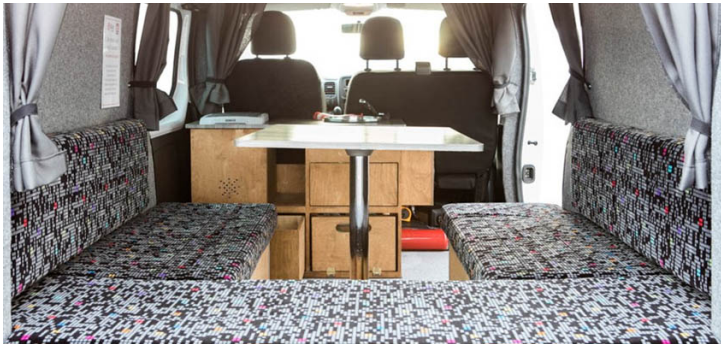

Van Aurora Fun Islande

Modèle standard

Descriptions	Économique, spacieux, d'un bon rapport qualité-prix et agréable à conduire. C'est le parfait van de taille moyenne
Caractéristiques	Aurora Fun Couchages : 3 VW Transporters or similar Direction assistée Transmission manuelle Rideau Vitre teintées GPS Navigation
Carburant	Diesel Consommation 6.0L/100km
Dimensions	Longueur : 5.3 m Largeur : 2 m Height : 2 m
Occupant	3
Réserves	Carburant : 70 L
Lits	Lit : 190 cm x 166 cm

Cuisine	Réfrigérateur Evier Réchaud
Douche/toilette	Non
Chauffage & Climatisation	Système de chauffage Webasto
Audio & Connectivités	Radio/CD/Bluetooth
Equipements camping	Chaises et Tables camping
Equipements complémentaires	Linge de lit, oreiller et couette par personne Batterie de cuisine et ustensiles de cuisine Vaisselle
Equipements optionnels	Conducteur additionnel Gaz pour réchaud Table et chaises de camping Ticket pour le Flybus GPS BBQ et Gaz Carte de l'Islande en français Carte des camping Sac de conservation aliments Enceintes Bluetooth Serviette Convertisseur 12V/220V Machine à café en pression Chaussure de randonnées à crampons Baton de randonnées Lampe de camping Lampe frontale Wi-Fi GPS Siège enfant