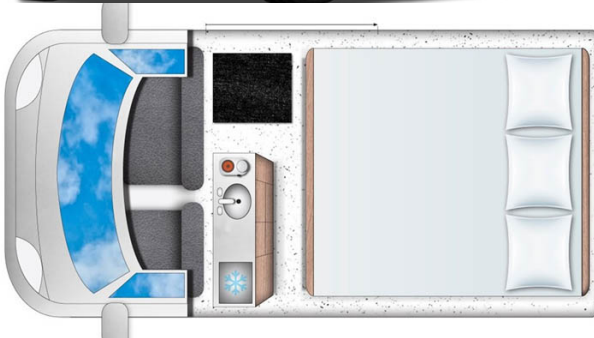

# Van Aurora Fun Islande

Modèle standard

|                  |   |
|------------------|---|
| Descriptions     | Économique, spacieux, d'un bon rapport qualité-prix et agréable à conduire. C'est le parfait van de taille moyenne  |
| Caractéristiques | <b>Aurora Fun</b><br>Couchages : 3<br>VW Transporters or similar<br>Direction assistée<br>Transmission manuelle<br>Rideau<br>Vitre teintées<br>GPS Navigation |
| Carburant        | Diesel<br>Consommation 6.0L/100km   |
| Dimensions       | Longueur : 5.3 m<br>Largeur : 2 m<br>Height : 2 m   |
| Occupant         | 3   |
| Réserves         | Carburant : 70 L  |
| Lits             | Lit : 190 cm x 166 cm   |