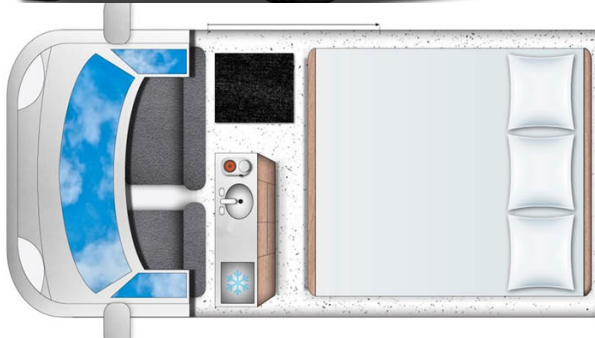

Van Aurora Fun Islande

Modèle standard

Descriptions	Économique, spacieux, d'un bon rapport qualité-prix et agréable à conduire. C'est le parfait van de taille moyenne
Caractéristiques	Aurora Fun Couchages : 3 VW Transporters or similar Direction assistée Transmission manuelle Rideau Vitre teintées GPS Navigation
Carburant	Diesel Consommation 6.0L/100km
Dimensions	Longueur : 5.3 m Largeur : 2 m Height : 2 m
Occupant	3
Réserves	Carburant : 70 L
Lits	Lit : 190 cm x 166 cm