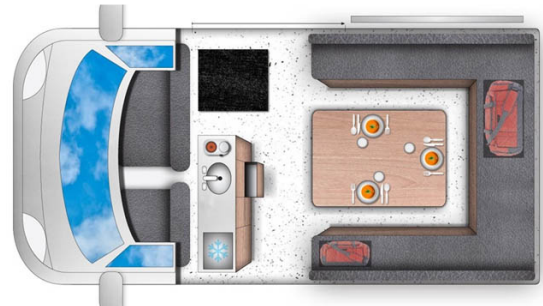

# Van Aurora Fun Islande

Modèle standard

Descriptions	Économique, spacieux, d'un bon rapport qualité-prix et agréable à conduire. C'est le parfait van de taille moyenne
Caractéristiques	<b>Aurora Fun</b> Couchages : 3 VW Transporters or similar Direction assistée Transmission manuelle Rideau Vitre teintées GPS Navigation
Carburant	Diesel Consommation 6.0L/100km
Dimensions	Longueur : 5.3 m Largeur : 2 m Height : 2 m
Occupant	3
Réserves	Carburant : 70 L
Lits	Lit : 190 cm x 166 cm

Cuisine	Réfrigérateur Evier Réchaud
Douche/toilette	Non
Chauffage & Climatisation	Système de chauffage Webasto
Audio & Connectivités	Radio/CD/Bluetooth
Equipements camping	Chaises et Tables camping
Equipements complémentaires	Linge de lit, oreiller et couette par personne Batterie de cuisine et ustensiles de cuisine Vaisselle
Equipements optionnels	Conducteur additionnel Gaz pour réchaud Table et chaises de camping Ticket pour le Flybus GPS BBQ et Gaz Carte de l'Islande en français Carte des camping Sac de conservation aliments Enceintes Bluetooth Serviette Convertisseur 12V/220V Machine à café en pression Chaussure de randonnées à crampons Baton de randonnées Lampe de camping Lampe frontale Wi-Fi GPS Siège enfant