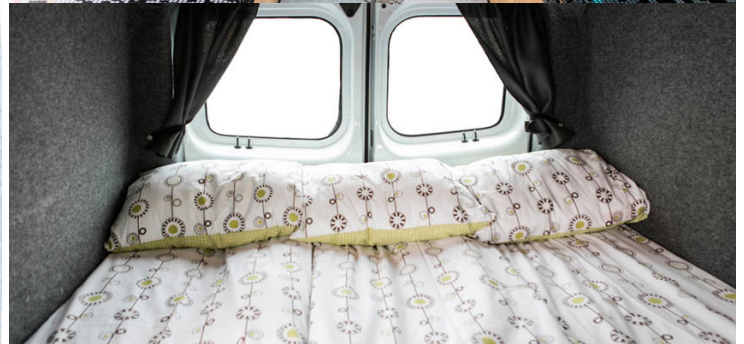

Van Aurora Fun Islande

Modèle standard

Descriptions	Économique, spacieux, d'un bon rapport qualité-prix et agréable à conduire. C'est le parfait van de taille moyenne
Caractéristiques	Aurora Fun Couchages : 3 VW Transporters or similar Direction assistée Transmission manuelle Rideau Vitre teintées GPS Navigation
Carburant	Diesel Consommation 6.0L/100km
Dimensions	Longueur : 5.3 m Largeur : 2 m Height : 2 m
Occupant	3
Réserves	Carburant : 70 L
Lits	Lit : 190 cm x 166 cm