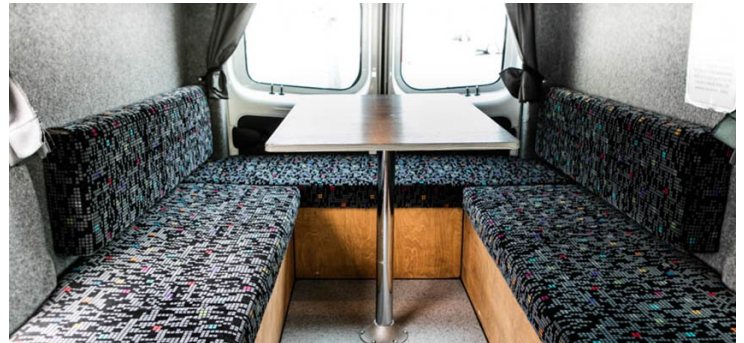

Van Aurora Fun Islande

Modèle standard

Descriptions	Économique, spacieux, d'un bon rapport qualité-prix et agréable à conduire. C'est le parfait van de taille moyenne
Caractéristiques	Aurora Fun Couchages : 3 VW Transporters or similar Direction assistée Transmission manuelle Rideau Vitre teintées GPS Navigation
Carburant	Diesel Consommation 6.0L/100km
Dimensions	Longueur : 5.3 m Largeur : 2 m Height : 2 m
Occupant	3
Réserves	Carburant : 70 L
Lits	Lit : 190 cm x 166 cm

Cuisine	Réfrigérateur Evier Réchaud
Douche/toilette	Non
Chauffage & Climatisation	Système de chauffage Webasto
Audio & Connectivités	Radio/CD/Bluetooth
Equipements camping	Chaises et Tables camping
Equipements complémentaires	Linge de lit, oreiller et couette par personne Batterie de cuisine et ustensiles de cuisine Vaisselle
Equipements optionnels	Conducteur additionnel Gaz pour réchaud Table et chaises de camping Ticket pour le Flybus GPS BBQ et Gaz Carte de l'Islande en français Carte des camping Sac de conservation aliments Enceintes Bluetooth Serviette Convertisseur 12V/220V Machine à café en pression Chaussure de randonnées à crampons Baton de randonnées Lampe de camping Lampe frontale Wi-Fi GPS Siège enfant