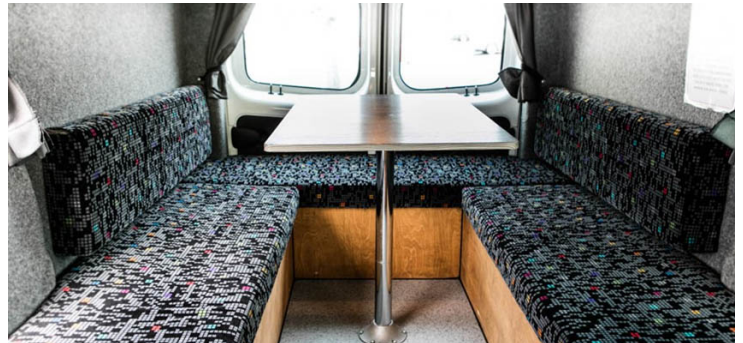

# Van Aurora Fun Islande

Modèle standard

|                  |   |
|------------------|---|
| Descriptions     | Économique, spacieux, d'un bon rapport qualité-prix et agréable à conduire. C'est le parfait van de taille moyenne  |
| Caractéristiques | <b>Aurora Fun</b><br>Couchages : 3<br>VW Transporters or similar<br>Direction assistée<br>Transmission manuelle<br>Rideau<br>Vitre teintées<br>GPS Navigation |
| Carburant        | Diesel<br>Consommation 6.0L/100km   |
| Dimensions       | Longueur : 5.3 m<br>Largeur : 2 m<br>Height : 2 m   |
| Occupant         | 3   |
| Réserves         | Carburant : 70 L  |
| Lits             | Lit : 190 cm x 166 cm   |