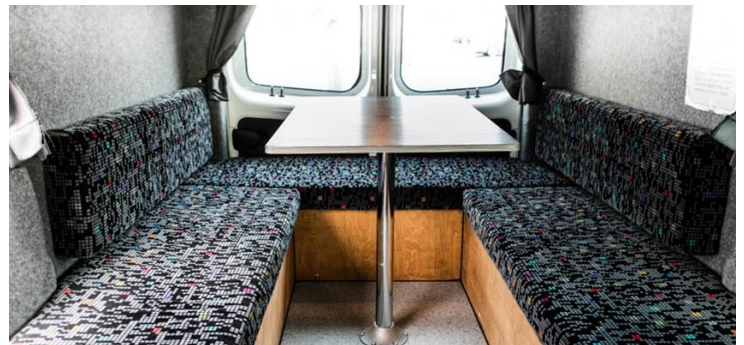

Van Aurora Fun Islande

Modèle standard

Descriptions	Économique, spacieux, d'un bon rapport qualité-prix et agréable à conduire. C'est le parfait van de taille moyenne
Caractéristiques	Aurora Fun Couchages : 3 VW Transporters or similar Direction assistée Transmission manuelle Rideau Vitre teintées GPS Navigation
Carburant	Diesel Consommation 6.0L/100km
Dimensions	Longueur : 5.3 m Largeur : 2 m Height : 2 m
Occupant	3
Réserves	Carburant : 70 L
Lits	Lit : 190 cm x 166 cm

Cuisine	Réfrigérateur Evier Réchaud
Douche/toilette	Non
Chauffage & Climatisation	Système de chauffage Webasto
Audio & Connectivités	Radio/CD/Bluetooth
Equipements camping	Chaises et Tables camping
Equipements complémentaires	Linge de lit, oreiller et couette par personne Batterie de cuisine et ustensiles de cuisine Vaisselle
Equipements optionnels	Conducteur additionnel Gaz pour réchaud Table et chaises de camping Ticket pour le Flybus GPS BBQ et Gaz Carte de l'Islande en français Carte des camping Sac de conservation aliments Enceintes Bluetooth Serviette Convertisseur 12V/220V Machine à café en pression Chaussure de randonnées à crampons Baton de randonnées Lampe de camping Lampe frontale Wi-Fi GPS Siège enfant