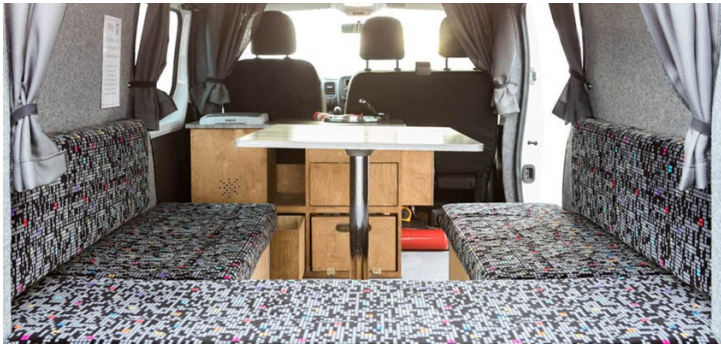

# Van Aurora Fun Islande

Modèle standard

|                  |   |
|------------------|---|
| Descriptions     | Économique, spacieux, d'un bon rapport qualité-prix et agréable à conduire. C'est le parfait van de taille moyenne  |
| Caractéristiques | <b>Aurora Fun</b><br>Couchages : 3<br>VW Transporters or similar<br>Direction assistée<br>Transmission manuelle<br>Rideau<br>Vitre teintées<br>GPS Navigation |
| Carburant        | Diesel<br>Consommation 6.0L/100km   |
| Dimensions       | Longueur : 5.3 m<br>Largeur : 2 m<br>Height : 2 m   |
| Occupant         | 3   |
| Réserves         | Carburant : 70 L  |
| Lits             | Lit : 190 cm x 166 cm   |