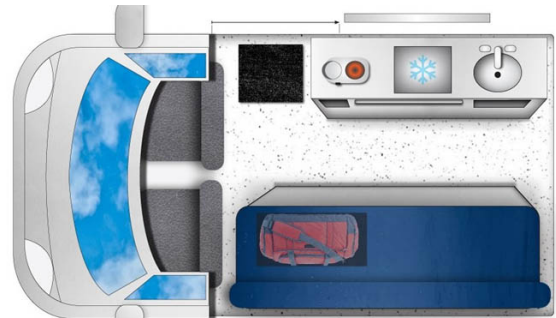

Van Aurora Small Islande

Modèle standard

Descriptions	Le plus économique, étonnamment spacieux et équipé de tous les équipements que l'on trouve dans les grands modèles.
Caractéristiques	<p>Aurora Small Max 2 ans Couchages : 2 Nissan NV200 ou similar Direction assistée Transmission manuelle Vitres teintées Rideaux GPS Navigation</p>
Carburant	<p>Diesel Consommation : 4.9L/100km</p>
Dimensions	<p>Longueur : 4.6 m Largeur : 1.8 m Hauteur : 1.9 L</p>
Occupant	2
Réserves	Carburant : 55 L

Lits	Lit double : 185 cm x 115 cm
Cuisine	Réfrigérateur Evier Réchaud
Douche/toilette	Non
Chauffage & Climatisation	Système de chauffage Webasto
Alimentation & Energie	3 x batteries auxiliaires
Audio & Connectivités	Radio/CD/Bluetooth
Equipements complémentaires	Linge de lit, oreiller et couette par personne Batterie de cuisine et ustensiles de cuisine Vaisselle
Equipements optionnels	Conducteur additionnel Gaz pour réchaud Table et chaises de camping Ticket pour le Flybus GPS BBQ et Gaz Carte de l'Islande en français Carte des camping Sac de conservation aliments Enceintes Bluetooth Serviette Convertisseur 12V/220V Machine à café en pression Chaussure de randonnées à crampons Baton de randonnées Lampe de camping Lampe frontale Wi-Fi GPS Siège enfant