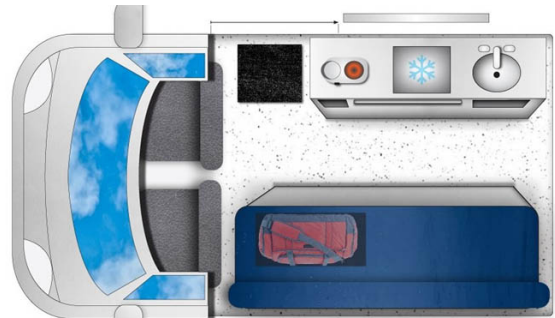

Van Aurora Small Islande

Modèle standard

Descriptions	Le plus économique, étonnamment spacieux et équipé de tous les équipements que l'on trouve dans les grands modèles.
Caractéristiques	<p>Aurora Small Max 2 ans Couchages : 2 Nissan NV200 ou similar Direction assistée Transmission manuelle Vitres teintées Rideaux GPS Navigation</p>
Carburant	<p>Diesel Consommation : 4.9L/100km</p>
Dimensions	<p>Longueur : 4.6 m Largeur : 1.8 m Hauteur : 1.9 L</p>
Occupant	2
Réserves	Carburant : 55 L

Lits	Lit double : 185 cm x 115 cm
Cuisine	Réfrigérateur Evier Réchaud
Douche/toilette	Non
Chauffage & Climatisation	Système de chauffage Webasto
Alimentation & Energie	3 x batteries auxiliaires
Audio & Connectivités	Radio/CD/Bluetooth
Equipements complémentaires	Linge de lit, oreiller et couette par personne Batterie de cuisine et ustensiles de cuisine Vaisselle
Equipements optionnels	Conducteur additionnel Gaz pour réchaud Table et chaises de camping Ticket pour le Flybus GPS BBQ et Gaz Carte de l'Islande en français Carte des camping Sac de conservation aliments Enceintes Bluetooth Serviette Convertisseur 12V/220V Machine à café en pression Chaussure de randonnées à crampons Baton de randonnées Lampe de camping Lampe frontale Wi-Fi GPS Siège enfant