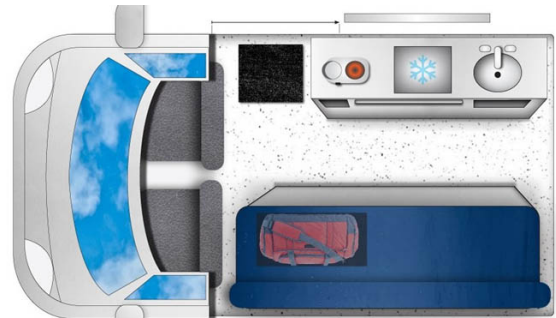

## Van Aurora Small Islande

Modèle standard

Descriptions	Le plus économique, étonnamment spacieux et équipé de tous les équipements que l'on trouve dans les grands modèles.
Caractéristiques	<p><b>Aurora Small</b>                      Max 2 ans                      Couchages : 2                      Nissan NV200 ou similar                      Direction assistée                      Transmission manuelle                      Vitres teintées                      Rideaux                      GPS Navigation</p>
Carburant	<p>Diesel                      Consommation : 4.9L/100km</p>
Dimensions	<p>Longueur : 4.6 m                      Largeur : 1.8 m                      Hauteur : 1.9 L</p>
Occupant	2
Réserves	Carburant : 55 L

Lits	Lit double : 185 cm x 115 cm
Cuisine	Réfrigérateur Evier Réchaud
Douche/toilette	Non
Chauffage & Climatisation	Système de chauffage Webasto
Alimentation & Energie	3 x batteries auxiliaires
Audio & Connectivités	Radio/CD/Bluetooth
Equipements complémentaires	Linge de lit, oreiller et couette par personne Batterie de cuisine et ustensiles de cuisine Vaisselle
Equipements optionnels	Conducteur additionnel Gaz pour réchaud Table et chaises de camping Ticket pour le Flybus GPS BBQ et Gaz Carte de l'Islande en français Carte des camping Sac de conservation aliments Enceintes Bluetooth Serviette Convertisseur 12V/220V Machine à café en pression Chaussure de randonnées à crampons Baton de randonnées Lampe de camping Lampe frontale Wi-Fi GPS Siège enfant