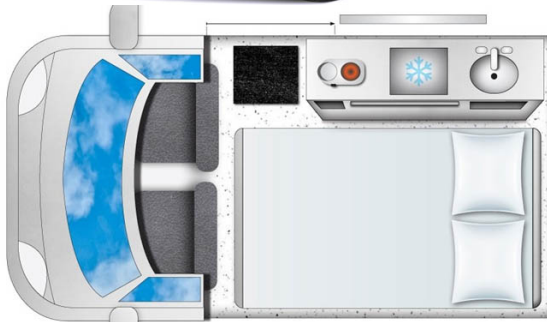

## Van Aurora Small Islande

Modèle standard

Descriptions	Le plus économique, étonnamment spacieux et équipé de tous les équipements que l'on trouve dans les grands modèles.
Caractéristiques	<p><b>Aurora Small</b>                      Max 2 ans                      Couchages : 2                      Nissan NV200 ou similar                      Direction assistée                      Transmission manuelle                      Vitres teintées                      Rideaux                      GPS Navigation</p>
Carburant	<p>Diesel                      Consommation : 4.9L/100km</p>
Dimensions	<p>Longueur : 4.6 m                      Largeur : 1.8 m                      Hauteur : 1.9 L</p>
Occupant	2
Réserves	Carburant : 55 L

Lits	Lit double : 185 cm x 115 cm
Cuisine	Réfrigérateur Evier Réchaud
Douche/toilette	Non
Chauffage & Climatisation	Système de chauffage Webasto
Alimentation & Energie	3 x batteries auxiliaires
Audio & Connectivités	Radio/CD/Bluetooth
Equipements complémentaires	Linge de lit, oreiller et couette par personne Batterie de cuisine et ustensiles de cuisine Vaisselle
Equipements optionnels	Conducteur additionnel Gaz pour réchaud Table et chaises de camping Ticket pour le Flybus GPS BBQ et Gaz Carte de l'Islande en français Carte des camping Sac de conservation aliments Enceintes Bluetooth Serviette Convertisseur 12V/220V Machine à café en pression Chaussure de randonnées à crampons Baton de randonnées Lampe de camping Lampe frontale Wi-Fi GPS Siège enfant