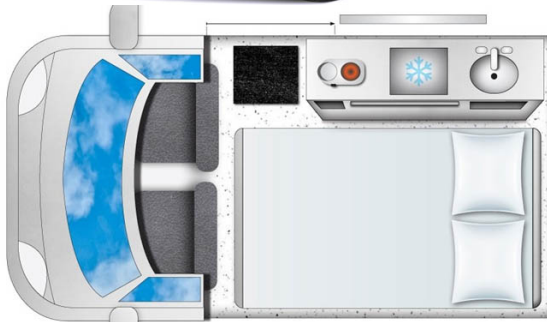

Van Aurora Small Islande

Modèle standard

Descriptions	Le plus économique, étonnamment spacieux et équipé de tous les équipements que l'on trouve dans les grands modèles.
Caractéristiques	<p>Aurora Small Max 2 ans Couchages : 2 Nissan NV200 ou similar Direction assistée Transmission manuelle Vitres teintées Rideaux GPS Navigation</p>
Carburant	<p>Diesel Consommation : 4.9L/100km</p>
Dimensions	<p>Longueur : 4.6 m Largeur : 1.8 m Hauteur : 1.9 L</p>
Occupant	2
Réserves	Carburant : 55 L

Lits	Lit double : 185 cm x 115 cm
Cuisine	Réfrigérateur Evier Réchaud
Douche/toilette	Non
Chauffage & Climatisation	Système de chauffage Webasto
Alimentation & Energie	3 x batteries auxiliaires
Audio & Connectivités	Radio/CD/Bluetooth
Equipements complémentaires	Linge de lit, oreiller et couette par personne Batterie de cuisine et ustensiles de cuisine Vaisselle
Equipements optionnels	Conducteur additionnel Gaz pour réchaud Table et chaises de camping Ticket pour le Flybus GPS BBQ et Gaz Carte de l'Islande en français Carte des camping Sac de conservation aliments Enceintes Bluetooth Serviette Convertisseur 12V/220V Machine à café en pression Chaussure de randonnées à crampons Baton de randonnées Lampe de camping Lampe frontale Wi-Fi GPS Siège enfant