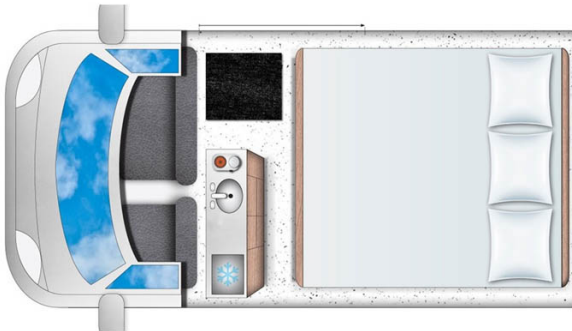

4x4 Aurora Clever Islande

Modèle standard

Descriptions	L'Aurora Clever vous emmène beaucoup plus loin grâce à ses pneus plus larges, son châssis surélevé et sa conduite en 4x4.
Caractéristiques	Aurora Clever 4X4 Couchages : 3 Direction assistée Transmission Automatique 2 batteries Vitres teintées GPS Navigation Max 2 ans
Carburant	Diesel
Dimensions	Longueur : 5.3 m µHauteur : 2 m Largeur : 2.3 m
Occupant	3
Réserves	Carburant : 70 L
Lits	Lit : 190 cm X 166 cm