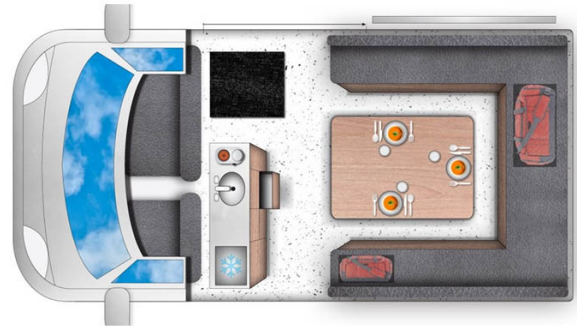

## 4x4 Aurora Clever Islande

Modèle standard

Descriptions	L'Aurora Clever vous emmène beaucoup plus loin grâce à ses pneus plus larges, son châssis surélevé et sa conduite en 4x4.
Caractéristiques	<b>Aurora Clever 4X4</b> Couchages : 3 Direction assistée Transmission Automatique 2 batteries Vitres teintées GPS Navigation Max 2 ans
Carburant	Diesel
Dimensions	Longueur : 5.3 m µHauteur : 2 m Largeur : 2.3 m
Occupant	3
Réserves	Carburant : 70 L
Lits	Lit : 190 cm X 166 cm