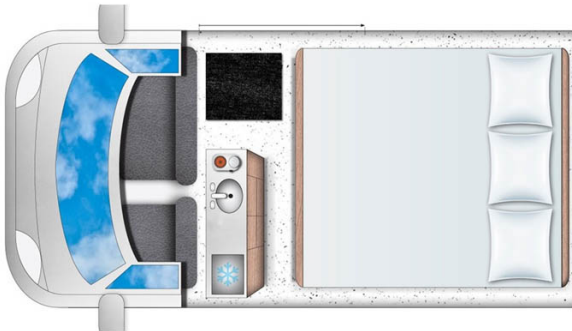

## 4x4 Aurora Clever Islande

Modèle standard

Descriptions	L'Aurora Clever vous emmène beaucoup plus loin grâce à ses pneus plus larges, son châssis surélevé et sa conduite en 4x4.
Caractéristiques	<b>Aurora Clever 4X4</b> Couchages : 3 Direction assistée Transmission Automatique 2 batteries Vitres teintées GPS Navigation Max 2 ans
Carburant	Diesel
Dimensions	Longueur : 5.3 m µHauteur : 2 m Largeur : 2.3 m
Occupant	3
Réserves	Carburant : 70 L
Lits	Lit : 190 cm X 166 cm