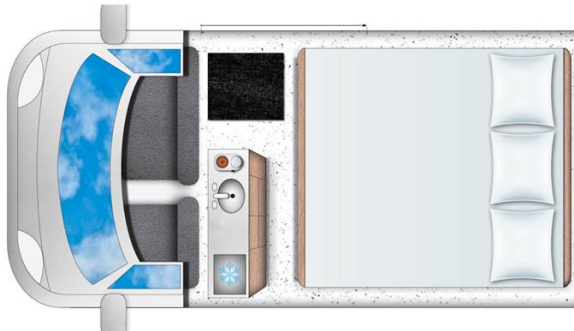

4x4 Aurora Clever Islande

Modèle standard

Descriptions	L'Aurora Clever vous emmène beaucoup plus loin grâce à ses pneus plus larges, son châssis surélevé et sa conduite en 4x4.
Caractéristiques	Aurora Clever 4X4 Couchages : 3 Direction assistée Transmission Automatique 2 batteries Vitres teintées GPS Navigation Max 2 ans
Carburant	Diesel
Dimensions	Longueur : 5.3 m µHauteur : 2 m Largeur : 2.3 m
Occupant	3
Réserves	Carburant : 70 L
Lits	Lit : 190 cm X 166 cm