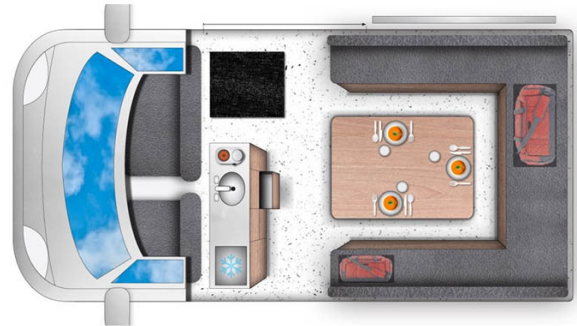

4x4 Aurora Clever Islande

Modèle standard

Descriptions	L'Aurora Clever vous emmène beaucoup plus loin grâce à ses pneus plus larges, son châssis surélevé et sa conduite en 4x4.
Caractéristiques	Aurora Clever 4X4 Couchages : 3 Direction assistée Transmission Automatique 2 batteries Vitres teintées GPS Navigation Max 2 ans
Carburant	Diesel
Dimensions	Longueur : 5.3 m µHauteur : 2 m Largeur : 2.3 m
Occupant	3
Réserves	Carburant : 70 L
Lits	Lit : 190 cm X 166 cm