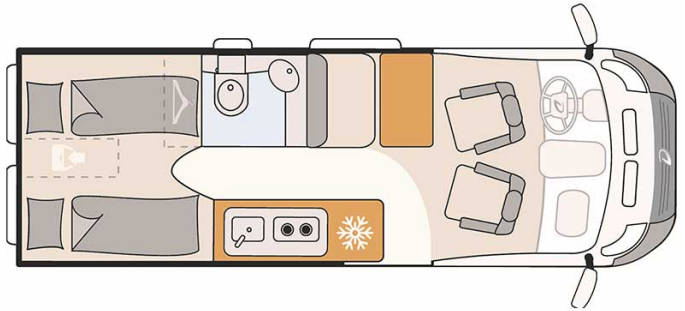

# Profilé Fado Urban Plus Portugal

Modèle standard

<p>Descriptions</p>	<p>mise à jour 12/2023</p> <p>Compact et pratique avec un espace de repos confortable pour deux aventuriers.</p> <p><b>Note importante – Nous vous informons que les véhicules de location représentés ne sont pas contractuels et sont uniquement montrés à titre d'exemple pour chaque catégorie de véhicules !</b></p>
<p>Caractéristiques</p>	<p><b>Fado Urban Plus</b>                  Couchages : 2                  Motorisation : 2.2 l 103kW/140PS Diesel                  Transmission manuelle                  Direction assistée                  Servofrein                  Passage cellule à la cabine conducteur</p>
<p>Carburant</p>	<p>Diesel                  Consommation approximative : 8 à 10L/100km</p>

Dimensions	Longueur : 5.99 m Largeur : 2.05 m Hauteur : 2.73 m Hauteur intérieure : 1.90 m
Occupant	2
Réserves	Réservoir eau propre : 100 L Réservoir eau grise : 90 L Réservoir carburant : 90 L Bouteille de gaz (propane) : maximum 2 x 11 kg
Lits	Lit double : 197 cm x 157/150 cm
Cuisine	Réfrigérateur 84 L Cuisinière 2 feux
Douche/toilette	Douche Toilette Lavabo Alimentation en eau chaude et en eau froide
Chauffage & Climatisation	Climatisation dans la cabine conducteur Chauffage au gaz
Alimentation & Energie	<b>Gaz (propane).</b> Permet de faire fonctionner lorsque le véhicule n'est pas branché au secteur, le réfrigérateur, le chauffe-eau et le chauffage. <b>Branchement "hook up" 230V</b> <b>Batterie auxiliaire.</b> Permet de faire fonctionner les lumières, la pompe électrique. Elle a une autonomie d'environ 12h et se recharge en roulant ou en étant branchée. <b>Allume-cigare.</b> Pensez à prendre des adaptateurs pour recharger les petits appareils électriques type téléphone ou appareil photo.
Equipements complémentaires	Auvent Porte-vélos (max. 60kg) Deux attaches pour siège enfant avec 3 points de fixations