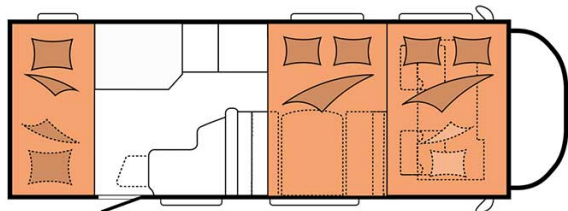

Camping-car Kingdom Family Angleterre

Modèle standard

Descriptions	mise à jour 12/2023 Hébergeant 5 personnes, ce véhicule a été pensé pour les enfants, doté d'un grand espace de vie et de lits superposés à l'arrière. Les plans, dimensions et agencements ci-contre sont indicatifs et peuvent varier, sans préavis. VIDEO - Introduction aux véhicules.
Caractéristiques	Kingdom Family Couchages : 5 Motorisation Turbo Diesel Châssis Fiat/Citroen Transmission manuelle Airbags Système de navigation ? Visite virtuelle du modèle Kingdom Family par ici.
Carburant	Diesel Consommation approximative : 10-12 L/100km