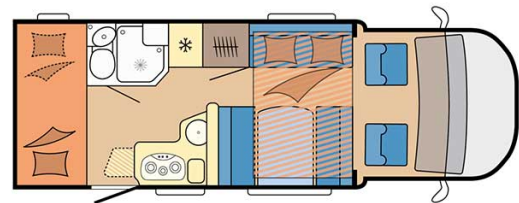

Camping-car Kingdom Family Angleterre

Modèle standard

Descriptions	mise à jour 12/2023 Hébergeant 5 personnes, ce véhicule a été pensé pour les enfants, doté d'un grand espace de vie et de lits superposés à l'arrière. Les plans, dimensions et agencements ci-contre sont indicatifs et peuvent varier, sans préavis. VIDEO - Introduction aux véhicules.
Caractéristiques	Kingdom Family Couchages : 5 Motorisation Turbo Diesel Châssis Fiat/Citroen Transmission manuelle Airbags Système de navigation ? Visite virtuelle du modèle Kingdom Family par ici.
Carburant	Diesel Consommation approximative : 10-12 L/100km