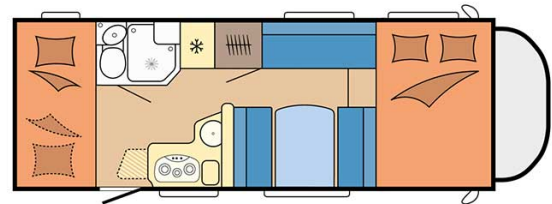

Camping-car Kingdom Family Angleterre

Modèle standard

Descriptions	mise à jour 12/2023 Hébergeant 5 personnes, ce véhicule a été pensé pour les enfants, doté d'un grand espace de vie et de lits superposés à l'arrière. Les plans, dimensions et agencements ci-contre sont indicatifs et peuvent varier, sans préavis. VIDEO - Introduction aux véhicules.
Caractéristiques	Kingdom Family Couchages : 5 Motorisation Turbo Diesel Châssis Fiat/Citroen Transmission manuelle Airbags Système de navigation ? Visite virtuelle du modèle Kingdom Family par ici.
Carburant	Diesel Consommation approximative : 10-12 L/100km