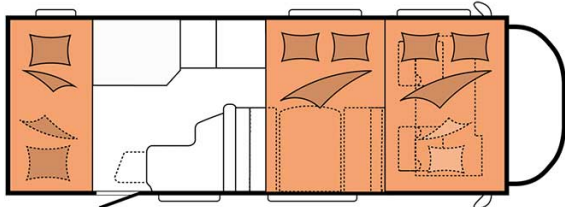

Camping-car Kingdom Family Angleterre

Modèle standard

Descriptions	mise à jour 12/2023 Hébergeant 5 personnes, ce véhicule a été pensé pour les enfants, doté d'un grand espace de vie et de lits superposés à l'arrière. Les plans, dimensions et agencements ci-contre sont indicatifs et peuvent varier, sans préavis. VIDEO - Introduction aux véhicules.
Caractéristiques	Kingdom Family Couchages : 5 Motorisation Turbo Diesel Châssis Fiat/Citroen Transmission manuelle Airbags Système de navigation ? Visite virtuelle du modèle Kingdom Family par ici.
Carburant	Diesel Consommation approximative : 10-12 L/100km