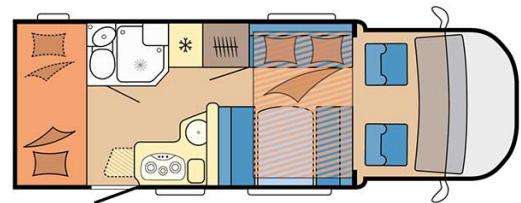

Camping-car Kingdom Family Angleterre

Modèle standard

Descriptions	mise à jour 12/2023 Hébergeant 5 personnes, ce véhicule a été pensé pour les enfants, doté d'un grand espace de vie et de lits superposés à l'arrière. Les plans, dimensions et agencements ci-contre sont indicatifs et peuvent varier, sans préavis. VIDEO - Introduction aux véhicules.
Caractéristiques	Kingdom Family Couchages : 5 Motorisation Turbo Diesel Châssis Fiat/Citroen Transmission manuelle Airbags Système de navigation ? Visite virtuelle du modèle Kingdom Family par ici.
Carburant	Diesel Consommation approximative : 10-12 L/100km