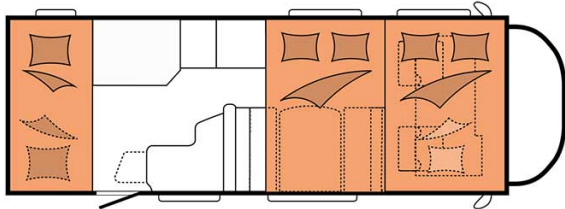

Camping-car Kingdom Family Angleterre

Modèle standard

Descriptions	mise à jour 12/2023 Hébergeant 5 personnes, ce véhicule a été pensé pour les enfants, doté d'un grand espace de vie et de lits superposés à l'arrière. Les plans, dimensions et agencements ci-contre sont indicatifs et peuvent varier, sans préavis. VIDEO - Introduction aux véhicules.
Caractéristiques	Kingdom Family Couchages : 5 Motorisation Turbo Diesel Châssis Fiat/Citroen Transmission manuelle Airbags Système de navigation ? Visite virtuelle du modèle Kingdom Family par ici.
Carburant	Diesel Consommation approximative : 10-12 L/100km