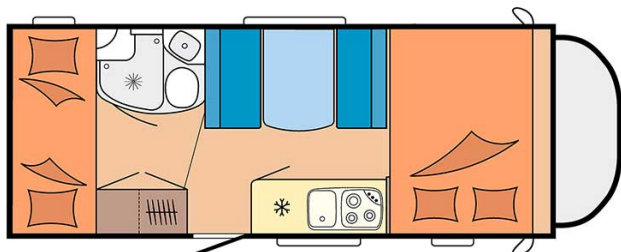

Camping-car Kingdom Family Angleterre

Modèle standard

Descriptions	mise à jour 12/2023 Hébergeant 5 personnes, ce véhicule a été pensé pour les enfants, doté d'un grand espace de vie et de lits superposés à l'arrière. Les plans, dimensions et agencements ci-contre sont indicatifs et peuvent varier, sans préavis. VIDEO - Introduction aux véhicules.
Caractéristiques	Kingdom Family Couchages : 5 Motorisation Turbo Diesel Châssis Fiat/Citroen Transmission manuelle Airbags Système de navigation ? Visite virtuelle du modèle Kingdom Family par ici.
Carburant	Diesel Consommation approximative : 10-12 L/100km