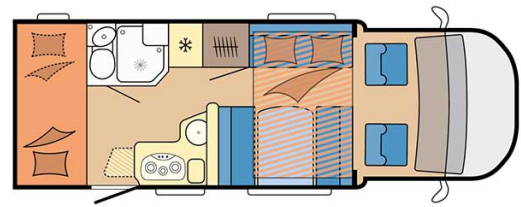

Camping-car Kingdom Family Angleterre

Modèle standard

Descriptions	mise à jour 12/2023 Hébergeant 5 personnes, ce véhicule a été pensé pour les enfants, doté d'un grand espace de vie et de lits superposés à l'arrière. Les plans, dimensions et agencements ci-contre sont indicatifs et peuvent varier, sans préavis. VIDEO - Introduction aux véhicules.
Caractéristiques	Kingdom Family Couchages : 5 Motorisation Turbo Diesel Châssis Fiat/Citroen Transmission manuelle Airbags Système de navigation ? Visite virtuelle du modèle Kingdom Family par ici.
Carburant	Diesel Consommation approximative : 10-12 L/100km