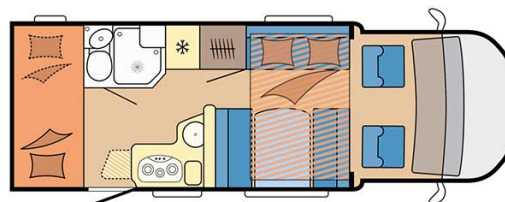

Camping-car Kingdom Family Angleterre

Modèle standard

Descriptions	mise à jour 12/2023 Hébergeant 5 personnes, ce véhicule a été pensé pour les enfants, doté d'un grand espace de vie et de lits superposés à l'arrière. Les plans, dimensions et agencements ci-contre sont indicatifs et peuvent varier, sans préavis. VIDEO - Introduction aux véhicules.
Caractéristiques	Kingdom Family Couchages : 5 Motorisation Turbo Diesel Châssis Fiat/Citroen Transmission manuelle Airbags Système de navigation ? Visite virtuelle du modèle Kingdom Family par ici.
Carburant	Diesel Consommation approximative : 10-12 L/100km