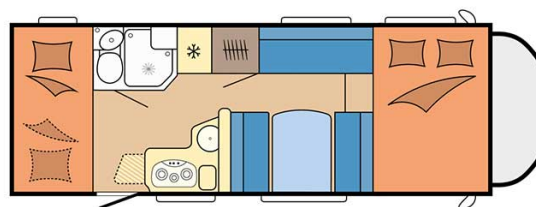

Camping-car Kingdom Family Angleterre

Modèle standard

Descriptions	mise à jour 12/2023 Hébergeant 5 personnes, ce véhicule a été pensé pour les enfants, doté d'un grand espace de vie et de lits superposés à l'arrière. Les plans, dimensions et agencements ci-contre sont indicatifs et peuvent varier, sans préavis. VIDEO - Introduction aux véhicules.
Caractéristiques	Kingdom Family Couchages : 5 Motorisation Turbo Diesel Châssis Fiat/Citroen Transmission manuelle Airbags Système de navigation ? Visite virtuelle du modèle Kingdom Family par ici.
Carburant	Diesel Consommation approximative : 10-12 L/100km