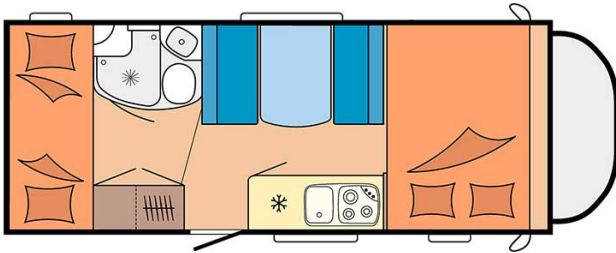

Camping-car Kingdom Family Angleterre

Modèle standard

Descriptions	mise à jour 12/2023 Hébergeant 5 personnes, ce véhicule a été pensé pour les enfants, doté d'un grand espace de vie et de lits superposés à l'arrière. Les plans, dimensions et agencements ci-contre sont indicatifs et peuvent varier, sans préavis. VIDEO - Introduction aux véhicules.
Caractéristiques	Kingdom Family Couchages : 5 Motorisation Turbo Diesel Châssis Fiat/Citroen Transmission manuelle Airbags Système de navigation ? Visite virtuelle du modèle Kingdom Family par ici.
Carburant	Diesel Consommation approximative : 10-12 L/100km