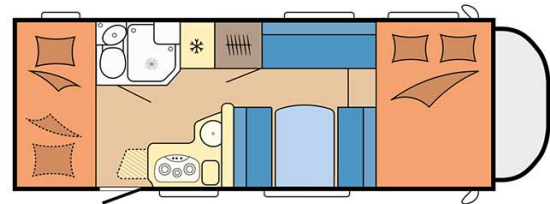

Camping-car Kingdom Family Angleterre

Modèle standard

Descriptions	mise à jour 12/2023 Hébergeant 5 personnes, ce véhicule a été pensé pour les enfants, doté d'un grand espace de vie et de lits superposés à l'arrière. Les plans, dimensions et agencements ci-contre sont indicatifs et peuvent varier, sans préavis. VIDEO - Introduction aux véhicules.
Caractéristiques	Kingdom Family Couchages : 5 Motorisation Turbo Diesel Châssis Fiat/Citroen Transmission manuelle Airbags Système de navigation ? Visite virtuelle du modèle Kingdom Family par ici.
Carburant	Diesel Consommation approximative : 10-12 L/100km