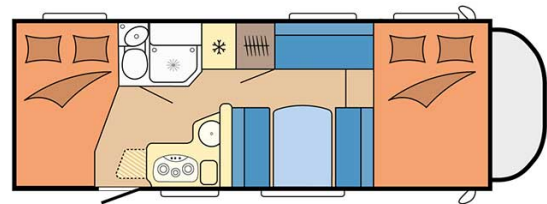

Camping-car Kingdom Large Angleterre

Modèle standard

Descriptions	mise à jour 12/2023 Ce véhicule destiné à accueillir 5 ou 6 personnes vous offre un vrai confort. Il dispose de 3 lits doubles et de grands espaces de rangement. Les plans, dimensions et agencements ci-contre sont indicatifs et peuvent varier, sans préavis. VIDEO - Introduction aux véhicules.
Caractéristiques	Kingdom Large Couchages : 5 Motorisation Turbo Diesel Châssis Fiat/Citroen Transmission manuelle Airbags Système de navigation ? Visite virtuelle du modèle Kingdom Large par ici.
Carburant	Diesel Consommation approximative : 10-12 L/100km