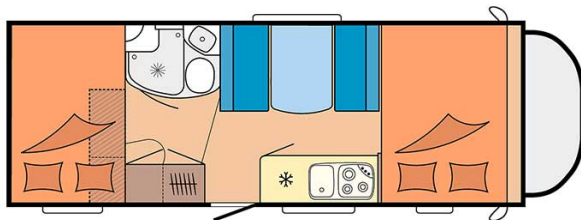

Camping-car Kingdom Large Angleterre

Modèle standard

Descriptions	mise à jour 12/2023 Ce véhicule destiné à accueillir 5 ou 6 personnes vous offre un vrai confort. Il dispose de 3 lits doubles et de grands espaces de rangement. Les plans, dimensions et agencements ci-contre sont indicatifs et peuvent varier, sans préavis. VIDEO - Introduction aux véhicules.
Caractéristiques	Kingdom Large Couchages : 5 Motorisation Turbo Diesel Châssis Fiat/Citroen Transmission manuelle Airbags Système de navigation ? Visite virtuelle du modèle Kingdom Large par ici.
Carburant	Diesel Consommation approximative : 10-12 L/100km