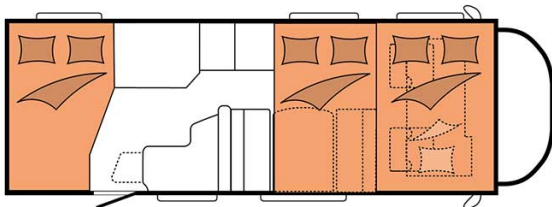

Camping-car Kingdom Large Angleterre

Modèle standard

Descriptions	mise à jour 12/2023 Ce véhicule destiné à accueillir 5 ou 6 personnes vous offre un vrai confort. Il dispose de 3 lits doubles et de grands espaces de rangement. Les plans, dimensions et agencements ci-contre sont indicatifs et peuvent varier, sans préavis. VIDEO - Introduction aux véhicules.
Caractéristiques	Kingdom Large Couchages : 5 Motorisation Turbo Diesel Châssis Fiat/Citroen Transmission manuelle Airbags Système de navigation ? Visite virtuelle du modèle Kingdom Large par ici.
Carburant	Diesel Consommation approximative : 10-12 L/100km