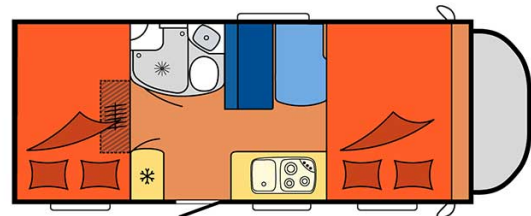

# Camping-car Kingdom Large Angleterre

Modèle standard

<p>Descriptions</p>	<p>mise à jour 12/2023</p> <p>Ce véhicule destiné à accueillir 5 ou 6 personnes vous offre un vrai confort. Il dispose de 3 lits doubles et de grands espaces de rangement.</p> <p>Les plans, dimensions et agencements ci-contre sont indicatifs et peuvent varier, sans préavis.</p> <p><a href="#">VIDEO - Introduction aux véhicules.</a></p>
<p>Caractéristiques</p>	<p><b>Kingdom Large</b>                  Couchages : 5                  Motorisation Turbo Diesel                  Châssis Fiat/Citroen                  Transmission manuelle                  Airbags                  Système de navigation</p> <p><a href="#">? Visite virtuelle du modèle Kingdom Large par ici.</a></p>
<p>Carburant</p>	<p>Diesel                  Consommation approximative : 10-12 L/100km</p>