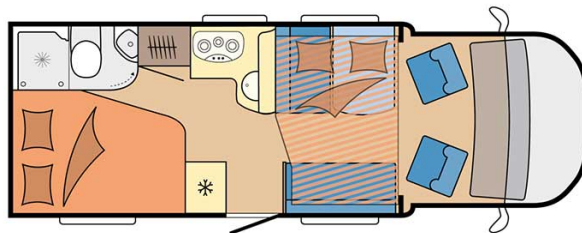

Profilé Kingdom Medium Angleterre

Modèle standard

Descriptions	mise à jour 12/2023 Véhicule très polyvalent, il offre à une famille de 4 la possibilité de voyager confortablement sur toutes les routes. Dispose de nombreux rangements. Les plans, dimensions et agencements ci-contre sont indicatifs et peuvent varier, sans préavis. VIDEO - Introduction aux véhicules.
Caractéristiques	Kingdom Medium Couchages : 4 Motorisation Turbo Diesel Châssis Fiat/Citroen Transmission manuelle ou automatique Airbags Système de navigation ? Visite virtuelle du modèle Kingdom Medium par ici.
Carburant	Diesel Consommation approximative : 10-12 L/100km