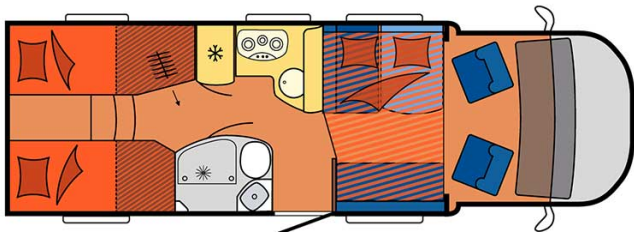

Profilé Kingdom Medium Angleterre

Modèle standard

Descriptions	mise à jour 12/2023 Véhicule très polyvalent, il offre à une famille de 4 la possibilité de voyager confortablement sur toutes les routes. Dispose de nombreux rangements. Les plans, dimensions et agencements ci-contre sont indicatifs et peuvent varier, sans préavis. VIDEO - Introduction aux véhicules.
Caractéristiques	Kingdom Medium Couchages : 4 Motorisation Turbo Diesel Châssis Fiat/Citroen Transmission manuelle ou automatique Airbags Système de navigation ? Visite virtuelle du modèle Kingdom Medium par ici.
Carburant	Diesel Consommation approximative : 10-12 L/100km