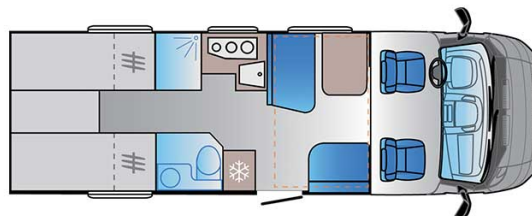

Profilé Kingdom Medium Angleterre

Modèle standard

Descriptions	mise à jour 12/2023 Véhicule très polyvalent, il offre à une famille de 4 la possibilité de voyager confortablement sur toutes les routes. Dispose de nombreux rangements. Les plans, dimensions et agencements ci-contre sont indicatifs et peuvent varier, sans préavis. VIDEO - Introduction aux véhicules.
Caractéristiques	Kingdom Medium Couchages : 4 Motorisation Turbo Diesel Châssis Fiat/Citroen Transmission manuelle ou automatique Airbags Système de navigation ? Visite virtuelle du modèle Kingdom Medium par ici.
Carburant	Diesel Consommation approximative : 10-12 L/100km