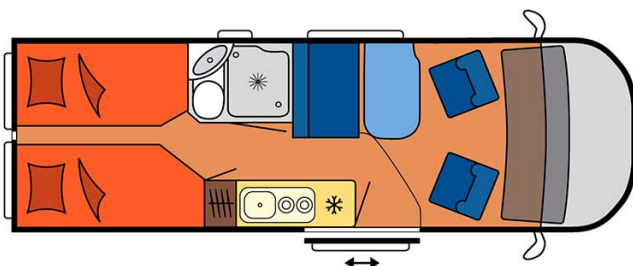

Profilé Forest Van Estonie

Modèle deluxe

Descriptions	mise à jour 12/2023 Profilé turbo diesel discret et bien équipé pour un super confort à deux. Le lit est excellent, la douche et les toilettes vous donnent un vrai plus. Les plans, dimensions et agencements ci-contre sont indicatifs et peuvent varier, sans préavis. VIDEO - Introduction aux véhicules.
Caractéristiques	Forest Van Couchages : 2 Motorisation Turbo Diesel Châssis Fiat/Citroen/Ford/Peugeot Transmission manuelle ou automatique Airbags Système de navigation
Carburant	Diesel Consommation approximative : 10 L/100km