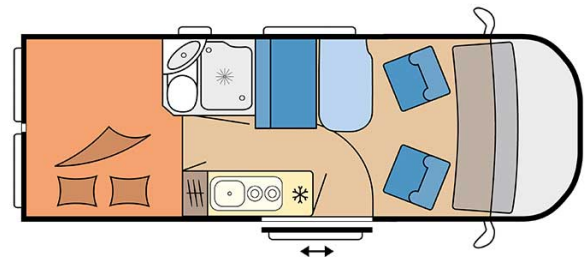

Profilé Forest Van Estonie

Modèle deluxe

Descriptions	mise à jour 12/2023 Profilé turbo diesel discret et bien équipé pour un super confort à deux. Le lit est excellent, la douche et les toilettes vous donnent un vrai plus. Les plans, dimensions et agencements ci-contre sont indicatifs et peuvent varier, sans préavis. VIDEO - Introduction aux véhicules.
Caractéristiques	Forest Van Couchages : 2 Motorisation Turbo Diesel Châssis Fiat/Citroen/Ford/Peugeot Transmission manuelle ou automatique Airbags Système de navigation
Carburant	Diesel Consommation approximative : 10 L/100km