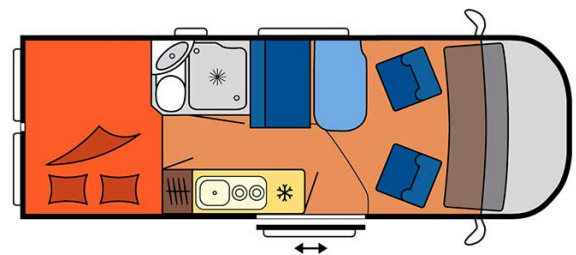

Profilé Forest Van Estonie

Modèle deluxe

Descriptions	mise à jour 12/2023 Profilé turbo diesel discret et bien équipé pour un super confort à deux. Le lit est excellent, la douche et les toilettes vous donnent un vrai plus. Les plans, dimensions et agencements ci-contre sont indicatifs et peuvent varier, sans préavis. VIDEO - Introduction aux véhicules.
Caractéristiques	Forest Van Couchages : 2 Motorisation Turbo Diesel Châssis Fiat/Citroen/Ford/Peugeot Transmission manuelle ou automatique Airbags Système de navigation
Carburant	Diesel Consommation approximative : 10 L/100km