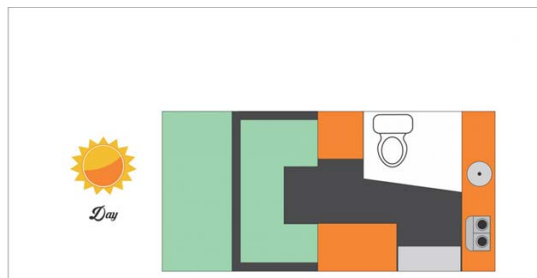

# 4x4 Kruger Toyota NAVI Botswana

Modèle standard

<p>Descriptions</p>	<p>Cabine avec couchage, douche et toilettes, la façon la plus confortable de découvrir l'Afrique.</p> <p>Toutes les dimensions peuvent être sujettes à modification.</p>
<p>Caractéristiques</p>	<p><b>Kruger Toyota Navi</b>                  Couchages : 2 (2 places assises)                  Motorisation diesel 2.4 L                  Châssis Toyota                  Transmission manuelle 5 vitesses                  Direction assistée                  ABS                  Airbags                  Fermeture centralisée                  4 roues motrices</p>
<p>Carburant</p>	<p>Diesel                  Consommation approximative : 12 L/100km</p>