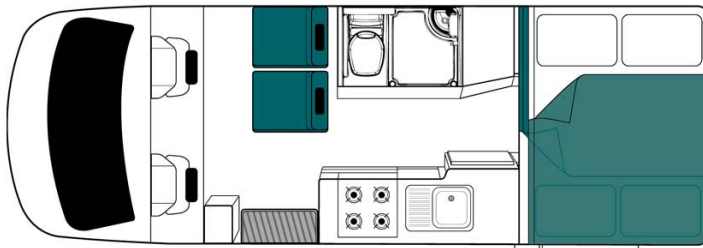

Camping-car Koala Cascade Australie

Modèle deluxe

Descriptions	Le Koala Cascade est parfait pour une famille de quatre ou pour deux couples voyageant ensemble. Equipé d'une cuisine et des commodités d'une salle de bain, il offre également deux lits doubles à l'arrière du véhicule. Plusieurs modèles pourront être proposées pour le Koala Cascade, ainsi les dimensions et agencements peuvent varier.
Caractéristiques	Koala Cascade Couchages : 4 (4 places assises) Véhicule Mercedes ou Volkswagen Motorisation turbo diesel 2.2 L Transmission automatique Passage entre la partie habitable et la cabine conducteur Caméra de recul Auvent Modèle de 2 ans maximum
Carburant	Diesel