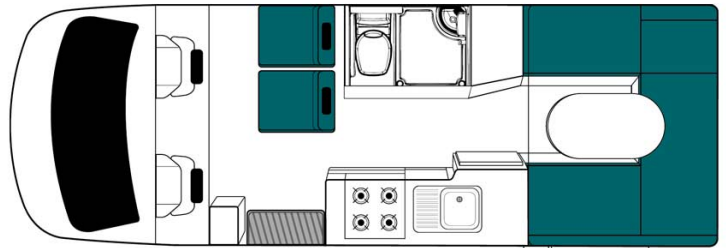

Camping-car Koala Cascade Australie

Modèle deluxe

<p>Descriptions</p>	<p>Le Koala Cascade est parfait pour une famille de quatre ou pour deux couples voyageant ensemble. Equipé d'une cuisine et des commodités d'une salle de bain, il offre également deux lits doubles à l'arrière du véhicule.</p> <p>Plusieurs modèles pourront être proposées pour le Koala Cascade, ainsi les dimensions et agencements peuvent varier.</p>
<p>Caractéristiques</p>	<p>Koala Cascade Couchages : 4 (4 places assises) Véhicule Mercedes ou Volkswagen Motorisation turbo diesel 2.2 L Transmission automatique Passage entre la partie habitable et la cabine conducteur Caméra de recul Auvent Modèle de 2 ans maximum</p>
<p>Carburant</p>	<p>Diesel</p>