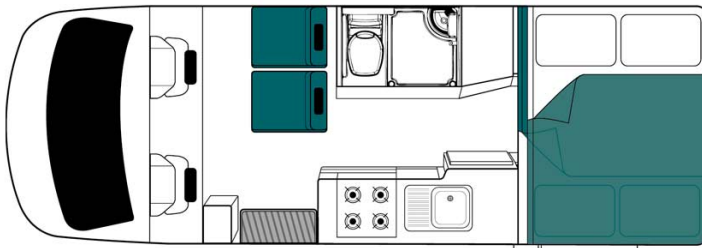

Camping-car Koala Cascade Australie

Modèle deluxe

Descriptions	Le Koala Cascade est parfait pour une famille de quatre ou pour deux couples voyageant ensemble. Equipé d'une cuisine et des commodités d'une salle de bain, il offre également deux lits doubles à l'arrière du véhicule. Plusieurs modèles pourront être proposées pour le Koala Cascade, ainsi les dimensions et agencements peuvent varier.
Caractéristiques	Koala Cascade Couchages : 4 (4 places assises) Véhicule Mercedes ou Volkswagen Motorisation turbo diesel 2.2 L Transmission automatique Passage entre la partie habitable et la cabine conducteur Caméra de recul Auvent Modèle de 2 ans maximum
Carburant	Diesel