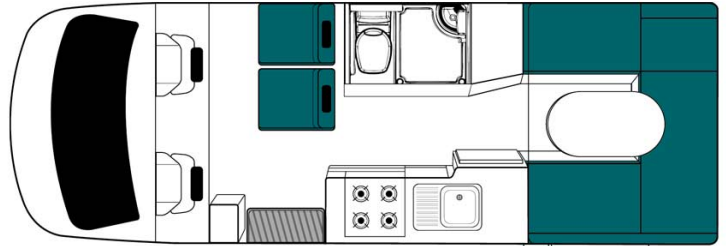

Camping-car Koala Cascade Australie

Modèle deluxe

<p>Descriptions</p>	<p>Le Koala Cascade est parfait pour une famille de quatre ou pour deux couples voyageant ensemble. Equipé d'une cuisine et des commodités d'une salle de bain, il offre également deux lits doubles à l'arrière du véhicule.</p> <p>Plusieurs modèles pourront être proposées pour le Koala Cascade, ainsi les dimensions et agencements peuvent varier.</p>
<p>Caractéristiques</p>	<p>Koala Cascade Couchages : 4 (4 places assises) Véhicule Mercedes ou Volkswagen Motorisation turbo diesel 2.2 L Transmission automatique Passage entre la partie habitable et la cabine conducteur Caméra de recul Auvent Modèle de 2 ans maximum</p>
<p>Carburant</p>	<p>Diesel</p>