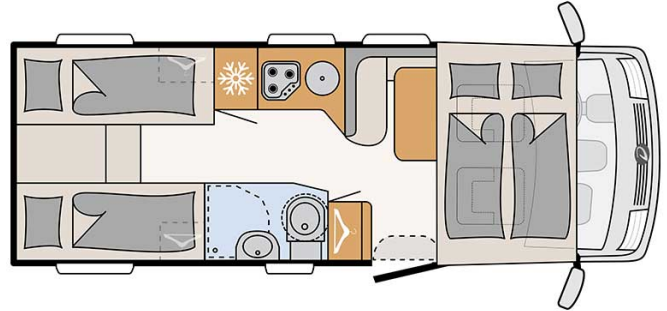

Intégral Fjord Comfort Lux Norvège

Modèle standard

Descriptions	mise à jour 12/2023 Un intégral de grande classe qui assure le confort et la visibilité optimum pour 4 personnes ! Tout est spacieux. la salle de bains, la cuisine, les coffres et les 2 lits doubles ! Note importante – Nous vous informons que les véhicules de location représentés ne sont pas contractuels et sont uniquement montrés à titre d'exemple pour chaque catégorie de véhicules !
Caractéristiques	Fjord Comfort Luxury Couchages : 4 Motorisation : 2.3 | 132kW/180PS Diesel Transmission manuelle Direction assistée Servofrein Passage de la cabine du conducteur aux locaux d'habitation ? Visite virtuelle du Fjord Comfort Luxury par ici.
Carburant	Diesel Consommation approximative : 11 à 12 L/100km