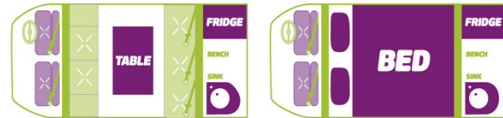

Van Lucy Champ Australie

Modèle budget

FLOOR PLAN DAY

FLOOR PLAN NIGHT

FLOOR PLAN PENTHOUSE

Descriptions

Le Lucy Champ est un van parfaitement équipé pour 4 personnes pour un road trip en petite famille ou entre amis. Son aménagement idéal est la clef pour un voyage confortable. Son petit plus: une tente sur le toit

Caractéristiques	<p>Lucy Champ Couchage : 4 Année maximum des véhicules 2002 Année maximum de l'intérieur 2006 Chassis Toyota Estima Motorisation essence 2.2 - 2.4L Transmission automatique Airbags Direction assistée & ABS</p> <p>A partir du 1er avril 2019 Lucy Champ Couchage : 4 Année maximum des véhicules 2002 ou plus récent Année maximum de l'intérieur 2017 Chassis Toyota Estima ou similaire Motorisation essence 2.2 - 2.4L Transmission automatique Airbags Direction assistée & ABS</p>
Carburant	Essence
Dimensions	Longueur : 4.70 m Largeur : 1.60 m Hauteur : 2.30 m Hauteur intérieure : 1.20 m
Occupant	5 ceintures, 4 couchages
Réserves	Réservoir carburant : 60 L Réservoir eau propre : 10 L
Lits	Lit double : 198 cm x 130 cm Lit "penthouse" : 198 cm x 120 cm
Cuisine	Réfrigérateur : 18L Evier Réchaud à gaz Vaisselle et batterie de cuisine
Douche/toilette	Non
Chauffage & Climatisation	Air conditionné dans la cabine conducteur
Alimentation & Energie	12 V batterie auxiliaire Gaz
Audio & Connectivités	Radio CD Lecteur DVD
Equipements complémentaires	Fermeture centralisée Stores Espace de stockage sous les bancs
Equipements optionnels	Table et chaises de camping GPS Chauffage portable