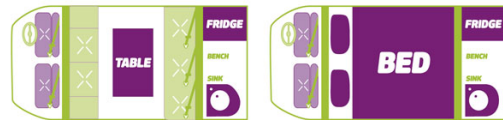

Van Lucy Champ Australie

Modèle budget

FLOOR PLAN DAY

FLOOR PLAN NIGHT

FLOOR PLAN PENTHOUSE

Descriptions

Le Lucy Champ est un van parfaitement équipé pour 4 personnes pour un road trip en petite famille ou entre amis. Son aménagement idéal est la clef pour un voyage confortable. Son petit plus: une tente sur le toit

Caractéristiques	<p>Lucy Champ Couchage : 4 Année maximum des véhicules 2002 Année maximum de l'intérieur 2006 Chassis Toyota Estima Motorisation essence 2.2 - 2.4L Transmission automatique Airbags Direction assistée & ABS</p> <p>A partir du 1er avril 2019 Lucy Champ Couchage : 4 Année maximum des véhicules 2002 ou plus récent Année maximum de l'intérieur 2017 Chassis Toyota Estima ou similaire Motorisation essence 2.2 - 2.4L Transmission automatique Airbags Direction assistée & ABS</p>
Carburant	Essence
Dimensions	Longueur : 4.70 m Largeur : 1.60 m Hauteur : 2.30 m Hauteur intérieure : 1.20 m
Occupant	5 ceintures, 4 couchages
Réserves	Réservoir carburant : 60 L Réservoir eau propre : 10 L
Lits	Lit double : 198 cm x 130 cm Lit "penthouse" : 198 cm x 120 cm
Cuisine	Réfrigérateur : 18L Evier Réchaud à gaz Vaisselle et batterie de cuisine
Douche/toilette	Non
Chauffage & Climatisation	Air conditionné dans la cabine conducteur
Alimentation & Energie	12 V batterie auxiliaire Gaz
Audio & Connectivités	Radio CD Lecteur DVD
Equipements complémentaires	Fermeture centralisée Stores Espace de stockage sous les bancs
Equipements optionnels	Table et chaises de camping GPS Chauffage portable