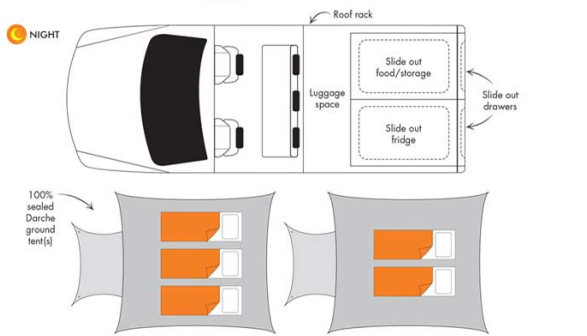

# 4x4 Wallaby Outback 4wd Australie

Modèle standard

Descriptions	<p>4x4 à transmission automatique équipé avec un frigidaire escamotable et des rangements pour permettre de faire la cuisine aisément à l'extérieur. Deux tentes sont fournies avec des matelas auto-gonflants et sacs de couchage confortables pour vous assurer un sommeil réparateur.</p> <p>Plusieurs modèles pourront être proposées pour le Wallaby Outback 4WD, ainsi les dimensions et agencements peuvent varier.</p>
Caractéristiques	<p><b>Wallaby Outback 4wd</b>                  Couchages : 5 (5 places assises)                  Motorisation turbo diesel                  Châssis Toyota Hilux                  Transmission automatique                  Auvent  <b>Modèle de 4 ans maximum</b></p>
Carburant	Diesel
Dimensions	Longueur : 5.33 m Largeur : 1.85 m Hauteur : 2.20 m
Occupant	5 couchages et 5 places assises