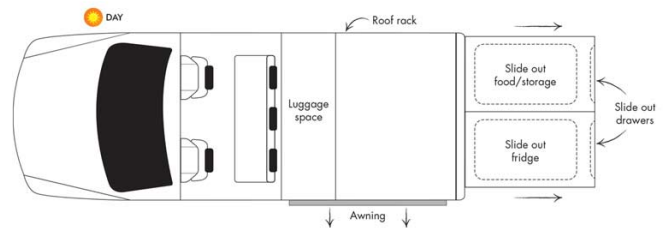

# 4x4 Wallaby Outback 4wd Australie

Modèle standard

Descriptions	<p>4x4 à transmission automatique équipé avec un frigidaire escamotable et des rangements pour permettre de faire la cuisine aisément à l'extérieur. Deux tentes sont fournies avec des matelas auto-gonflants et sacs de couchage confortables pour vous assurer un sommeil réparateur.</p> <p>Plusieurs modèles pourront être proposées pour le Wallaby Outback 4WD, ainsi les dimensions et agencements peuvent varier.</p>
Caractéristiques	<p><b>Wallaby Outback 4wd</b>                  Couchages : 5 (5 places assises)                  Motorisation turbo diesel                  Châssis Toyota Hilux                  Transmission automatique                  Auvent  <b>Modèle de 4 ans maximum</b></p>
Carburant	Diesel
Dimensions	Longueur : 5.33 m Largeur : 1.85 m Hauteur : 2.20 m
Occupant	5 couchages et 5 places assises