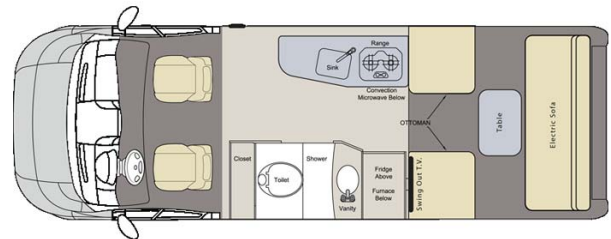

Profilé Erable B Pop Top Canada

Modèle deluxe

Descriptions	Véhicule essence de très bon rapport qualité/prix, ce profilé ultra équipé peut accueillir 2 personnes dans un vrai confort et est garanti moins d'un an.
Caractéristiques	Erable B19-22 Essence Couchages : 2 Modèles 2017 Chassis Dodge Promaster Modèle Pleasure Way Lector TS Motorisation essence Transmission automatique Direction assistée ABS & Airbag
Carburant	Essence Consommation approx : 17L/100 km
Dimensions	Longueur : 6.37 m Largeur (rétroviseurs compris) : 2.5 m Hauteur : 2.83 m Hauteur intérieure : 1.90 m
Occupant	2