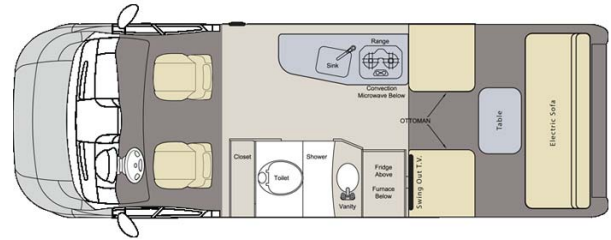

Profilé Erable B Pop Top Canada

Modèle deluxe

Descriptions	Véhicule essence de très bon rapport qualité/prix, ce profilé ultra équipé peut accueillir 2 personnes dans un vrai confort et est garanti moins d'un an.
Caractéristiques	Erable B19-22 Essence Couchages : 2 Modèles 2017 Chassis Dodge Promaster Modèle Pleasure Way Lector TS Motorisation essence Transmission automatique Direction assistée ABS & Airbag
Carburant	Essence Consommation approx : 17L/100 km
Dimensions	Longueur : 6.37 m Largeur (rétroviseurs compris) : 2.5 m Hauteur : 2.83 m Hauteur intérieure : 1.90 m
Occupant	2