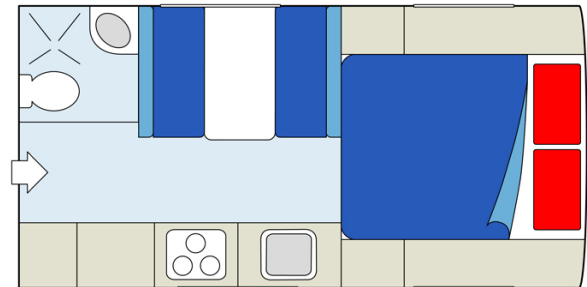

# Truck camper Wapiti Truck pick-up Canada

Modèle standard

Descriptions	<p>Ce véhicule apporte un vrai confort à un couple ou une petite famille voulant partir à l'aventure au Canada.</p> <p>Les plans, dimensions et agencements ci-contre du Wapiti Truck pick-up sont indicatifs et peuvent varier, sans préavis.</p>
Caractéristiques	<p><b>Wapiti Truck Pick-Up</b>                  Couchages : 3                  Motorisation diesel 6.7 L                  Consommation approximative 16L/100km                  Transmission automatique                  Direction assistée                  Régulateur de vitesse  <a href="#">? Visite virtuelle du Wapiti Truck Pick-up par ici.</a></p>
Carburant	Diesel
Dimensions	Longueur : 7.00-7.60 m Largeur : 2.50 m Hauteur : 3.60 m Hauteur intérieure : 1.82 m
Occupant	3 couchages