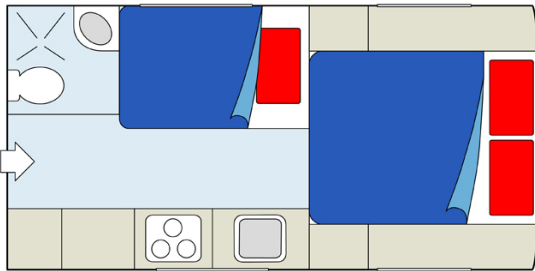

# Truck camper Wapiti Truck pick-up Canada

Modèle standard

Descriptions	<p>Ce véhicule apporte un vrai confort à un couple ou une petite famille voulant partir à l'aventure au Canada.</p> <p>Les plans, dimensions et agencements ci-contre du Wapiti Truck pick-up sont indicatifs et peuvent varier, sans préavis.</p>
Caractéristiques	<p><b>Wapiti Truck Pick-Up</b>                  Couchages : 3                  Motorisation diesel 6.7 L                  Consommation approximative 16L/100km                  Transmission automatique                  Direction assistée                  Régulateur de vitesse  <a href="#">? Visite virtuelle du Wapiti Truck Pick-up par ici.</a></p>
Carburant	Diesel
Dimensions	Longueur : 7.00-7.60 m Largeur : 2.50 m Hauteur : 3.60 m Hauteur intérieure : 1.82 m
Occupant	3 couchages