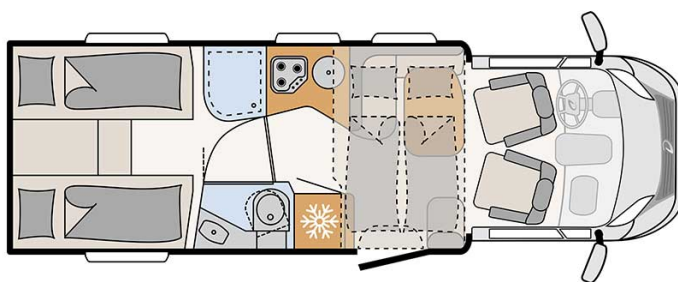

Profilé Iceberg Comfort Plus Islande

Modèle standard

Descriptions	<p>mise à jour 12/2023</p> <p>Beaucoup de place et un lit escamotable pouvant accueillir jusqu'à quatre personnes.</p> <p>Note importante – Nous vous informons que les véhicules de location représentés ne sont pas contractuels et sont uniquement montrés à titre d'exemple pour chaque catégorie de véhicules !</p>
Caractéristiques	<p>Iceberg Comfort Plus</p> <p>Couchages : 4</p> <p>Motorisation : 2.3 103kW/140PS Diesel</p> <p>Transmission manuelle</p> <p>Direction assistée</p> <p>Servofrein</p> <p>Passage cellule à la cabine conducteur</p> <p>? Visite virtuelle du Iceberg Comfort Plus par ici.</p>
Carburant	<p>Diesel</p> <p>Consommation approximative : 10-12 L/100km</p>

Dimensions	Longueur : 7.40 m Largeur : 2.33 m Hauteur : 3.00 m Hauteur intérieure : 2.05 m
Occupant	4
Réserves	Réservoir eau propre : 116 L Réservoir eau grise : 90 L Réservoir carburant : 90 L Bouteille de gaz (propane) : maximum 2 x 11 kg
Lits	Lit escamotable : 200 cm x 140/110 cm Lits arrières : 210/185 cm x 80 cm et 200 cm x 80 cm
Cuisine	Réfrigérateur 141 L Freezer 23 L Cuisinière 3 feux
Douche/toilette	Douche Toilettes Lavabo Alimentation en eau chaude et en eau froide
Chauffage & Climatisation	Climatisation dans la cabine conducteur Chauffage au gaz
Alimentation & Energie	Gaz (propane). Permet de faire fonctionner lorsque le véhicule n'est pas branché au secteur, le réfrigérateur, le chauffe-eau et le chauffage. Branchement "hook up" 230V Batterie auxiliaire. Permet de faire fonctionner les lumières, la pompe électrique. Elle a une autonomie d'environ 12h et se recharge en roulant ou en étant branchée. Allume-cigare. Pensez à prendre des adaptateurs pour recharger les petits appareils électriques type téléphone ou appareil photo.
Equipements complémentaires	Auvent Porte-vélos (max. 60kg) Deux attaches pour siège enfant avec 3 points de fixations