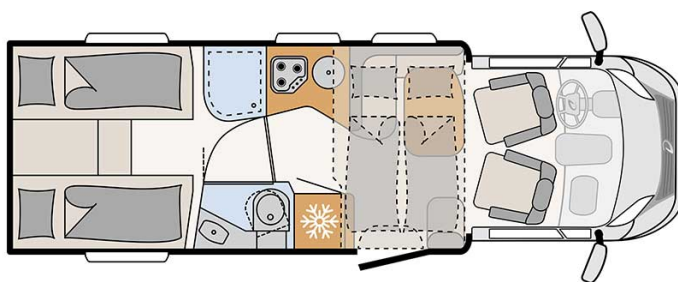

Profilé Iceberg Comfort Plus Islande

Modèle standard

Descriptions	mise à jour 12/2023 Beaucoup de place et un lit escamotable pouvant accueillir jusqu'à quatre personnes. Note importante – Nous vous informons que les véhicules de location représentés ne sont pas contractuels et sont uniquement montrés à titre d'exemple pour chaque catégorie de véhicules !
Caractéristiques	Iceberg Comfort Plus Couchages : 4 Motorisation : 2.3 103kW/140PS Diesel Transmission manuelle Direction assistée Servofrein Passage cellule à la cabine conducteur ? Visite virtuelle du Iceberg Comfort Plus par ici.
Carburant	Diesel Consommation approximative : 10-12 L/100km

Dimensions	Longueur : 7.40 m Largeur : 2.33 m Hauteur : 3.00 m Hauteur intérieure : 2.05 m
Occupant	4
Réserves	Réservoir eau propre : 116 L Réservoir eau grise : 90 L Réservoir carburant : 90 L Bouteille de gaz (propane) : maximum 2 x 11 kg
Lits	Lit escamotable : 200 cm x 140/110 cm Lits arrières : 210/185 cm x 80 cm et 200 cm x 80 cm
Cuisine	Réfrigérateur 141 L Freezer 23 L Cuisinière 3 feux
Douche/toilette	Douche Toilettes Lavabo Alimentation en eau chaude et en eau froide
Chauffage & Climatisation	Climatisation dans la cabine conducteur Chauffage au gaz
Alimentation & Energie	Gaz (propane). Permet de faire fonctionner lorsque le véhicule n'est pas branché au secteur, le réfrigérateur, le chauffe-eau et le chauffage. Branchement "hook up" 230V Batterie auxiliaire. Permet de faire fonctionner les lumières, la pompe électrique. Elle a une autonomie d'environ 12h et se recharge en roulant ou en étant branchée. Allume-cigare. Pensez à prendre des adaptateurs pour recharger les petits appareils électriques type téléphone ou appareil photo.
Equipements complémentaires	Auvent Porte-vélos (max. 60kg) Deux attaches pour siège enfant avec 3 points de fixations