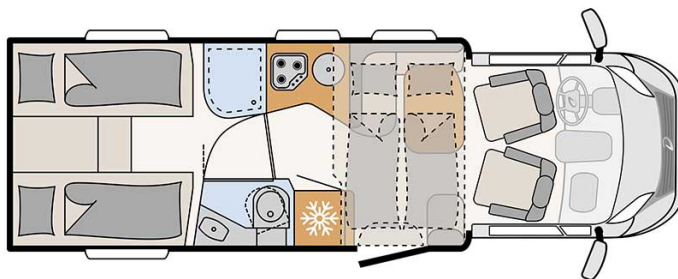

Profilé Iceberg Comfort Plus Islande

Modèle standard

Descriptions	mise à jour 12/2023 Beaucoup de place et un lit escamotable pouvant accueillir jusqu'à quatre personnes. Note importante – Nous vous informons que les véhicules de location représentés ne sont pas contractuels et sont uniquement montrés à titre d'exemple pour chaque catégorie de véhicules !
Caractéristiques	Iceberg Comfort Plus Couchages : 4 Motorisation : 2.3 103kW/140PS Diesel Transmission manuelle Direction assistée Servofrein Passage cellule à la cabine conducteur ? Visite virtuelle du Iceberg Comfort Plus par ici.
Carburant	Diesel Consommation approximative : 10-12 L/100km

Dimensions	Longueur : 7.40 m Largeur : 2.33 m Hauteur : 3.00 m Hauteur intérieure : 2.05 m
Occupant	4
Réserves	Réservoir eau propre : 116 L Réservoir eau grise : 90 L Réservoir carburant : 90 L Bouteille de gaz (propane) : maximum 2 x 11 kg
Lits	Lit escamotable : 200 cm x 140/110 cm Lits arrières : 210/185 cm x 80 cm et 200 cm x 80 cm
Cuisine	Réfrigérateur 141 L Freezer 23 L Cuisinière 3 feux
Douche/toilette	Douche Toilettes Lavabo Alimentation en eau chaude et en eau froide
Chauffage & Climatisation	Climatisation dans la cabine conducteur Chauffage au gaz
Alimentation & Energie	Gaz (propane). Permet de faire fonctionner lorsque le véhicule n'est pas branché au secteur, le réfrigérateur, le chauffe-eau et le chauffage. Branchement "hook up" 230V Batterie auxiliaire. Permet de faire fonctionner les lumières, la pompe électrique. Elle a une autonomie d'environ 12h et se recharge en roulant ou en étant branchée. Allume-cigare. Pensez à prendre des adaptateurs pour recharger les petits appareils électriques type téléphone ou appareil photo.
Equipements complémentaires	Auvent Porte-vélos (max. 60kg) Deux attaches pour siège enfant avec 3 points de fixations