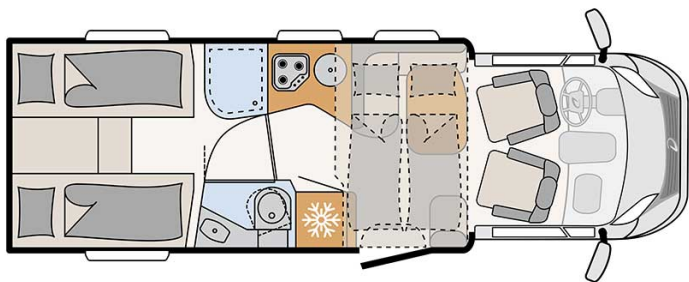

Profilé Iceberg Comfort Plus Islande

Modèle standard

Descriptions	<p>mise à jour 12/2023</p> <p>Beaucoup de place et un lit escamotable pouvant accueillir jusqu'à quatre personnes.</p> <p>Note importante – Nous vous informons que les véhicules de location représentés ne sont pas contractuels et sont uniquement montrés à titre d'exemple pour chaque catégorie de véhicules !</p>
Caractéristiques	<p>Iceberg Comfort Plus</p> <p>Couchages : 4</p> <p>Motorisation : 2.3 103kW/140PS Diesel</p> <p>Transmission manuelle</p> <p>Direction assistée</p> <p>Servofrein</p> <p>Passage cellule à la cabine conducteur</p> <p>? Visite virtuelle du Iceberg Comfort Plus par ici.</p>
Carburant	<p>Diesel</p> <p>Consommation approximative : 10-12 L/100km</p>

Dimensions	Longueur : 7.40 m Largeur : 2.33 m Hauteur : 3.00 m Hauteur intérieure : 2.05 m
Occupant	4
Réserves	Réservoir eau propre : 116 L Réservoir eau grise : 90 L Réservoir carburant : 90 L Bouteille de gaz (propane) : maximum 2 x 11 kg
Lits	Lit escamotable : 200 cm x 140/110 cm Lits arrières : 210/185 cm x 80 cm et 200 cm x 80 cm
Cuisine	Réfrigérateur 141 L Freezer 23 L Cuisinière 3 feux
Douche/toilette	Douche Toilettes Lavabo Alimentation en eau chaude et en eau froide
Chauffage & Climatisation	Climatisation dans la cabine conducteur Chauffage au gaz
Alimentation & Energie	Gaz (propane). Permet de faire fonctionner lorsque le véhicule n'est pas branché au secteur, le réfrigérateur, le chauffe-eau et le chauffage. Branchement "hook up" 230V Batterie auxiliaire. Permet de faire fonctionner les lumières, la pompe électrique. Elle a une autonomie d'environ 12h et se recharge en roulant ou en étant branchée. Allume-cigare. Pensez à prendre des adaptateurs pour recharger les petits appareils électriques type téléphone ou appareil photo.
Equipements complémentaires	Auvent Porte-vélos (max. 60kg) Deux attaches pour siège enfant avec 3 points de fixations