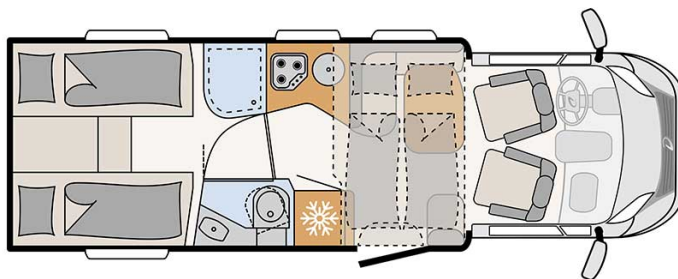

Profilé Iceberg Comfort Plus Islande

Modèle standard

Descriptions	<p>mise à jour 12/2023</p> <p>Beaucoup de place et un lit escamotable pouvant accueillir jusqu'à quatre personnes.</p> <p>Note importante – Nous vous informons que les véhicules de location représentés ne sont pas contractuels et sont uniquement montrés à titre d'exemple pour chaque catégorie de véhicules !</p>
Caractéristiques	<p>Iceberg Comfort Plus</p> <p>Couchages : 4</p> <p>Motorisation : 2.3 103kW/140PS Diesel</p> <p>Transmission manuelle</p> <p>Direction assistée</p> <p>Servofrein</p> <p>Passage cellule à la cabine conducteur</p> <p>? Visite virtuelle du Iceberg Comfort Plus par ici.</p>
Carburant	<p>Diesel</p> <p>Consommation approximative : 10-12 L/100km</p>

Dimensions	Longueur : 7.40 m Largeur : 2.33 m Hauteur : 3.00 m Hauteur intérieure : 2.05 m
Occupant	4
Réserves	Réservoir eau propre : 116 L Réservoir eau grise : 90 L Réservoir carburant : 90 L Bouteille de gaz (propane) : maximum 2 x 11 kg
Lits	Lit escamotable : 200 cm x 140/110 cm Lits arrières : 210/185 cm x 80 cm et 200 cm x 80 cm
Cuisine	Réfrigérateur 141 L Freezer 23 L Cuisinière 3 feux
Douche/toilette	Douche Toilettes Lavabo Alimentation en eau chaude et en eau froide
Chauffage & Climatisation	Climatisation dans la cabine conducteur Chauffage au gaz
Alimentation & Energie	Gaz (propane). Permet de faire fonctionner lorsque le véhicule n'est pas branché au secteur, le réfrigérateur, le chauffe-eau et le chauffage. Branchement "hook up" 230V Batterie auxiliaire. Permet de faire fonctionner les lumières, la pompe électrique. Elle a une autonomie d'environ 12h et se recharge en roulant ou en étant branchée. Allume-cigare. Pensez à prendre des adaptateurs pour recharger les petits appareils électriques type téléphone ou appareil photo.
Equipements complémentaires	Auvent Porte-vélos (max. 60kg) Deux attaches pour siège enfant avec 3 points de fixations