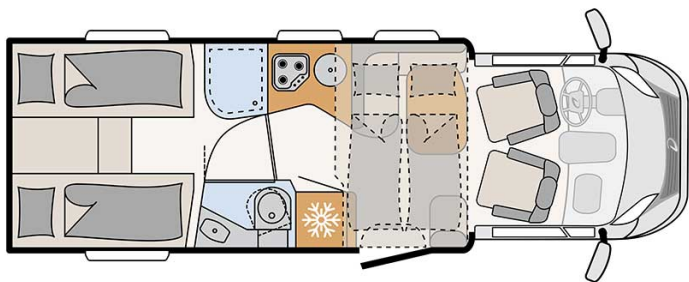

Profilé Iceberg Comfort Plus Islande

Modèle standard

Descriptions	mise à jour 12/2023 Beaucoup de place et un lit escamotable pouvant accueillir jusqu'à quatre personnes. Note importante – Nous vous informons que les véhicules de location représentés ne sont pas contractuels et sont uniquement montrés à titre d'exemple pour chaque catégorie de véhicules !
Caractéristiques	Iceberg Comfort Plus Couchages : 4 Motorisation : 2.3 103kW/140PS Diesel Transmission manuelle Direction assistée Servofrein Passage cellule à la cabine conducteur ? Visite virtuelle du Iceberg Comfort Plus par ici.
Carburant	Diesel Consommation approximative : 10-12 L/100km

Dimensions	Longueur : 7.40 m Largeur : 2.33 m Hauteur : 3.00 m Hauteur intérieure : 2.05 m
Occupant	4
Réserves	Réservoir eau propre : 116 L Réservoir eau grise : 90 L Réservoir carburant : 90 L Bouteille de gaz (propane) : maximum 2 x 11 kg
Lits	Lit escamotable : 200 cm x 140/110 cm Lits arrières : 210/185 cm x 80 cm et 200 cm x 80 cm
Cuisine	Réfrigérateur 141 L Freezer 23 L Cuisinière 3 feux
Douche/toilette	Douche Toilettes Lavabo Alimentation en eau chaude et en eau froide
Chauffage & Climatisation	Climatisation dans la cabine conducteur Chauffage au gaz
Alimentation & Energie	Gaz (propane). Permet de faire fonctionner lorsque le véhicule n'est pas branché au secteur, le réfrigérateur, le chauffe-eau et le chauffage. Branchement "hook up" 230V Batterie auxiliaire. Permet de faire fonctionner les lumières, la pompe électrique. Elle a une autonomie d'environ 12h et se recharge en roulant ou en étant branchée. Allume-cigare. Pensez à prendre des adaptateurs pour recharger les petits appareils électriques type téléphone ou appareil photo.
Equipements complémentaires	Auvent Porte-vélos (max. 60kg) Deux attaches pour siège enfant avec 3 points de fixations