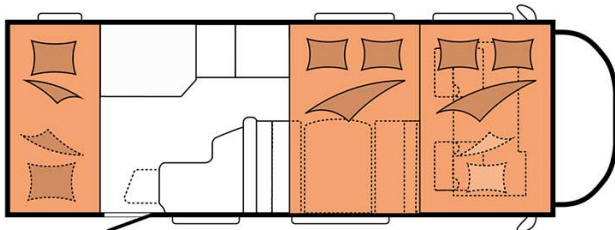

# Camping-car Flamenco Family Espagne

Modèle deluxe

Descriptions	<p>Hébergeant 5 ou 6 personnes, ce véhicule a été pensé pour les enfants, doté d'un grand espace de vie et de lits superposés à l'arrière.</p> <p>Les plans, dimensions et agencements ci-contre sont indicatifs et peuvent varier, sans préavis.</p>
Caractéristiques	<p><b>Flamenco Family</b>                  Couchages : 5 ou 6                  Motorisation Turbo Diesel                  Châssis Fiat/Citroen                  Transmission manuelle                  Airbags                  Système de navigation</p> <p><a href="#">? Visite virtuelle du modèle Flamenco Family par ici.</a></p>
Carburant	<p>Diesel                  Consommation approximative : 10-12 L/100km</p>
Dimensions	<p>Longueur : 6.30 à 7.60 m                  Largeur : 2.30 à 2.40 m                  Hauteur : 3.00 à 3.20 m</p>
Occupant	<p>5 ou 6 couchages</p>