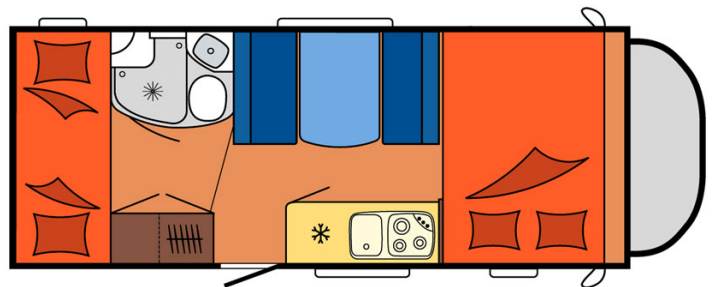

# Camping-car Flamenco Family Espagne

Modèle deluxe

Descriptions	<p>Hébergeant 5 ou 6 personnes, ce véhicule a été pensé pour les enfants, doté d'un grand espace de vie et de lits superposés à l'arrière.</p> <p>Les plans, dimensions et agencements ci-contre sont indicatifs et peuvent varier, sans préavis.</p>
Caractéristiques	<p><b>Flamenco Family</b>                  Couchages : 5 ou 6                  Motorisation Turbo Diesel                  Châssis Fiat/Citroen                  Transmission manuelle                  Airbags                  Système de navigation</p> <p><a href="#">? Visite virtuelle du modèle Flamenco Family par ici.</a></p>
Carburant	<p>Diesel                  Consommation approximative : 10-12 L/100km</p>
Dimensions	<p>Longueur : 6.30 à 7.60 m                  Largeur : 2.30 à 2.40 m                  Hauteur : 3.00 à 3.20 m</p>
Occupant	<p>5 ou 6 couchages</p>