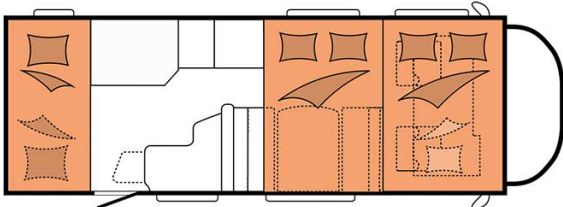

Camping-car Forest Family Estonie

Modèle deluxe

<p>Descriptions</p>	<p>mise à jour 12/2023</p> <p>Hébergeant 5 personnes, ce véhicule a été pensé pour les enfants, doté d'un grand espace de vie et de lits superposés à l'arrière.</p> <p>Les plans, dimensions et agencements ci-contre sont indicatifs et peuvent varier, sans préavis.</p> <p>VIDEO - Introduction aux véhicules.</p>
<p>Caractéristiques</p>	<p>Forest Family Couchages : 5 Motorisation Turbo Diesel Châssis Fiat/Citroen Transmission manuelle Airbags Système de navigation</p> <p>? Visite virtuelle du modèle Forest Family par ici.</p>
<p>Carburant</p>	<p>Diesel Consommation approximative : 10-12 L/100km</p>

Dimensions	Longueur : 6.30 à 7.60 m Largeur : 2.30 à 2.40 m Hauteur : 3.00 à 3.20 m
Occupant	5 couchages
Réserves	Réservoir carburant : 90 L Réservoir eau propre : 100 L Réservoir eau grise : 96 L
Lits	Lit avant : 200-210 x 130-160 cm Lit du milieu : 180-210 x 120-140 cm Lit arrière : 84-89 x 213-215 cm (2 lits)
Cuisine	Évier (eau chaude et eau froide) Cuisinière 3 feux Réfrigérateur min. 80 L Vaisselle et batterie de cuisine
Douche/toilette	Douche Toilettes Alimentation en eau chaude et eau froide
Chauffage & Climatisation	Climatisation et chauffage comme dans une voiture Chauffage à l'arrêt
Alimentation & Energie	Gaz. Permet de faire fonctionner lorsque le véhicule n'est pas branché au secteur, le réfrigérateur, le chauffe-eau et le chauffage. Branchement "hook up" 230 V Batterie auxiliaire. Elle a une autonomie d'environ 12h et se recharge en roulant ou en étant branché au 230 V. Allume-cigare. Pensez à prendre des adaptateurs pour recharger les petits appareils électriques type téléphone ou appareil photo.
Audio & Connectivités	Radio AM/FM Bluetooth
Equipements complémentaires	Blocs de nivellement Moustiquaires Rideaux pare-soleil Kit de réparation de pneus Extincteur Kit de premiers soins Ceinture de sécurité à trois points Câble électrique Adaptateur Coffre de rangement : 86 x 94 cm / 111 x 210 cm