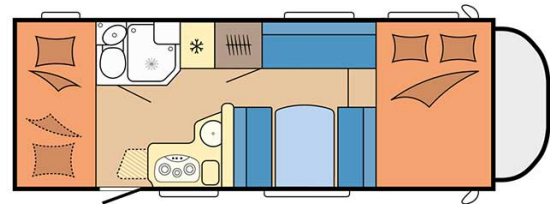

Camping-car Forest Family Estonie

Modèle deluxe

<p>Descriptions</p>	<p>mise à jour 12/2023</p> <p>Hébergeant 5 personnes, ce véhicule a été pensé pour les enfants, doté d'un grand espace de vie et de lits superposés à l'arrière.</p> <p>Les plans, dimensions et agencements ci-contre sont indicatifs et peuvent varier, sans préavis.</p> <p>VIDEO - Introduction aux véhicules.</p>
<p>Caractéristiques</p>	<p>Forest Family Couchages : 5 Motorisation Turbo Diesel Châssis Fiat/Citroen Transmission manuelle Airbags Système de navigation</p> <p>? Visite virtuelle du modèle Forest Family par ici.</p>
<p>Carburant</p>	<p>Diesel Consommation approximative : 10-12 L/100km</p>

Dimensions	Longueur : 6.30 à 7.60 m Largeur : 2.30 à 2.40 m Hauteur : 3.00 à 3.20 m
Occupant	5 couchages
Réserves	Réservoir carburant : 90 L Réservoir eau propre : 100 L Réservoir eau grise : 96 L
Lits	Lit avant : 200-210 x 130-160 cm Lit du milieu : 180-210 x 120-140 cm Lit arrière : 84-89 x 213-215 cm (2 lits)
Cuisine	Évier (eau chaude et eau froide) Cuisinière 3 feux Réfrigérateur min. 80 L Vaisselle et batterie de cuisine
Douche/toilette	Douche Toilettes Alimentation en eau chaude et eau froide
Chauffage & Climatisation	Climatisation et chauffage comme dans une voiture Chauffage à l'arrêt
Alimentation & Energie	Gaz. Permet de faire fonctionner lorsque le véhicule n'est pas branché au secteur, le réfrigérateur, le chauffe-eau et le chauffage. Branchement "hook up" 230 V Batterie auxiliaire. Elle a une autonomie d'environ 12h et se recharge en roulant ou en étant branché au 230 V. Allume-cigare. Pensez à prendre des adaptateurs pour recharger les petits appareils électriques type téléphone ou appareil photo.
Audio & Connectivités	Radio AM/FM Bluetooth
Equipements complémentaires	Blocs de nivellement Moustiquaires Rideaux pare-soleil Kit de réparation de pneus Extincteur Kit de premiers soins Ceinture de sécurité à trois points Câble électrique Adaptateur Coffre de rangement : 86 x 94 cm / 111 x 210 cm