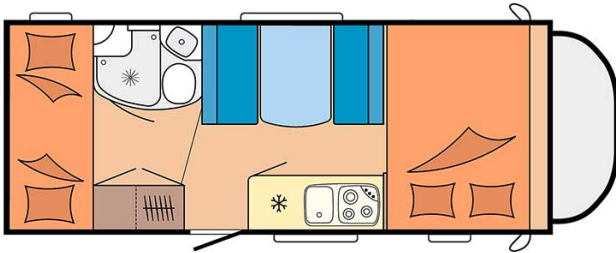

Camping-car Forest Family Estonie

Modèle deluxe

<p>Descriptions</p>	<p>mise à jour 12/2023</p> <p>Hébergeant 5 personnes, ce véhicule a été pensé pour les enfants, doté d'un grand espace de vie et de lits superposés à l'arrière.</p> <p>Les plans, dimensions et agencements ci-contre sont indicatifs et peuvent varier, sans préavis.</p> <p>VIDEO - Introduction aux véhicules.</p>
<p>Caractéristiques</p>	<p>Forest Family Couchages : 5 Motorisation Turbo Diesel Châssis Fiat/Citroen Transmission manuelle Airbags Système de navigation</p> <p>? Visite virtuelle du modèle Forest Family par ici.</p>
<p>Carburant</p>	<p>Diesel Consommation approximative : 10-12 L/100km</p>

Dimensions	Longueur : 6.30 à 7.60 m Largeur : 2.30 à 2.40 m Hauteur : 3.00 à 3.20 m
Occupant	5 couchages
Réserves	Réservoir carburant : 90 L Réservoir eau propre : 100 L Réservoir eau grise : 96 L
Lits	Lit avant : 200-210 x 130-160 cm Lit du milieu : 180-210 x 120-140 cm Lit arrière : 84-89 x 213-215 cm (2 lits)
Cuisine	Évier (eau chaude et eau froide) Cuisinière 3 feux Réfrigérateur min. 80 L Vaisselle et batterie de cuisine
Douche/toilette	Douche Toilettes Alimentation en eau chaude et eau froide
Chauffage & Climatisation	Climatisation et chauffage comme dans une voiture Chauffage à l'arrêt
Alimentation & Energie	Gaz. Permet de faire fonctionner lorsque le véhicule n'est pas branché au secteur, le réfrigérateur, le chauffe-eau et le chauffage. Branchement "hook up" 230 V Batterie auxiliaire. Elle a une autonomie d'environ 12h et se recharge en roulant ou en étant branché au 230 V. Allume-cigare. Pensez à prendre des adaptateurs pour recharger les petits appareils électriques type téléphone ou appareil photo.
Audio & Connectivités	Radio AM/FM Bluetooth
Equipements complémentaires	Blocs de nivellement Moustiquaires Rideaux pare-soleil Kit de réparation de pneus Extincteur Kit de premiers soins Ceinture de sécurité à trois points Câble électrique Adaptateur Coffre de rangement : 86 x 94 cm / 111 x 210 cm