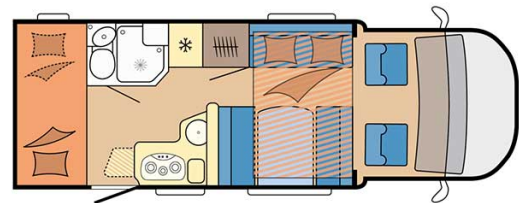

Camping-car Forest Family Estonie

Modèle deluxe

<p>Descriptions</p>	<p>mise à jour 12/2023</p> <p>Hébergeant 5 personnes, ce véhicule a été pensé pour les enfants, doté d'un grand espace de vie et de lits superposés à l'arrière.</p> <p>Les plans, dimensions et agencements ci-contre sont indicatifs et peuvent varier, sans préavis.</p> <p>VIDEO - Introduction aux véhicules.</p>
<p>Caractéristiques</p>	<p>Forest Family Couchages : 5 Motorisation Turbo Diesel Châssis Fiat/Citroen Transmission manuelle Airbags Système de navigation</p> <p>? Visite virtuelle du modèle Forest Family par ici.</p>
<p>Carburant</p>	<p>Diesel Consommation approximative : 10-12 L/100km</p>

Dimensions	Longueur : 6.30 à 7.60 m Largeur : 2.30 à 2.40 m Hauteur : 3.00 à 3.20 m
Occupant	5 couchages
Réserves	Réservoir carburant : 90 L Réservoir eau propre : 100 L Réservoir eau grise : 96 L
Lits	Lit avant : 200-210 x 130-160 cm Lit du milieu : 180-210 x 120-140 cm Lit arrière : 84-89 x 213-215 cm (2 lits)
Cuisine	Évier (eau chaude et eau froide) Cuisinière 3 feux Réfrigérateur min. 80 L Vaisselle et batterie de cuisine
Douche/toilette	Douche Toilettes Alimentation en eau chaude et eau froide
Chauffage & Climatisation	Climatisation et chauffage comme dans une voiture Chauffage à l'arrêt
Alimentation & Energie	Gaz. Permet de faire fonctionner lorsque le véhicule n'est pas branché au secteur, le réfrigérateur, le chauffe-eau et le chauffage. Branchement "hook up" 230 V Batterie auxiliaire. Elle a une autonomie d'environ 12h et se recharge en roulant ou en étant branché au 230 V. Allume-cigare. Pensez à prendre des adaptateurs pour recharger les petits appareils électriques type téléphone ou appareil photo.
Audio & Connectivités	Radio AM/FM Bluetooth
Equipements complémentaires	Blocs de nivellement Moustiquaires Rideaux pare-soleil Kit de réparation de pneus Extincteur Kit de premiers soins Ceinture de sécurité à trois points Câble électrique Adaptateur Coffre de rangement : 86 x 94 cm / 111 x 210 cm