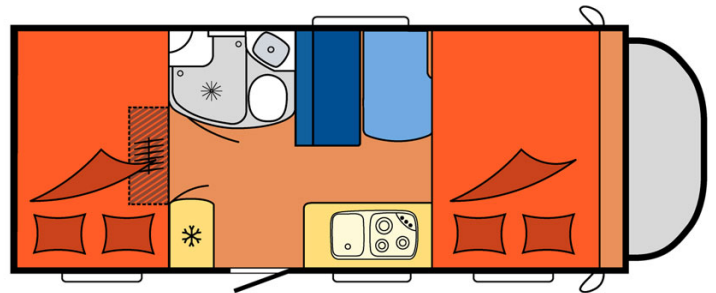

Camping-car Flamenco Large Espagne

Modèle deluxe

| | |
|------------------|--|
| Descriptions | <p>Ce véhicule destiné à accueillir 5 ou 6 personnes vous offre un vrai confort. Il dispose de 3 lits doubles et de grands espaces de rangement.</p> <p>Les plans, dimensions et agencements ci-contre sont indicatifs et peuvent varier, sans préavis.</p> |
| Caractéristiques | <p>Flamenco Large Couchages : 5 ou 6 Motorisation Turbo Diesel Châssis Fiat/Citroen Transmission manuelle Airbags Système de navigation</p> <p>? Visite virtuelle du modèle Flamenco Large par ici.</p> |
| Carburant | <p>Diesel Consommation approximative : 10-12 L/100km</p> |
| Dimensions | <p>Longueur : 6.30 à 7.60 m Largeur : 2.30 à 2.40 m Hauteur : 3.00 à 3.20 m</p> |
| Occupant | <p>5 ou 6 couchages</p> |