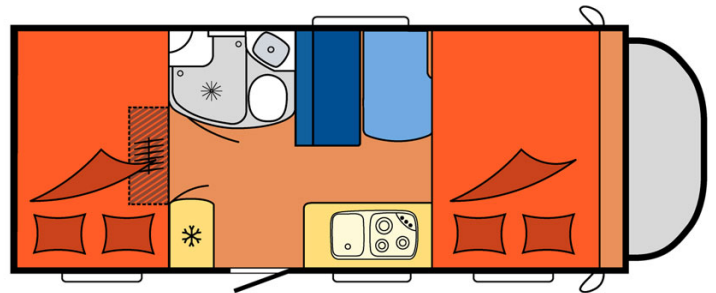

# Camping-car Flamenco Large Espagne

Modèle deluxe

Descriptions	<p>Ce véhicule destiné à accueillir 5 ou 6 personnes vous offre un vrai confort. Il dispose de 3 lits doubles et de grands espaces de rangement.</p> <p>Les plans, dimensions et agencements ci-contre sont indicatifs et peuvent varier, sans préavis.</p>
Caractéristiques	<p><b>Flamenco Large</b>                  Couchages : 5 ou 6                  Motorisation Turbo Diesel                  Châssis Fiat/Citroen                  Transmission manuelle                  Airbags                  Système de navigation</p> <p><a href="#">? Visite virtuelle du modèle Flamenco Large par ici.</a></p>
Carburant	<p>Diesel                  Consommation approximative : 10-12 L/100km</p>
Dimensions	<p>Longueur : 6.30 à 7.60 m                  Largeur : 2.30 à 2.40 m                  Hauteur : 3.00 à 3.20 m</p>
Occupant	<p>5 ou 6 couchages</p>