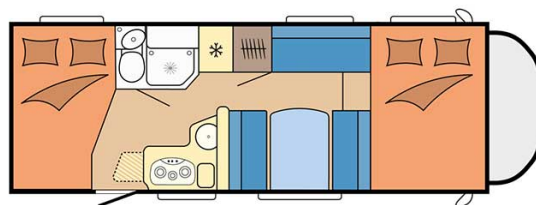

Camping-car Forest Large Estonie

Modèle deluxe

Descriptions	mise à jour 12/2023 Ce véhicule destiné à accueillir 5 ou 6 personnes vous offre un vrai confort. Il dispose de 3 lits doubles et de grands espaces de rangement. Les plans, dimensions et agencements ci-contre sont indicatifs et peuvent varier, sans préavis. VIDEO - Introduction aux véhicules.
Caractéristiques	Forest Large Couchages : 5 Motorisation Turbo Diesel Châssis Fiat/Citroen Transmission manuelle Airbags Système de navigation ? Visite virtuelle du modèle Forest Large par ici.
Carburant	Diesel Consommation approximative : 10-12 L/100km