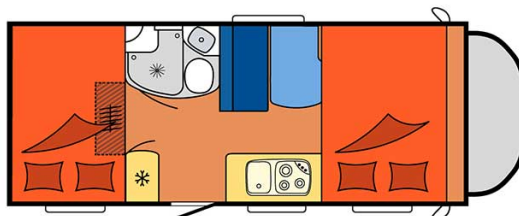

Camping-car Forest Large Estonie

Modèle deluxe

<p>Descriptions</p>	<p>mise à jour 12/2023</p> <p>Ce véhicule destiné à accueillir 5 ou 6 personnes vous offre un vrai confort. Il dispose de 3 lits doubles et de grands espaces de rangement.</p> <p>Les plans, dimensions et agencements ci-contre sont indicatifs et peuvent varier, sans préavis.</p> <p>VIDEO - Introduction aux véhicules.</p>
<p>Caractéristiques</p>	<p>Forest Large Couchages : 5 Motorisation Turbo Diesel Châssis Fiat/Citroen Transmission manuelle Airbags Système de navigation</p> <p>? Visite virtuelle du modèle Forest Large par ici.</p>
<p>Carburant</p>	<p>Diesel Consommation approximative : 10-12 L/100km</p>