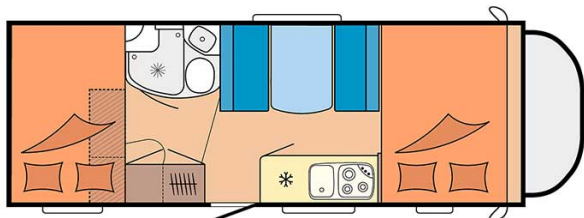

Camping-car Forest Large Estonie

Modèle deluxe

Descriptions	mise à jour 12/2023 Ce véhicule destiné à accueillir 5 ou 6 personnes vous offre un vrai confort. Il dispose de 3 lits doubles et de grands espaces de rangement. Les plans, dimensions et agencements ci-contre sont indicatifs et peuvent varier, sans préavis. VIDEO - Introduction aux véhicules.
Caractéristiques	Forest Large Couchages : 5 Motorisation Turbo Diesel Châssis Fiat/Citroen Transmission manuelle Airbags Système de navigation ? Visite virtuelle du modèle Forest Large par ici.
Carburant	Diesel Consommation approximative : 10-12 L/100km