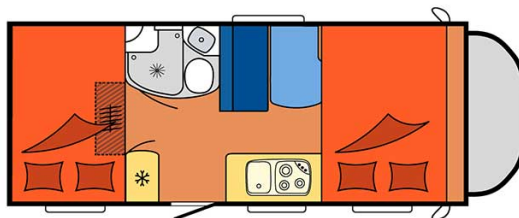

Camping-car Forest Large Estonie

Modèle deluxe

<p>Descriptions</p>	<p>mise à jour 12/2023</p> <p>Ce véhicule destiné à accueillir 5 ou 6 personnes vous offre un vrai confort. Il dispose de 3 lits doubles et de grands espaces de rangement.</p> <p>Les plans, dimensions et agencements ci-contre sont indicatifs et peuvent varier, sans préavis.</p> <p>VIDEO - Introduction aux véhicules.</p>
<p>Caractéristiques</p>	<p>Forest Large Couchages : 5 Motorisation Turbo Diesel Châssis Fiat/Citroen Transmission manuelle Airbags Système de navigation</p> <p>? Visite virtuelle du modèle Forest Large par ici.</p>
<p>Carburant</p>	<p>Diesel Consommation approximative : 10-12 L/100km</p>