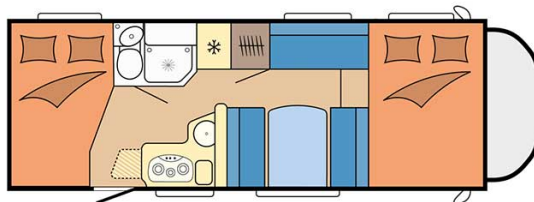

Camping-car Forest Large Estonie

Modèle deluxe

Descriptions	mise à jour 12/2023 Ce véhicule destiné à accueillir 5 ou 6 personnes vous offre un vrai confort. Il dispose de 3 lits doubles et de grands espaces de rangement. Les plans, dimensions et agencements ci-contre sont indicatifs et peuvent varier, sans préavis. VIDEO - Introduction aux véhicules.
Caractéristiques	Forest Large Couchages : 5 Motorisation Turbo Diesel Châssis Fiat/Citroen Transmission manuelle Airbags Système de navigation ? Visite virtuelle du modèle Forest Large par ici.
Carburant	Diesel Consommation approximative : 10-12 L/100km