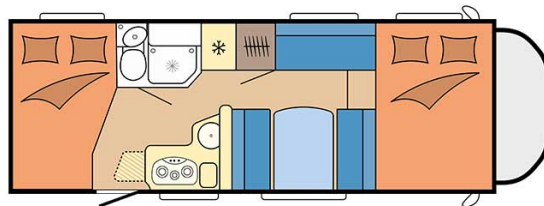

Camping-car Forest Large Estonie

Modèle deluxe

Descriptions	mise à jour 12/2023 Ce véhicule destiné à accueillir 5 ou 6 personnes vous offre un vrai confort. Il dispose de 3 lits doubles et de grands espaces de rangement. Les plans, dimensions et agencements ci-contre sont indicatifs et peuvent varier, sans préavis. VIDEO - Introduction aux véhicules.
Caractéristiques	Forest Large Couchages : 5 Motorisation Turbo Diesel Châssis Fiat/Citroen Transmission manuelle Airbags Système de navigation ? Visite virtuelle du modèle Forest Large par ici.
Carburant	Diesel Consommation approximative : 10-12 L/100km