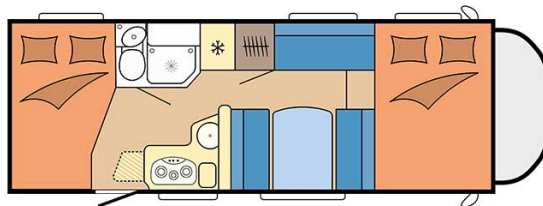

Camping-car Forest Large Estonie

Modèle deluxe

Descriptions	mise à jour 12/2023 Ce véhicule destiné à accueillir 5 ou 6 personnes vous offre un vrai confort. Il dispose de 3 lits doubles et de grands espaces de rangement. Les plans, dimensions et agencements ci-contre sont indicatifs et peuvent varier, sans préavis. VIDEO - Introduction aux véhicules.
Caractéristiques	Forest Large Couchages : 5 Motorisation Turbo Diesel Châssis Fiat/Citroen Transmission manuelle Airbags Système de navigation ? Visite virtuelle du modèle Forest Large par ici.
Carburant	Diesel Consommation approximative : 10-12 L/100km