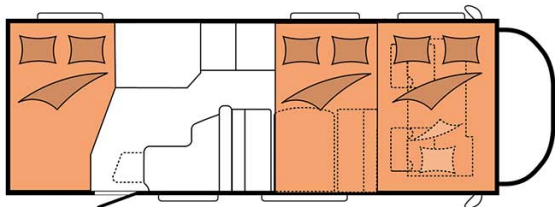

Camping-car Forest Large Estonie

Modèle deluxe

Descriptions	mise à jour 12/2023 Ce véhicule destiné à accueillir 5 ou 6 personnes vous offre un vrai confort. Il dispose de 3 lits doubles et de grands espaces de rangement. Les plans, dimensions et agencements ci-contre sont indicatifs et peuvent varier, sans préavis. VIDEO - Introduction aux véhicules.
Caractéristiques	Forest Large Couchages : 5 Motorisation Turbo Diesel Châssis Fiat/Citroen Transmission manuelle Airbags Système de navigation ? Visite virtuelle du modèle Forest Large par ici.
Carburant	Diesel Consommation approximative : 10-12 L/100km