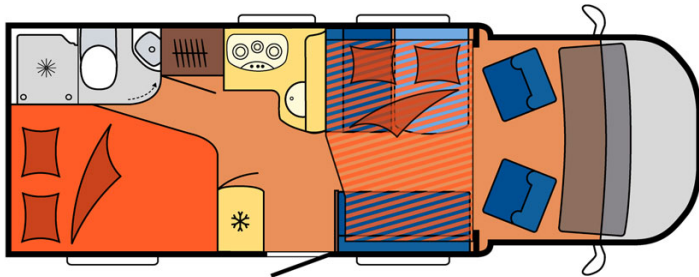

# Profilé Flamenco Medium Espagne

Modèle deluxe

<p>Descriptions</p>	<p>Véhicule très polyvalent, il offre à une famille de 4 la possibilité de voyager confortablement sur toutes les routes. Dispose de nombreux rangements.</p> <p>Les plans, dimensions et agencements ci-contre sont indicatifs et peuvent varier, sans préavis.</p>
<p>Caractéristiques</p>	<p><b>Flamenco Medium</b>                  Couchages : 4                  Motorisation Turbo Diesel                  Châssis Fiat/Citroen                  Transmission manuelle                  Airbags                  Système de navigation</p> <p><a href="#">? Visite virtuelle du modèle Flamenco Medium par ici.</a></p>
<p>Carburant</p>	<p>Diesel                  Consommation approximative : 10-12 L/100km</p>
<p>Dimensions</p>	<p>Longueur : 5.90 à 7.60 m                  Largeur : 2.30 à 2.40 m                  Hauteur : 2.50 à 3.20 m</p>