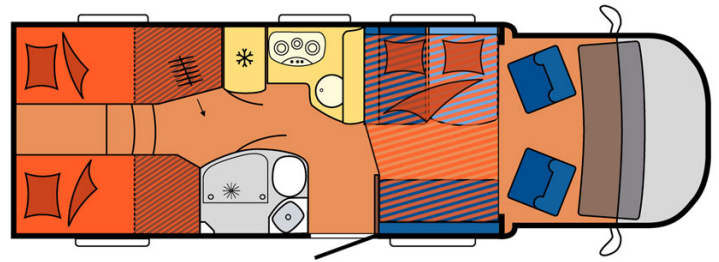

# Profilé Flamenco Medium Espagne

Modèle deluxe

<p>Descriptions</p>	<p>Véhicule très polyvalent, il offre à une famille de 4 la possibilité de voyager confortablement sur toutes les routes. Dispose de nombreux rangements.</p> <p>Les plans, dimensions et agencements ci-contre sont indicatifs et peuvent varier, sans préavis.</p>
<p>Caractéristiques</p>	<p><b>Flamenco Medium</b>                  Couchages : 4                  Motorisation Turbo Diesel                  Châssis Fiat/Citroen                  Transmission manuelle                  Airbags                  Système de navigation</p> <p><a href="#">? Visite virtuelle du modèle Flamenco Medium par ici.</a></p>
<p>Carburant</p>	<p>Diesel                  Consommation approximative : 10-12 L/100km</p>
<p>Dimensions</p>	<p>Longueur : 5.90 à 7.60 m                  Largeur : 2.30 à 2.40 m                  Hauteur : 2.50 à 3.20 m</p>