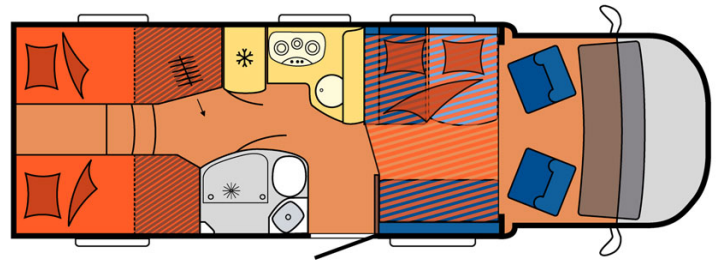

Profilé Flamenco Medium Espagne

Modèle deluxe

| | |
|-------------------------|---|
| <p>Descriptions</p> | <p>Véhicule très polyvalent, il offre à une famille de 4 la possibilité de voyager confortablement sur toutes les routes. Dispose de nombreux rangements.</p> <p>Les plans, dimensions et agencements ci-contre sont indicatifs et peuvent varier, sans préavis.</p> |
| <p>Caractéristiques</p> | <p>Flamenco Medium Couchages : 4 Motorisation Turbo Diesel Châssis Fiat/Citroen Transmission manuelle Airbags Système de navigation</p> <p>? Visite virtuelle du modèle Flamenco Medium par ici.</p> |
| <p>Carburant</p> | <p>Diesel Consommation approximative : 10-12 L/100km</p> |
| <p>Dimensions</p> | <p>Longueur : 5.90 à 7.60 m Largeur : 2.30 à 2.40 m Hauteur : 2.50 à 3.20 m</p> |