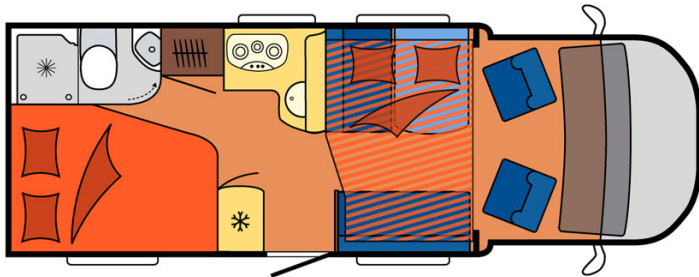

Profilé Flamenco Medium Espagne

Modèle deluxe

| | |
|-------------------------|---|
| <p>Descriptions</p> | <p>Véhicule très polyvalent, il offre à une famille de 4 la possibilité de voyager confortablement sur toutes les routes. Dispose de nombreux rangements.</p> <p>Les plans, dimensions et agencements ci-contre sont indicatifs et peuvent varier, sans préavis.</p> |
| <p>Caractéristiques</p> | <p>Flamenco Medium Couchages : 4 Motorisation Turbo Diesel Châssis Fiat/Citroen Transmission manuelle Airbags Système de navigation</p> <p>? Visite virtuelle du modèle Flamenco Medium par ici.</p> |
| <p>Carburant</p> | <p>Diesel Consommation approximative : 10-12 L/100km</p> |
| <p>Dimensions</p> | <p>Longueur : 5.90 à 7.60 m Largeur : 2.30 à 2.40 m Hauteur : 2.50 à 3.20 m</p> |