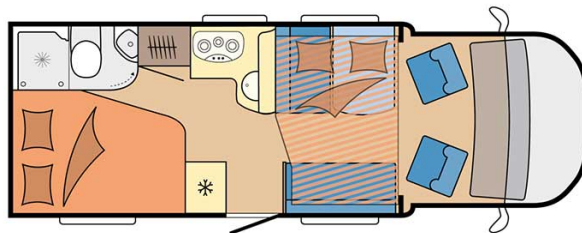

Profilé Forest Medium Estonie

Modèle deluxe

Descriptions	mise à jour 12/2023 Véhicule très polyvalent, il offre à une famille de 4 la possibilité de voyager confortablement sur toutes les routes. Dispose de nombreux rangements. Les plans, dimensions et agencements ci-contre sont indicatifs et peuvent varier, sans préavis. VIDEO - Introduction aux véhicules.
Caractéristiques	Forest Medium Couchages : 4 Motorisation Turbo Diesel Châssis Fiat/Citroen Transmission manuelle ou automatique Airbags Système de navigation ? Visite virtuelle du modèle Forest Medium par ici.
Carburant	Diesel Consommation approximative : 10-12 L/100km