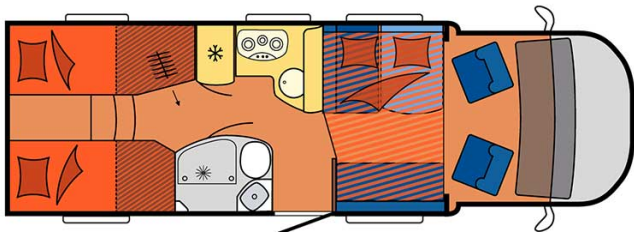

Profilé Forest Medium Estonie

Modèle deluxe

Descriptions	mise à jour 12/2023 Véhicule très polyvalent, il offre à une famille de 4 la possibilité de voyager confortablement sur toutes les routes. Dispose de nombreux rangements. Les plans, dimensions et agencements ci-contre sont indicatifs et peuvent varier, sans préavis. VIDEO - Introduction aux véhicules.
Caractéristiques	Forest Medium Couchages : 4 Motorisation Turbo Diesel Châssis Fiat/Citroen Transmission manuelle ou automatique Airbags Système de navigation ? Visite virtuelle du modèle Forest Medium par ici.
Carburant	Diesel Consommation approximative : 10-12 L/100km