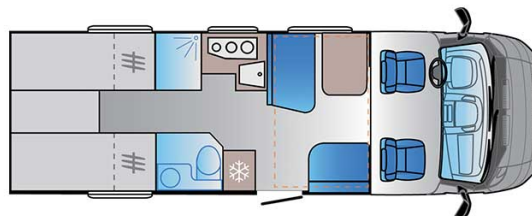

Profilé Forest Medium Estonie

Modèle deluxe

Descriptions	mise à jour 12/2023 Véhicule très polyvalent, il offre à une famille de 4 la possibilité de voyager confortablement sur toutes les routes. Dispose de nombreux rangements. Les plans, dimensions et agencements ci-contre sont indicatifs et peuvent varier, sans préavis. VIDEO - Introduction aux véhicules.
Caractéristiques	Forest Medium Couchages : 4 Motorisation Turbo Diesel Châssis Fiat/Citroen Transmission manuelle ou automatique Airbags Système de navigation ? Visite virtuelle du modèle Forest Medium par ici.
Carburant	Diesel Consommation approximative : 10-12 L/100km