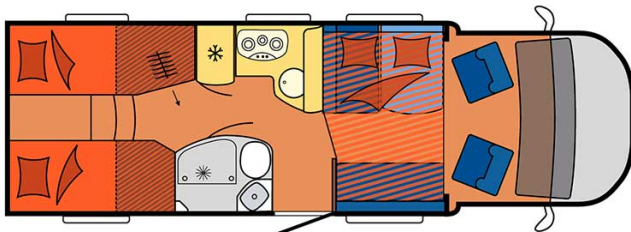

Profilé Forest Medium Estonie

Modèle deluxe

Descriptions	mise à jour 12/2023 Véhicule très polyvalent, il offre à une famille de 4 la possibilité de voyager confortablement sur toutes les routes. Dispose de nombreux rangements. Les plans, dimensions et agencements ci-contre sont indicatifs et peuvent varier, sans préavis. VIDEO - Introduction aux véhicules.
Caractéristiques	Forest Medium Couchages : 4 Motorisation Turbo Diesel Châssis Fiat/Citroen Transmission manuelle ou automatique Airbags Système de navigation ? Visite virtuelle du modèle Forest Medium par ici.
Carburant	Diesel Consommation approximative : 10-12 L/100km