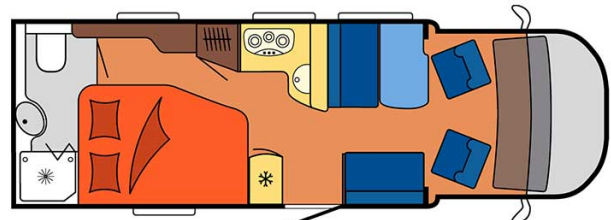

Profilé Forest Small Estonie

Modèle deluxe

Descriptions	mise à jour 12/2023 Parfait pour les couples aventureux, ce profilé compact et confortable se faufile sur les petites routes de campagne ou dans les villes. Les plans, dimensions et agencements ci-contre sont indicatifs et peuvent varier, sans préavis. VIDEO - Introduction aux véhicules.
Caractéristiques	Forest Small Couchages : 2 Motorisation Turbo Diesel Châssis Fiat/Citroen/Ford Transmission manuelle ou automatique Airbags Système de navigation ? Visite virtuelle du modèle Forest Small par ici.
Carburant	Diesel Consommation approximative : 10-12 L/100km