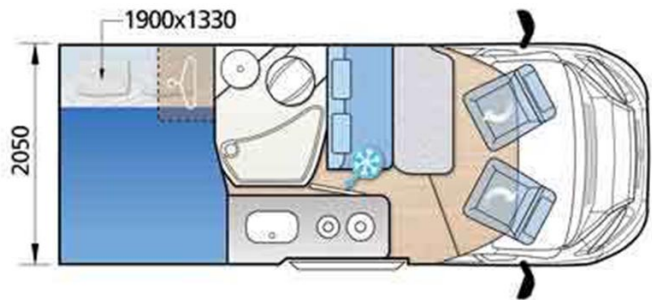

Profilé Fjords Motorhome 2 Idunn Islande

Modèle standard

Descriptions	<p>Un beau profilé avec lit de 190 cm pour deux et une vaste salle de douche avec wc.</p> <p>Il est diesel et consomme moins de 8l/100. Il est idéal pour une première découverte de l'islande</p>
Caractéristiques	<p>Fjords Ducato 2 Couchages : 2 Modèles 2017/19 Châssis Fiat Ducato Motorisation diesel 2.3L Transmission manuelle Direction assistée Passage interne de la cellule à la cabine conducteur ABS</p>
Carburant	<p>Diesel Consommation approximative : 9-11 L/100km</p>
Dimensions	<p>Longueur : 6.58 m Largeur : 2.35 m Hauteur : 2.85 m</p>

Occupant	2
Réserves	Réservoir carburant : 70 L Réservoir eau propre : 120 L Réservoir eau grise : 120 L Bouteille de gaz : 1 x 9kg
Lits	Lit : 200 cm x 130 cm
Cuisine	Evier Réfrigérateur Réchaud à gaz 3 brûleurs Vaisselle et batterie de cuisine
Douche/toilette	Douche Toilette cassette Eau chaude et eau froide
Chauffage & Climatisation	Chauffage dans la cabine conducteur et dans l'habitacle
Alimentation & Energie	Gaz 12V (batterie auxiliaire) 220V (raccordement secteur)
Audio & Connectivités	Radio/CD Aux
Equipements complémentaires	Moustiquaire