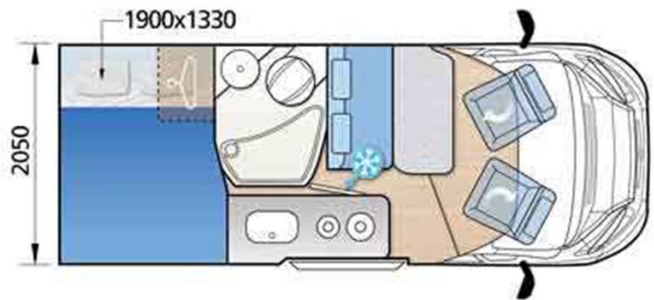

Profilé Fjords Motorhome 2 Idunn Islande

Modèle standard

Descriptions	<p>Un beau profilé avec lit de 190 cm pour deux et une vaste salle de douche avec wc.</p> <p>Il est diesel et consomme moins de 8l/100. Il est idéal pour une première découverte de l'islande</p>
Caractéristiques	<p>Fjords Ducato 2 Couchages : 2 Modèles 2017/19 Châssis Fiat Ducato Motorisation diesel 2.3L Transmission manuelle Direction assistée Passage interne de la cellule à la cabine conducteur ABS</p>
Carburant	<p>Diesel Consommation approximative : 9-11 L/100km</p>
Dimensions	<p>Longueur : 6.58 m Largeur : 2.35 m Hauteur : 2.85 m</p>

Occupant	2
Réserves	Réservoir carburant : 70 L Réservoir eau propre : 120 L Réservoir eau grise : 120 L Bouteille de gaz : 1 x 9kg
Lits	Lit : 200 cm x 130 cm
Cuisine	Evier Réfrigérateur Réchaud à gaz 3 brûleurs Vaisselle et batterie de cuisine
Douche/toilette	Douche Toilette cassette Eau chaude et eau froide
Chauffage & Climatisation	Chauffage dans la cabine conducteur et dans l'habitacle
Alimentation & Energie	Gaz 12V (batterie auxiliaire) 220V (raccordement secteur)
Audio & Connectivités	Radio/CD Aux
Equipements complémentaires	Moustiquaire