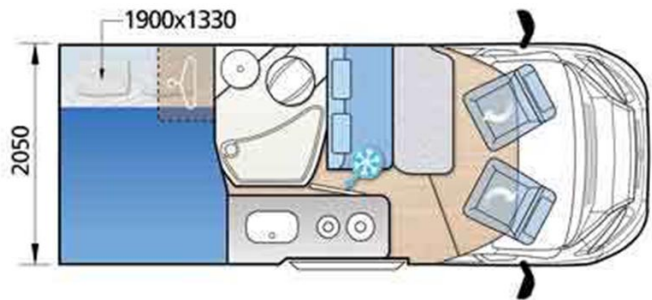

Profilé Fjords Motorhome 2 Idunn Islande

Modèle standard

<p>Descriptions</p>	<p>Un beau profilé avec lit de 190 cm pour deux et une vaste salle de douche avec wc.</p> <p>Il est diesel et consomme moins de 8l/100. Il est idéal pour une première découverte de l'islande</p>
<p>Caractéristiques</p>	<p>Fjords Ducato 2 Couchages : 2 Modèles 2017/19 Châssis Fiat Ducato Motorisation diesel 2.3L Transmission manuelle Direction assistée Passage interne de la cellule à la cabine conducteur ABS</p>
<p>Carburant</p>	<p>Diesel Consommation approximative : 9-11 L/100km</p>
<p>Dimensions</p>	<p>Longueur : 6.58 m Largeur : 2.35 m Hauteur : 2.85 m</p>

Occupant	2
Réserves	Réservoir carburant : 70 L Réservoir eau propre : 120 L Réservoir eau grise : 120 L Bouteille de gaz : 1 x 9kg
Lits	Lit : 200 cm x 130 cm
Cuisine	Evier Réfrigérateur Réchaud à gaz 3 brûleurs Vaisselle et batterie de cuisine
Douche/toilette	Douche Toilette cassette Eau chaude et eau froide
Chauffage & Climatisation	Chauffage dans la cabine conducteur et dans l'habitacle
Alimentation & Energie	Gaz 12V (batterie auxiliaire) 220V (raccordement secteur)
Audio & Connectivités	Radio/CD Aux
Equipements complémentaires	Moustiquaire