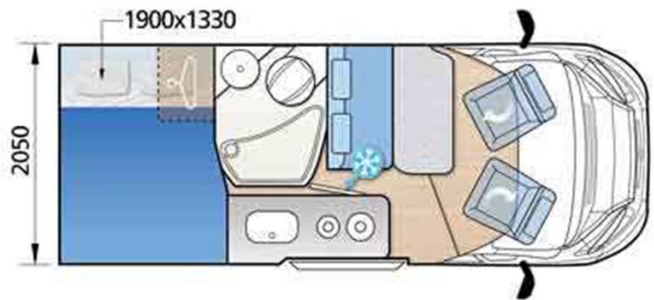

# Profilé Fjords Motorhome 2 Idunn Islande

Modèle standard

Descriptions	<p>Un beau profilé avec lit de 190 cm pour deux et une vaste salle de douche avec wc.</p> <p>Il est diesel et consomme moins de 8l/100. Il est idéal pour une première découverte de l'islande</p>
Caractéristiques	<p><b>Fjords Ducato 2</b>                  Couchages : 2  <b>Modèles 2017/19</b>                  Châssis Fiat Ducato                  Motorisation diesel 2.3L                  Transmission manuelle                  Direction assistée                  Passage interne de la cellule à la cabine conducteur                  ABS</p>
Carburant	<p>Diesel                  Consommation approximative : 9-11 L/100km</p>
Dimensions	<p>Longueur : 6.58 m                  Largeur : 2.35 m                  Hauteur : 2.85 m</p>

Occupant	2
Réserves	Réservoir carburant : 70 L Réservoir eau propre : 120 L Réservoir eau grise : 120 L Bouteille de gaz : 1 x 9kg
Lits	Lit : 200 cm x 130 cm
Cuisine	Evier Réfrigérateur Réchaud à gaz 3 brûleurs Vaisselle et batterie de cuisine
Douche/toilette	Douche Toilette cassette Eau chaude et eau froide
Chauffage & Climatisation	Chauffage dans la cabine conducteur et dans l'habitacle
Alimentation & Energie	Gaz 12V (batterie auxiliaire) 220V (raccordement secteur)
Audio & Connectivités	Radio/CD Aux
Equipements complémentaires	Moustiquaire