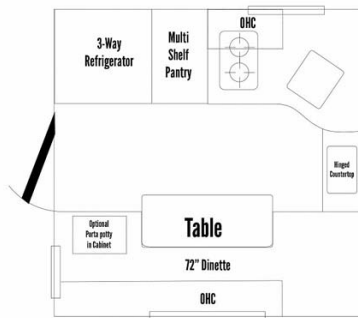

# 4x4 Fjords Truck Camper Rayzr Islande

Modèle standard

Descriptions	Un 4 roues de motrices tout neuf et équipé en lit pour 2; petit coin cuisine et toilettes portables. Un peu de rangement. Il convient à 2 personnes maximum. A vous l'aventure !
Caractéristiques	<b>Fjords Truck Camper Rayzr (4x4)</b> Couchages : 2 <b>Modèles véhicules 2004-2006</b> <b>Modèle habitacles 2016</b> Châssis Ford F150 Motorisation essence 4.6-5.4L Transmission automatique Régulateur de vitesse
Carburant	Essence Consommation approximative : 18-25L/100km
Dimensions	Longueur : 5.56 m Largeur : 2.26 m Hauteur : 2.81 m Hauteur intérieure : 1.87 m
Occupant	5 ceintures, 2 couchages

Réserves	Réservoir carburant : 90-120L Réservoir eau propre : 60L Bouteille de gaz : 1 x 9kg
Lits	Lit : 130 cm x 200 cm
Cuisine	Evier Réfrigérateur Réchaud au gaz 2 brûleurs
Douche/toilette	Pas de douche Toilette portable
Chauffage & Climatisation	Chauffage dans l'habitacle et dans la cabine conducteur Climatisation dans la cabine conducteur
Alimentation & Energie	12V batterie auxiliaire 220V raccordement au secteur
Audio & Connectivités	Radio/CD
Equipements complémentaires	Moustiquaire