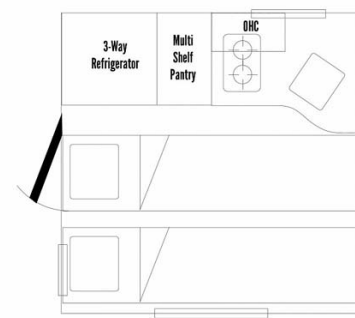

# 4x4 Fjords Truck Camper Rayzr Islande

Modèle standard

Descriptions	Un 4 roues de motrices tout neuf et équipé en lit pour 2; petit coin cuisine et toilettes portables. Un peu de rangement. Il convient à 2 personnes maximum. A vous l'aventure !
Caractéristiques	<b>Fjords Truck Camper Rayzr (4x4)</b> Couchages : 2 <b>Modèles véhicules 2004-2006</b> <b>Modèle habitacles 2016</b> Châssis Ford F150 Motorisation essence 4.6-5.4L Transmission automatique Régulateur de vitesse
Carburant	Essence Consommation approximative : 18-25L/100km
Dimensions	Longueur : 5.56 m Largeur : 2.26 m Hauteur : 2.81 m Hauteur intérieure : 1.87 m
Occupant	5 ceintures, 2 couchages

Réserves	Réservoir carburant : 90-120L Réservoir eau propre : 60L Bouteille de gaz : 1 x 9kg
Lits	Lit : 130 cm x 200 cm
Cuisine	Evier Réfrigérateur Réchaud au gaz 2 brûleurs
Douche/toilette	Pas de douche Toilette portable
Chauffage & Climatisation	Chauffage dans l'habitacle et dans la cabine conducteur Climatisation dans la cabine conducteur
Alimentation & Energie	12V batterie auxiliaire 220V raccordement au secteur
Audio & Connectivités	Radio/CD
Equipements complémentaires	Moustiquaire