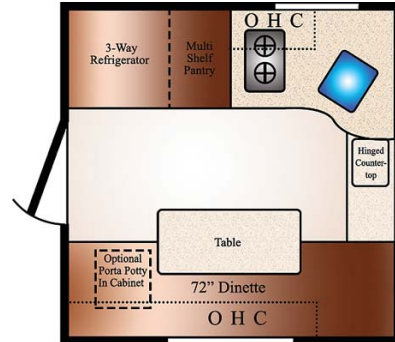

# 4x4 Fjords Truck Camper Rayzr Islande

Modèle standard

Descriptions	Un 4 roues de motrices tout neuf et équipé en lit pour 2; petit coin cuisine et toilettes portables. Un peu de rangement. Il convient à 2 personnes maximum. A vous l'aventure !
Caractéristiques	<b>Fjords Truck Camper Rayzr (4x4)</b> Couchages : 2 <b>Modèles véhicules 2004-2006</b> <b>Modèle habitacles 2016</b> Châssis Ford F150 Motorisation essence 4.6-5.4L Transmission automatique Régulateur de vitesse
Carburant	Essence Consommation approximative : 18-25L/100km
Dimensions	Longueur : 5.56 m Largeur : 2.26 m Hauteur : 2.81 m Hauteur intérieure : 1.87 m
Occupant	5 ceintures, 2 couchages

Réserves	Réservoir carburant : 90-120L Réservoir eau propre : 60L Bouteille de gaz : 1 x 9kg
Lits	Lit : 130 cm x 200 cm
Cuisine	Evier Réfrigérateur Réchaud au gaz 2 brûleurs
Douche/toilette	Pas de douche Toilette portable
Chauffage & Climatisation	Chauffage dans l'habitacle et dans la cabine conducteur Climatisation dans la cabine conducteur
Alimentation & Energie	12V batterie auxiliaire 220V raccordement au secteur
Audio & Connectivités	Radio/CD
Equipements complémentaires	Moustiquaire