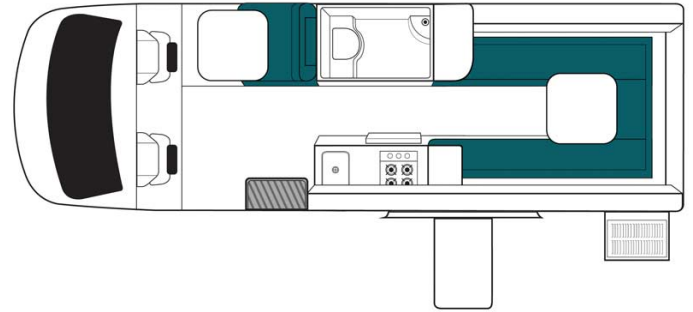

Profilé Maori Ultima Nouvelle-Zélande

Modèle deluxe

Descriptions	Dans ce véhicule certifié "Self-Contained" vous trouverez une configuration de couchage modulable, un barbecue extérieur escamotable, un design arrière en forme de « U », TV+DVD , boîte de vitesses automatique, grand espace de rangement. Plusieurs modèles pourront être proposées pour le Maori Ultima, ainsi les dimensions et agencements peuvent varier.
Caractéristiques	Maori Ultima Couchages : 2 (2 places assises) Véhicule certifié "Self Contained" Véhicule Mercedes ou Volkswagen Motorisation turbo diesel 2.2 L Transmission automatique Passage entre la partie habitable et la cabine conducteur Caméra de recul Modèle de 2 ans et demi maximum
Carburant	Diesel