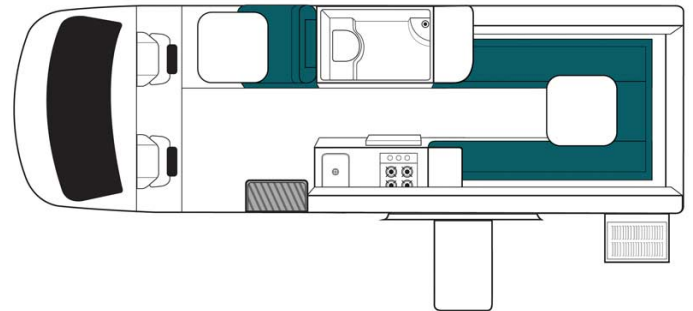

Profilé Maori Ultima Nouvelle-Zélande

Modèle deluxe

Descriptions	Dans ce véhicule certifié "Self-Contained" vous trouverez une configuration de couchage modulable, un barbecue extérieur escamotable, un design arrière en forme de « U », TV+DVD , boîte de vitesses automatique, grand espace de rangement. Plusieurs modèles pourront être proposées pour le Maori Ultima, ainsi les dimensions et agencements peuvent varier.
Caractéristiques	Maori Ultima Couchages : 2 (2 places assises) Véhicule certifié "Self Contained" Véhicule Mercedes ou Volkswagen Motorisation turbo diesel 2.2 L Transmission automatique Passage entre la partie habitable et la cabine conducteur Caméra de recul Modèle de 2 ans et demi maximum
Carburant	Diesel