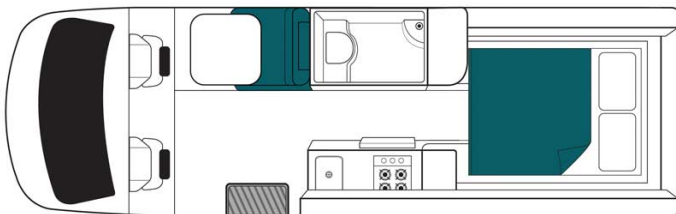

Profilé Maori Ultima Nouvelle-Zélande

Modèle deluxe

Descriptions	Dans ce véhicule certifié "Self-Contained" vous trouverez une configuration de couchage modulable, un barbecue extérieur escamotable, un design arrière en forme de « U », TV+DVD , boîte de vitesses automatique, grand espace de rangement. Plusieurs modèles pourront être proposées pour le Maori Ultima, ainsi les dimensions et agencements peuvent varier.
Caractéristiques	Maori Ultima Couchages : 2 (2 places assises) Véhicule certifié "Self Contained" Véhicule Mercedes ou Volkswagen Motorisation turbo diesel 2.2 L Transmission automatique Passage entre la partie habitable et la cabine conducteur Caméra de recul Modèle de 2 ans et demi maximum
Carburant	Diesel