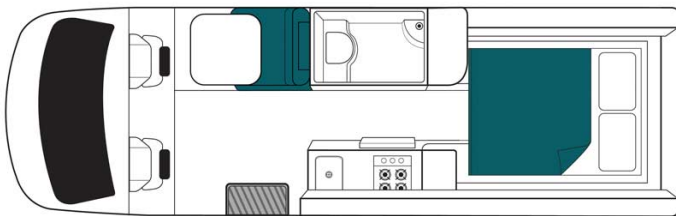

Profilé Maori Ultima Nouvelle-Zélande

Modèle deluxe

Descriptions	Dans ce véhicule certifié "Self-Contained" vous trouverez une configuration de couchage modulable, un barbecue extérieur escamotable, un design arrière en forme de « U », TV+DVD , boîte de vitesses automatique, grand espace de rangement. Plusieurs modèles pourront être proposées pour le Maori Ultima, ainsi les dimensions et agencements peuvent varier.
Caractéristiques	Maori Ultima Couchages : 2 (2 places assises) Véhicule certifié "Self Contained" Véhicule Mercedes ou Volkswagen Motorisation turbo diesel 2.2 L Transmission automatique Passage entre la partie habitable et la cabine conducteur Caméra de recul Modèle de 2 ans et demi maximum
Carburant	Diesel