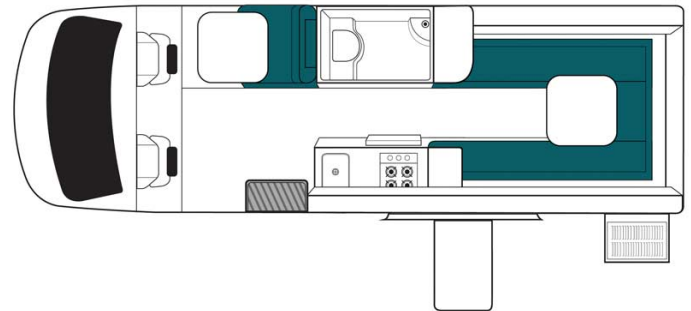

Profilé Maori Ultima Nouvelle-Zélande

Modèle deluxe

Descriptions	Dans ce véhicule certifié "Self-Contained" vous trouverez une configuration de couchage modulable, un barbecue extérieur escamotable, un design arrière en forme de « U », TV+DVD , boîte de vitesses automatique, grand espace de rangement. Plusieurs modèles pourront être proposées pour le Maori Ultima, ainsi les dimensions et agencements peuvent varier.
Caractéristiques	Maori Ultima Couchages : 2 (2 places assises) Véhicule certifié "Self Contained" Véhicule Mercedes ou Volkswagen Motorisation turbo diesel 2.2 L Transmission automatique Passage entre la partie habitable et la cabine conducteur Caméra de recul Modèle de 2 ans et demi maximum
Carburant	Diesel