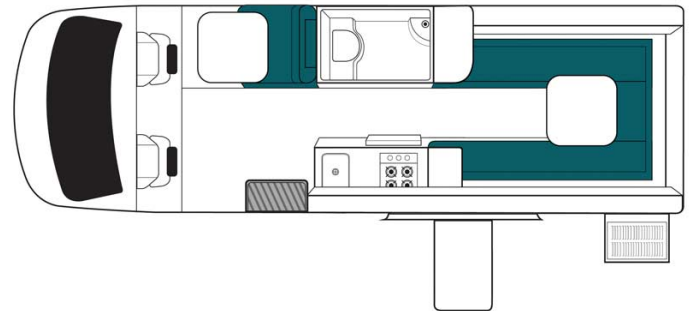

Profilé Maori Ultima Nouvelle-Zélande

Modèle deluxe

Descriptions	Dans ce véhicule certifié "Self-Contained" vous trouverez une configuration de couchage modulable, un barbecue extérieur escamotable, un design arrière en forme de « U », TV+DVD , boîte de vitesses automatique, grand espace de rangement. Plusieurs modèles pourront être proposées pour le Maori Ultima, ainsi les dimensions et agencements peuvent varier.
Caractéristiques	Maori Ultima Couchages : 2 (2 places assises) Véhicule certifié "Self Contained" Véhicule Mercedes ou Volkswagen Motorisation turbo diesel 2.2 L Transmission automatique Passage entre la partie habitable et la cabine conducteur Caméra de recul Modèle de 2 ans et demi maximum
Carburant	Diesel