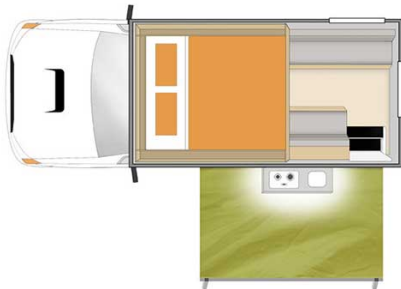

4x4 Wombat Adventure Australie

Modèle standard

<p>Descriptions</p>	<p>Ce 4x4 vous offre une expérience de conduite unique grâce à son design spacieux. Les couples qui recherchent des frissons aimeront s'aventurer dans le bush Australien avec ce 4x4 innovant.</p> <p>Les plans, dimensions et agencements ci-contre sont indicatifs et peuvent varier, sans préavis.</p>
<p>Caractéristiques</p>	<p>Wombat Adventure Couchages : 2 (2 places assises) Attention les enfants de moins de 7 ans ne peuvent pas voyager dans ce véhicule Motorisation Diesel 3.0 L Transmission automatique Direction assistée Airbags et ABS Caméra de recul Modèle de 3 ans maximum</p>
<p>Carburant</p>	<p>Diesel Consommation : 14L/100km</p>

Dimensions	Longueur : 5,9 m Largeur : 2 m Hauteur : 2,5 m (hauteur avec extension : 3,1 m) Hauteur intérieure : 1.90 m
Occupant	2 couchages et 2 places assises
Réserves	Carburant : 120 L Eau propre : 82 L Pas de réservoir eaux grises Bouteilles de gaz : 2 x 1.25 kg
Lits	Lit double : 200 x 154 cm
Cuisine	Évier (eau froide seulement) Cuisinière 2 feux (extérieur) Réfrigérateur 80L / Freezer 7L Vaisselle et batterie de cuisine
Douche/toilette	Douche extérieure Toilette : Non
Chauffage & Climatisation	Chauffage et climatisation uniquement cabine conducteur
Alimentation & Energie	Branchement 240V par raccordement électrique. Batterie auxiliaire 12V. Permet de faire fonctionner les lumières et le réfrigérateur. Elle a une autonomie d'environ 12h et se recharge en roulant. Gaz 2 x 1.25kg. Allume-cigare. Pensez à prendre des adaptateurs pour recharger les petits appareils électriques type téléphone ou appareil photo. Panneau solaire.
Audio & Connectivités	Radio Lecteur multimédia selon les modèles
Equipements complémentaires	Extincteur Auvent Panneau solaire Moustiquaires sur toutes les fenêtres et porte arrière 2 pneus de secours