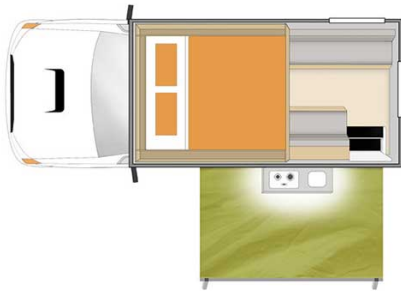

4x4 Wombat Adventure Australie

Modèle standard

<p>Descriptions</p>	<p>Ce 4x4 vous offre une expérience de conduite unique grâce à son design spacieux. Les couples qui recherchent des frissons aimeront s'aventurer dans le bush Australien avec ce 4x4 innovant.</p> <p>Les plans, dimensions et agencements ci-contre sont indicatifs et peuvent varier, sans préavis.</p>
<p>Caractéristiques</p>	<p>Wombat Adventure Couchages : 2 (2 places assises) Attention les enfants de moins de 7 ans ne peuvent pas voyager dans ce véhicule Motorisation Diesel 3.0 L Transmission automatique Direction assistée Airbags et ABS Caméra de recul Modèle de 3 ans maximum</p>
<p>Carburant</p>	<p>Diesel Consommation : 14L/100km</p>

Dimensions	Longueur : 5,9 m Largeur : 2 m Hauteur : 2,5 m (hauteur avec extension : 3,1 m) Hauteur intérieure : 1.90 m
Occupant	2 couchages et 2 places assises
Réserves	Carburant : 120 L Eau propre : 82 L Pas de réservoir eaux grises Bouteilles de gaz : 2 x 1.25 kg
Lits	Lit double : 200 x 154 cm
Cuisine	Évier (eau froide seulement) Cuisinière 2 feux (extérieur) Réfrigérateur 80L / Freezer 7L Vaisselle et batterie de cuisine
Douche/toilette	Douche extérieure Toilette : Non
Chauffage & Climatisation	Chauffage et climatisation uniquement cabine conducteur
Alimentation & Energie	Branchement 240V par raccordement électrique. Batterie auxiliaire 12V. Permet de faire fonctionner les lumières et le réfrigérateur. Elle a une autonomie d'environ 12h et se recharge en roulant. Gaz 2 x 1.25kg. Allume-cigare. Pensez à prendre des adaptateurs pour recharger les petits appareils électriques type téléphone ou appareil photo. Panneau solaire.
Audio & Connectivités	Radio Lecteur multimédia selon les modèles
Equipements complémentaires	Extincteur Auvent Panneau solaire Moustiquaires sur toutes les fenêtres et porte arrière 2 pneus de secours