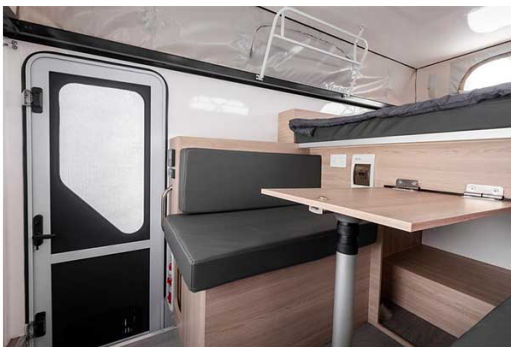

4x4 Wombat Adventure Australie

Modèle standard

<p>Descriptions</p>	<p>Ce 4x4 vous offre une expérience de conduite unique grâce à son design spacieux. Les couples qui recherchent des frissons aimeront s'aventurer dans le bush Australien avec ce 4x4 innovant.</p> <p>Les plans, dimensions et agencements ci-contre sont indicatifs et peuvent varier, sans préavis.</p>
<p>Caractéristiques</p>	<p>Wombat Adventure Couchages : 2 (2 places assises) Attention les enfants de moins de 7 ans ne peuvent pas voyager dans ce véhicule Motorisation Diesel 3.0 L Transmission automatique Direction assistée Airbags et ABS Caméra de recul Modèle de 3 ans maximum</p>
<p>Carburant</p>	<p>Diesel Consommation : 14L/100km</p>

Dimensions	Longueur : 5,9 m Largeur : 2 m Hauteur : 2,5 m (hauteur avec extension : 3,1 m) Hauteur intérieure : 1.90 m
Occupant	2 couchages et 2 places assises
Réserves	Carburant : 120 L Eau propre : 82 L Pas de réservoir eaux grises Bouteilles de gaz : 2 x 1.25 kg
Lits	Lit double : 200 x 154 cm
Cuisine	Évier (eau froide seulement) Cuisinière 2 feux (extérieur) Réfrigérateur 80L / Freezer 7L Vaisselle et batterie de cuisine
Douche/toilette	Douche extérieure Toilette : Non
Chauffage & Climatisation	Chauffage et climatisation uniquement cabine conducteur
Alimentation & Energie	Branchement 240V par raccordement électrique. Batterie auxiliaire 12V. Permet de faire fonctionner les lumières et le réfrigérateur. Elle a une autonomie d'environ 12h et se recharge en roulant. Gaz 2 x 1.25kg. Allume-cigare. Pensez à prendre des adaptateurs pour recharger les petits appareils électriques type téléphone ou appareil photo. Panneau solaire.
Audio & Connectivités	Radio Lecteur multimédia selon les modèles
Equipements complémentaires	Extincteur Auvent Panneau solaire Moustiquaires sur toutes les fenêtres et porte arrière 2 pneus de secours